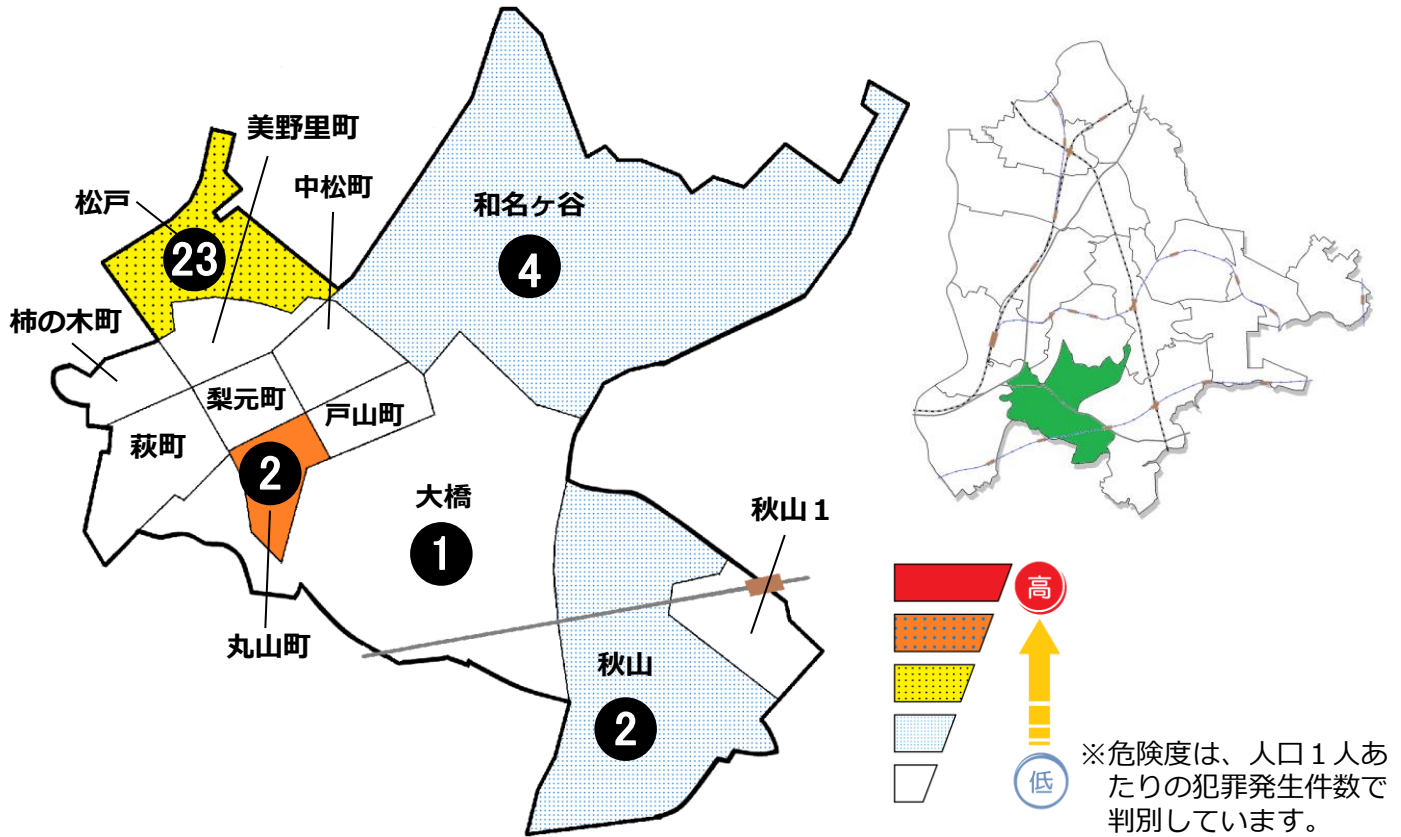

松戸市犯罪発生マップ 二十世紀が丘交番管内 2019.1月~12月版

(住宅対象侵入盗、自動車盗、ひったくり、車上・部品ねらい)

窃盗4罪種の市内対比危険度は1です。窃盗4罪種の合計は9件で、前年同期の22件から13件減少しました。昨年多く発生した侵入盗は減少しましたが、自動車盗とひったくりが増加しました。自動車盗対策としてイモビライザーやハンドルロックなど盗難防止装置を装備しましょう。また、自転車盗は無施錠で盗まれる被害が増加しています(27件中25件)。対策として、自宅にとめるときも買い物など短時間の駐輪でも必ず鍵を掛けるようにしましょう。

※危険度は、人口1人あたりの犯罪発生件数で判別しています。

町名	罪種	住宅対象 侵入盗	自動車盗	ひったくり	車上・部 品ねらい	計	前 同 期	年 比	自転車盗		前 同 期	年 比
									うち 施錠なし			
美野里町						0	-4					
柿の木町						0	±0					±0
中松町						0	-1					±0
萩町						0	-2					+6
戸山町						0	±0					+1
梨元町						0	±0					+1
丸山町			1		1	2	+2					-1
和名ヶ谷			1	1	2	4	-5					-3
大橋					1	1	-3					-2
秋山				1	1	2	+1					+1
秋山1丁目						0	-1					±0
計		0	2	2	5	9	-13					±0
松戸		7	1	4	11	23	-7					-6
												-3
												-12

※一つの町名の中で管轄区域が分かれている場合、お住まいの町名が他のエリアに表示されている場合があります。