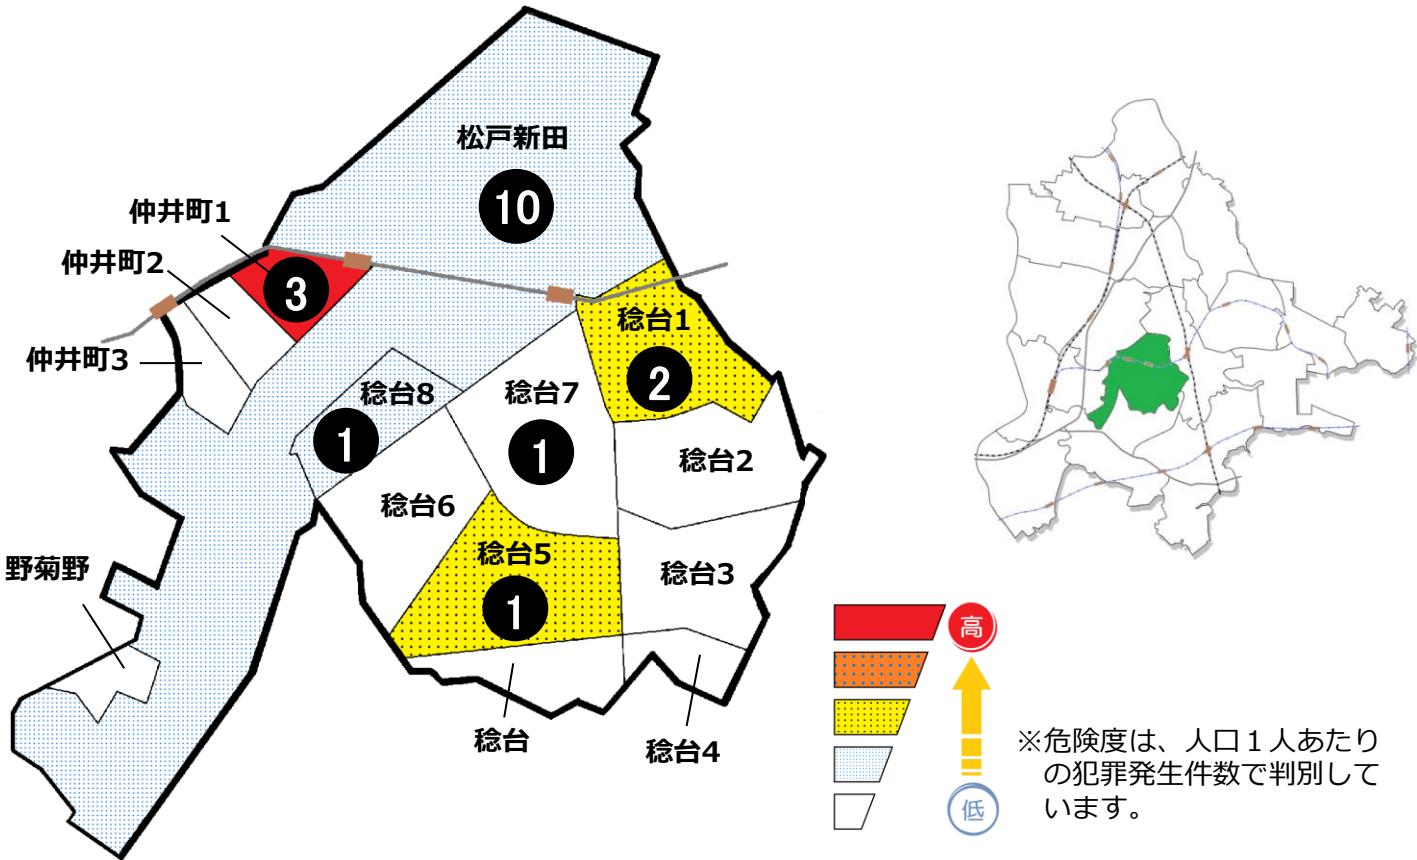

松戸市犯罪発生マップ 稔台交番管内 2019.1月~12月版

(住宅対象侵入盗、自動車盗、ひったくり、車上・部品ねらい)

窃盗4罪種の市内対比危険度は1です。窃盗4罪種の合計は18件で前年同期の28件から10件減少しています。罪種別では、車上ねらいが大きく減少しましたが自動車盗がわずかに増加しました。自動車盗対策としては、車から離れるときは短時間でも施錠を徹底するとともに、イモビライザーなど盗難防止装置の装着も効果的です。

市内では自転車盗が多発しています。ワイヤー錠などを使っての2ロックを徹底しましょう。

※危険度は、人口1人あたりの犯罪発生件数で判別しています。

町名	罪種	住宅対象侵入盗	自動車盗	ひったくり	車上・部品ねらい	計	前年同期比
仲井町1丁目		1			2	3	+3
仲井町2丁目						0	±0
仲井町3丁目						0	-2
松戸新田		4	2		4	10	-5
野菊野						0	-1
稔台						0	-1
稔台1丁目		1			1	2	-3
稔台2丁目						0	±0
稔台3丁目						0	±0
稔台4丁目						0	-1
稔台5丁目					1	1	+1
稔台6丁目						0	±0
稔台7丁目					1	1	-2
稔台8丁目		1				1	+1
計		7	2	0	9	18	-10

自転車盗	うち施錠なし	前年同期比
		-4
1	1	±0
		-1
15	10	±0
1		±0
2	2	-1
4	2	±0
2	2	+1
3	3	+3
		±0
1		±0
		±0
4		-5
1	1	±0
34	21	-7