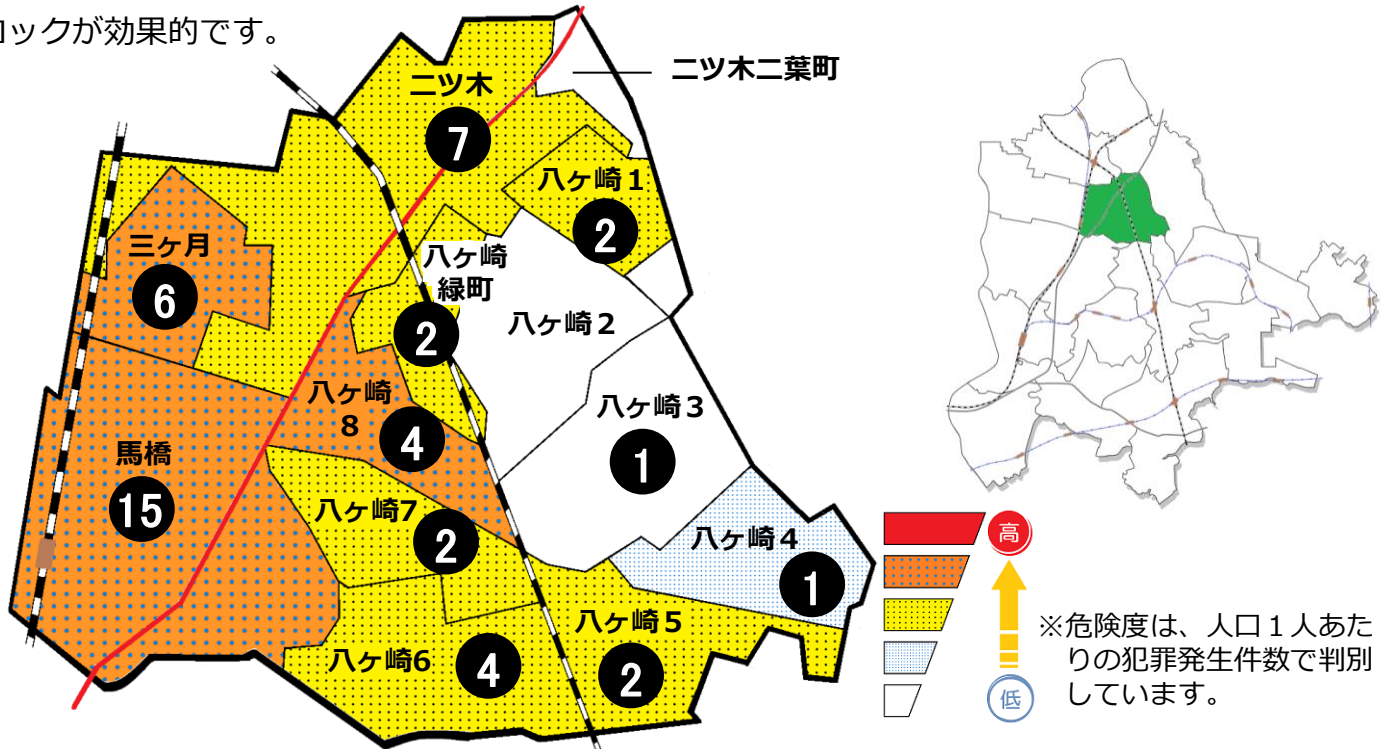

松戸市犯罪発生マップ 馬橋交番管内 2019.1月～12月版

(住宅対象侵入盗、自動車盗、ひったくり、車上・部品ねらい)

窃盗4罪種の市内対比危険度は5です。窃盗4罪種の合計は46件で前年同期の23件から23件増加しました。増加している犯罪は住宅対象侵入盗と車上ねらいで被害件数は昨年の2倍以上です。また、自転車も増加しており、一戸建てや集合住宅の駐輪場などで発生しています。自宅にとめる時も、買い物など短時間の駐輪のときも施錠を徹底しましょう。ワイヤー錠などを使つての2ロックが効果的です。

町名	罪種	住宅対象				計	前	年
		侵入盗	自動車盗	ひったくり	車上・部品ねらい			
二ツ木		3	1		3	7	+4	
二ツ木二葉町					0	±0		
三ヶ月		5			1	6	+5	
馬橋		3	1		11	15	+4	
八ヶ崎1丁目					2	2	+2	
八ヶ崎2丁目					0	-2		
八ヶ崎3丁目		1			1	1	+1	
八ヶ崎4丁目					1	1	+1	
八ヶ崎5丁目		1			1	2	+1	
八ヶ崎6丁目		1			3	4	+3	
八ヶ崎7丁目		2			2	±0		
八ヶ崎8丁目		3			1	4	+2	
八ヶ崎緑町		1			1	2	+2	
計		20	2	0	24	46	+23	
幸谷		3				3	-5	

自転車盗	うち 施錠なし	前	年
5	3	±0	
		±0	
5	2	+4	
25	17	+7	
1	1	+1	
4	2	+4	
1		±0	
		±0	
1	1	±0	
3	2	-2	
1		-3	
5	3	+1	
1	1	+1	
52	32	+13	
22	6	+5	

※一つの町名の中で管轄区域が分かれている場合、お住まいの町名が他のエリアに表示されている場合があります。