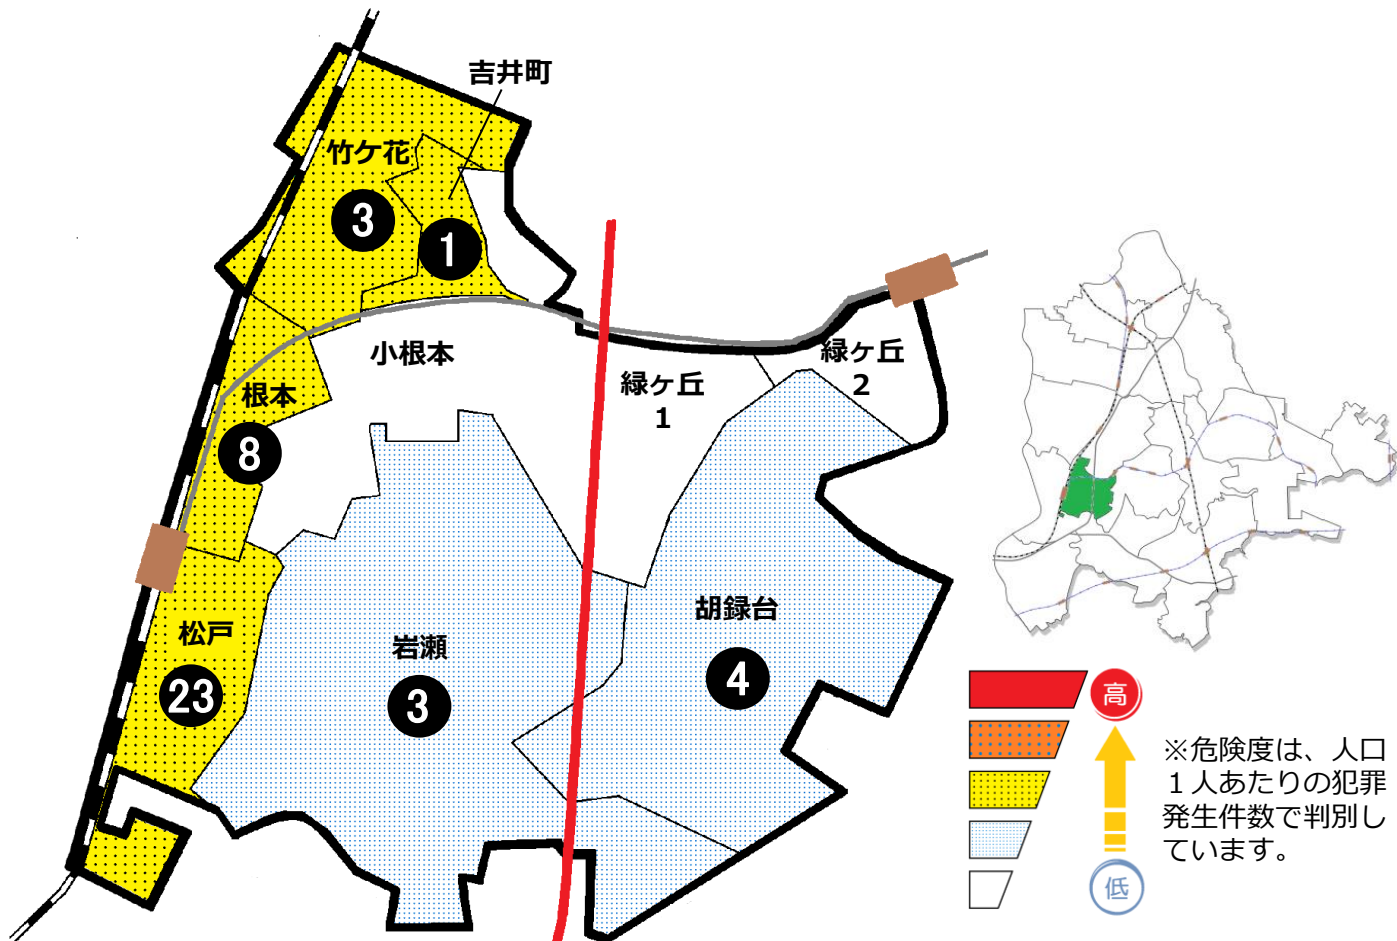

松戸市犯罪発生マップ 小根本交番管内 2019.1月～12月版

(住宅対象侵入盗、自動車盗、ひったくり、車上・部品ねらい)

窃盗4罪種の市内対比危険度は1です。窃盗4罪種の合計は11件で、前年同期の21件から10件減少しました。市内では、自転車盗が増加傾向にありますので、自宅にとめるときも買い物など短時間の駐輪でも施錠を徹底しましょう。ワイヤー錠などを使っての2ロックが効果的です。

■ 高
■ 中
■ 低
■ 低
■ 低

※危険度は、人口1人あたりの犯罪発生件数で判別しています。

町名	罪種	住宅対象				計	前 同 期 比
		侵入盗	自動車盗	ひったくり	車上・部 品ねらい		
竹ケ花		1		1	1	3	+1
吉井町					1	1	-1
小根本						0	-1
緑ヶ丘1丁目						0	-4
緑ヶ丘2丁目						0	±0
胡録台		2	2			4	-2
岩瀬				2	1	3	-3
計		3	2	3	3	11	-10
松戸		7	1	4	11	23	-7
根本		2	1	1	4	8	-3

町名	自転車盗	うち 施錠なし	前 同 期 比
吉井町	1	1	±0
小根本	2	1	-2
緑ヶ丘1丁目			-1
緑ヶ丘2丁目			-1
胡録台	3	3	-1
岩瀬	3	3	-9
計	13	11	-14
松戸	71	41	-12
根本	26	11	+14

※一つの町名の中で管轄区域が分かれている場合、お住まいの町名が他のエリアに表示されている場合があります。