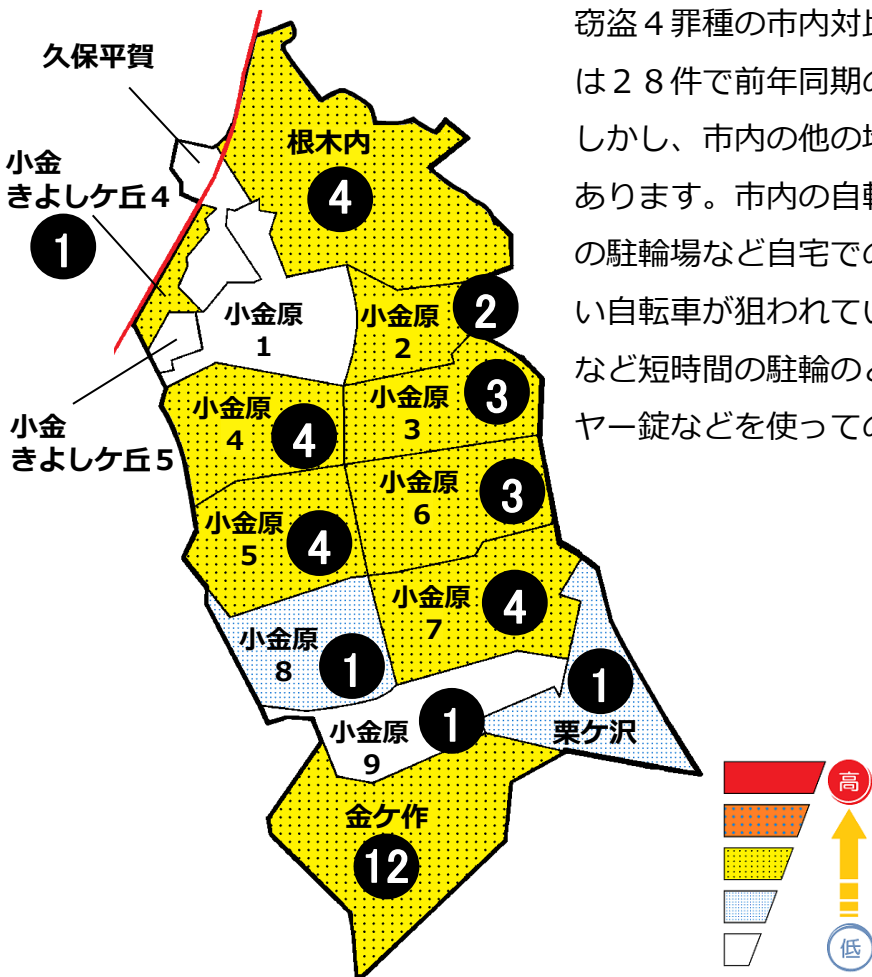

# 松戸市犯罪発生マップ 小金原交番管内 2019.1月~12月版

(住宅対象侵入盗、自動車盗、ひったくり、車上・部品ねらい)

窃盗4罪種の市内対比危険度は2です。窃盗4罪種の合計は28件で前年同期の45件から17件減少しました。しかし、市内の他の地区と同様に、自転車盗は増加傾向にあります。市内の自転車盗の特徴は、一戸建てや集合住宅の駐輪場など自宅での被害が増加し、特に鍵を掛けていない自転車が狙われています。自宅にとめるときも、買い物など短時間の駐輪のときも施錠を徹底しましょう。ワイヤー錠などを使つての2ロックが効果的です。

※危険度は、人口1人あたりの犯罪発生件数で判別しています。

町名	罪種	住宅対象				計	前 同 期 年 比
		侵入盗	自動車盗	ひったくり	車上・部 品ねらい		
根木内		3			1	4	-4
久保平賀						0	-1
小金きよしヶ丘4丁目					1	1	±0
小金きよしヶ丘5丁目						0	±0
小金原1丁目						0	-4
小金原2丁目			1		1	2	-2
小金原3丁目	1				2	3	-1
小金原4丁目	2				2	4	-3
小金原5丁目	2	1			1	4	±0
小金原6丁目	2		1			3	+3
小金原7丁目					4	4	-2
小金原8丁目	1					1	-2
小金原9丁目					1	1	+1
栗ヶ沢					1	1	-2
計		11	2	1	14	28	-17
金ヶ作		6	1	1	4	12	-2

自転車盗	うち 施錠なし	前 同 期 年 比
		±0
1	1	+1
		±0
		±0
1	1	+1
4		±0
2	2	-1
3	2	+3
5	3	+5
		±0
		-1
2	2	-3
		-2
20	12	+5
23	13	+11

※一つの町名の中で管轄区域が分かれている場合、お住まいの町名が他のエリアに表示されている場合があります。