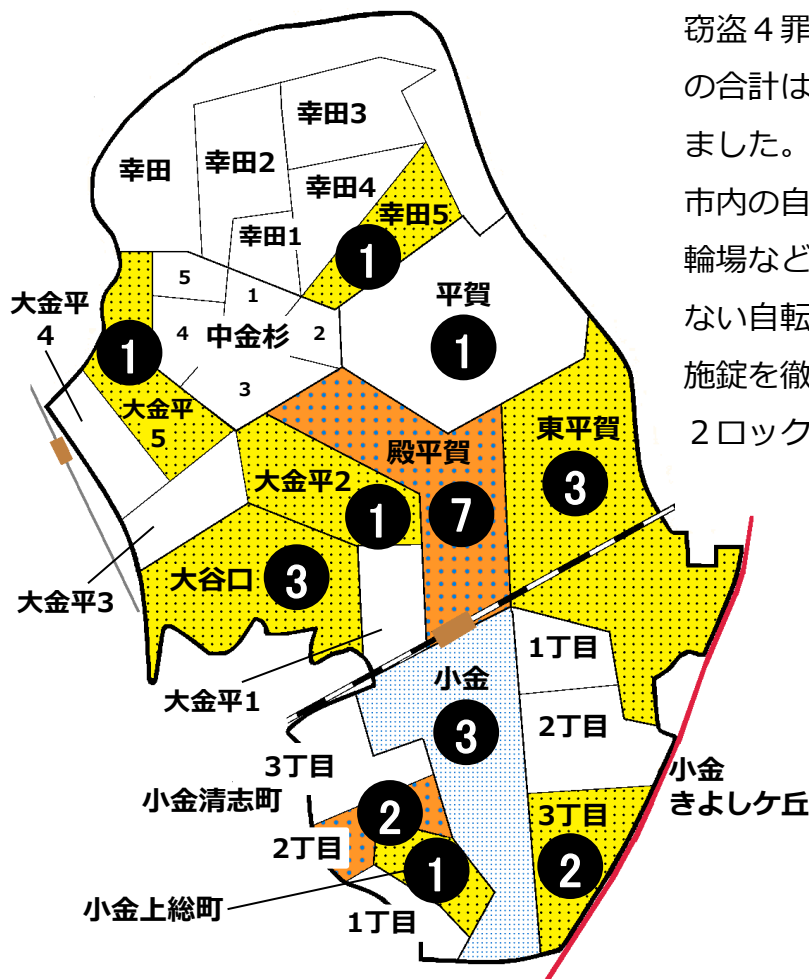

松戸市犯罪発生マップ 小金交番管内 2019.1月~12月版

(住宅対象侵入盗、自動車盗、ひったくり、車上・部品ねらい)

窃盗4罪種の市内対比危険度は2です。窃盗4罪種の合計は25件で前年同期の32件から7件減少しました。しかし、自転車盗は増加傾向にあります。市内の自転車盗の特徴は、一戸建てや集合住宅の駐輪場など自宅での被害が増加し、特に鍵を掛けている自転車が狙われています。自宅にとめるときも施錠を徹底しましょう。ワイヤー錠などを使っての2ロックが効果的です。

※危険度は、人口1人あたりの犯罪発生件数で判別しています。

町名	罪種	2019年1月~12月				前年同期比
		住宅 侵入盗	自動車 盗	ひった くり	車上 ねら い品	
幸田					0	±0
幸田1丁目					0	-1
幸田2丁目					0	-1
幸田3丁目					0	±0
幸田4丁目					0	±0
幸田5丁目		1			1	-1
中金杉1丁目					0	±0
中金杉2丁目					0	±0
中金杉3丁目					0	±0
中金杉4丁目					0	-1
中金杉5丁目					0	±0
大金平1丁目					0	±0
大金平2丁目		1			1	-2
大金平3丁目					0	±0
大金平4丁目					0	±0
大金平5丁目					0	±0
大谷口					3	±0
殿平賀					7	±0
東平賀					3	±0
小金					3	±0
小金清志町					2	±0
小金上総町					1	±0
1丁目					1	±0
2丁目					1	±0
3丁目					2	±0
1丁目					2	±0
2丁目					1	±0
3丁目					2	±0
1丁目					2	±0
2丁目					1	±0
3丁目					2	±0
計		16	1	0	8	-7

町名	罪種	2019年1月~12月				前年同期比
		住宅 侵入盗	自動車 盗	ひった くり	車上 ねら い品	
大金平4丁目					0	±0
大金平5丁目		1			1	+1
大谷口		1	1		3	+1
平賀		1			1	-1
殿平賀		4			3	+2
東平賀		1			2	-4
小金		1			2	-1
小金きよしヶ丘1丁目					0	-1
小金きよしヶ丘2丁目					0	-2
小金きよしヶ丘3丁目					2	+1
小金清志町1丁目					0	±0
小金清志町2丁目		2			2	+2
小金清志町3丁目					0	±0
小金上総町		1			1	+1
計		16	1	0	8	-7

町名	罪種	2019年1月~12月		前年同期比
		自転車 盗	施錠 なし	
大金平4丁目		3		+3
大金平5丁目				±0
大谷口		3	2	-1
平賀		1	1	±0
殿平賀		4	3	+3
東平賀		7	5	+4
小金		14	7	-5
小金きよしヶ丘1丁目		2		±0
小金きよしヶ丘2丁目		2		±0
小金きよしヶ丘3丁目				±0
小金清志町1丁目				±0
小金清志町2丁目				±0
小金清志町3丁目				±0
小金上総町				±0
1丁目				±0
2丁目				±0
3丁目				±0
1丁目				±0
2丁目				±0
3丁目				±0
1丁目				±0
2丁目				±0
3丁目				±0
計		39	19	+4