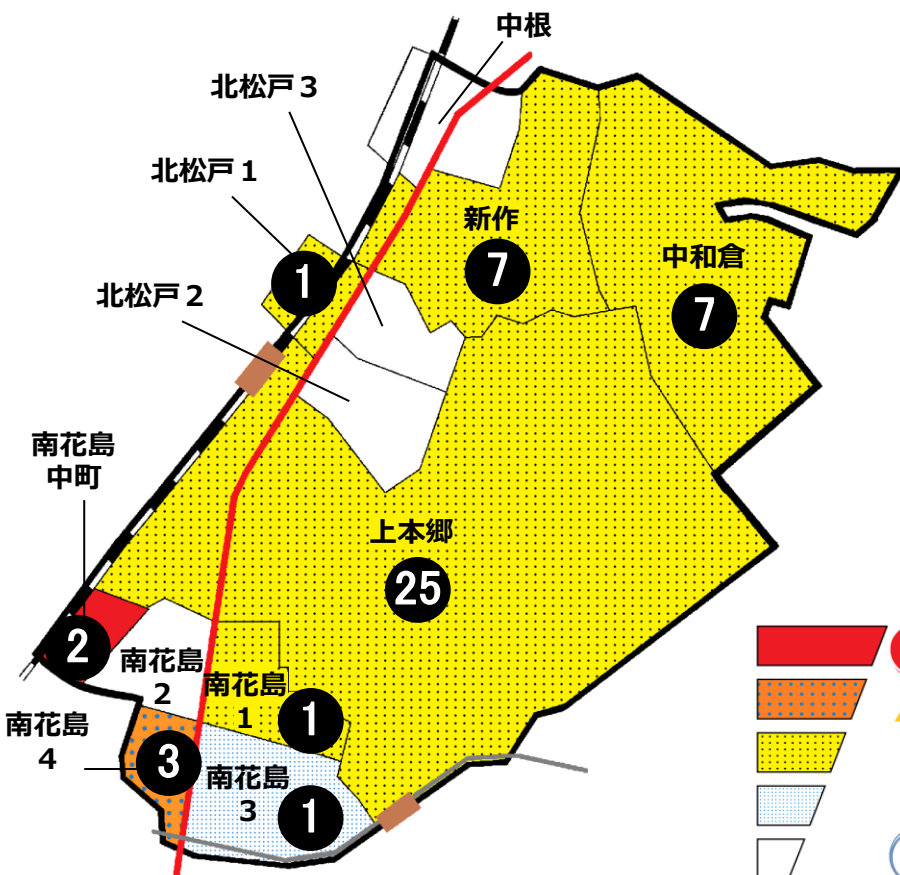

# 松戸市犯罪発生マップ 北松戸交番管内 2019.1月～12月版

(住宅対象侵入盗、自動車盗、ひったくり、車上・部品ねらい)

窃盗4罪種の市内対比危険度は5です。窃盗4罪種の合計は47件で、前年同期の40件から7件増加しました。前年と比較すると上本郷、新作、中和倉などで侵入盗被害が多く発生しました。侵入盗対策として、玄関や窓の施錠を徹底しましょう。また、北松戸交番管内では自転車盗も増加傾向にあり、駅前輪場よりも住宅地での被害が目立ちます。自宅にとめるときも買い物など短時間の駐輪でも施錠を徹底しましょう。ワイヤー錠などを使ったの2ロックが効果的です。

窃盗4罪種の市内対比危険度は5です。窃盗4罪種の合計は47件で、前年同期の40件から7件増加しました。前年と比較すると上本郷、新作、中和倉などで侵入盗被害が多く発生しました。侵入盗対策として、玄関や窓の施錠を徹底しましょう。また、北松戸交番管内では自転車盗も増加傾向にあり、駅前輪場よりも住宅地での被害が目立ちます。自宅にとめるときも買い物など短時間の駐輪でも施錠を徹底しましょう。ワイヤー錠などを使ったの2ロックが効果的です。

※危険度は、人口1人あたりの犯罪発生件数で判別しています。

町名	罪種	2019年1月～12月				計	前年同期比
		住宅対象侵入盗	自動車盗	ひったくり	車上・部品ねらい		
中根					0	-1	
新作		5			7	+2	
中和倉		5	1		7	+5	
北松戸1丁目					1	-1	
北松戸2丁目					0	±0	
北松戸3丁目					0	-2	
上本郷		16	1		25	+1	
南花島					0	±0	
南花島1丁目					1	+1	
南花島2丁目					0	±0	
南花島3丁目					1	+1	
南花島4丁目		2			3	-1	
南花島中町		1			2	+2	
計		29	2	0	47	+7	

町名	自転車盗	うち施錠なし	前年同期比
北松戸1丁目	4		+3
北松戸2丁目	2	2	+1
北松戸3丁目	3	1	+1
上本郷	2	2	+2
南花島	1		+1
南花島1丁目	38	20	+8
南花島2丁目	1	1	±0
南花島3丁目	2		±0
南花島4丁目	1	1	+1
南花島中町	2	1	+1
計	1	1	-1
計	4	3	+3
計	62	32	+19