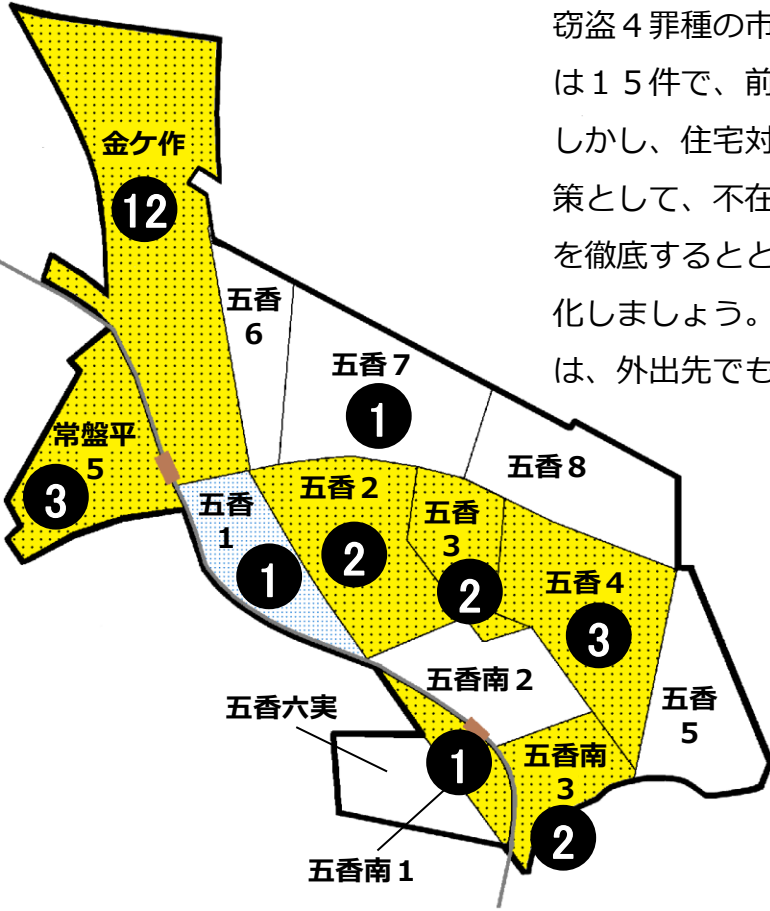

松戸市犯罪発生マップ 五香交番管内 2019.1月~12月版

(住宅対象侵入盗、自動車盗、ひったくり、車上・部品ねらい)

窃盗4罪種の市内対比危険度は2です。窃盗4罪種の合計は15件で、前年同期の18件から3件減少しました。しかし、住宅対象侵入盗は増加傾向にあります。侵入盗対策として、不在時はもちろん在宅時でも玄関や窓の鍵掛けを徹底するとともに、窓に補助錠などを付け防犯対策を強化しましょう。また、市内で多発する自転車盗対策としては、外出先でも自宅でも施錠を徹底しましょう。

※危険度は、人口1人あたりの犯罪発生件数で判別しています。

町名	罪種	住宅対象				計	前	年
		侵入盗	自動車盗	ひったくり	車上・部品ねらい			
常盤平5丁目		1			2	3	-2	
五香1丁目					1	1	+1	
五香2丁目		2			2	2	-1	
五香3丁目		1			1	2	±0	
五香4丁目		1			2	3	+2	
五香5丁目						0	±0	
五香6丁目						0	±0	
五香7丁目		1			1	1	±0	
五香8丁目						0	-3	
五香南1丁目		1			1	1	-1	
五香南2丁目						0	-1	
五香南3丁目		1			1	2	+2	
五香六実						0	±0	
計		8	0	0	7	15	-3	
金ケ作		6	1	1	4	12	-2	

自転車盗	前		年
	同	期	
10	7		-1
8	3		-2
1	1		-2
			±0
2	2		-2
			-1
2	1		-1
3	3		±0
3	3		-2
7	4		-2
6	5		+3
1	1		±0
1			±0
44	30		-10
23	13		+11

※一つの町名の中で管轄区域が分かれている場合、お住まいの町名が他のエリアに表示されている場合があります。