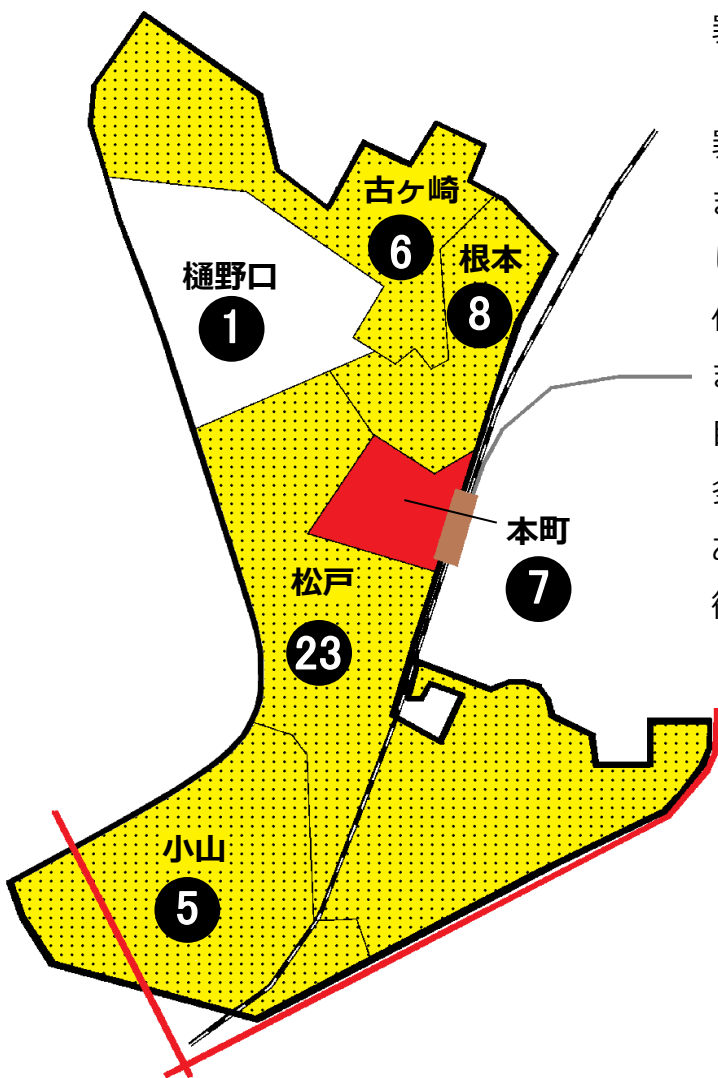

松戸市犯罪発生マップ 松戸駅前交番管内 2019.1月~12月版

(住宅対象侵入盗、自動車盗、ひったくり、車上・部品ねらい)

窃盗4罪種の市内対比危険度は4です。窃盗4罪種の合計は44件で、前年同期の65件から21件減少しています。

罪種別では侵入盗と車上ねらいが大きく減少しました。

しかし、松戸駅前交番管内における犯罪の発生件数は市内他地域と比較すると高い状況にあります。特に、自転車盗被害が多発しています。自転車は、鍵を掛けずに盗まれているケースが多いので、駅周辺の駐輪場はもとより、自宅であっても短時間であっても自転車への鍵掛けを徹底しましょう。

※危険度は、人口1人あたりの犯罪発生件数で判別しています。

町名	罪種	住宅対象				計	前 同 期	年 比
		侵入盗	自動車盗	ひったくり	車上・部 品ねらい			
樋野口					1		-8	
根本		2	1	1	4		-3	
本町			1		6		-1	
小山		5			5		-2	
松戸		7	1	4	11		-7	
計		14	3	5	22		-21	
古ヶ崎		5			1		+3	

自転車盗	前 同 期		年 比
	うち 施錠なし		
8	3		+3
26	11		+14
13	9		-6
2	2		-6
71	41		-12
120	66		-10
4	4		-2

※一つの町名の中で管轄区域が分かれている場合、お住まいの町名が他のエリアに表示されている場合があります。