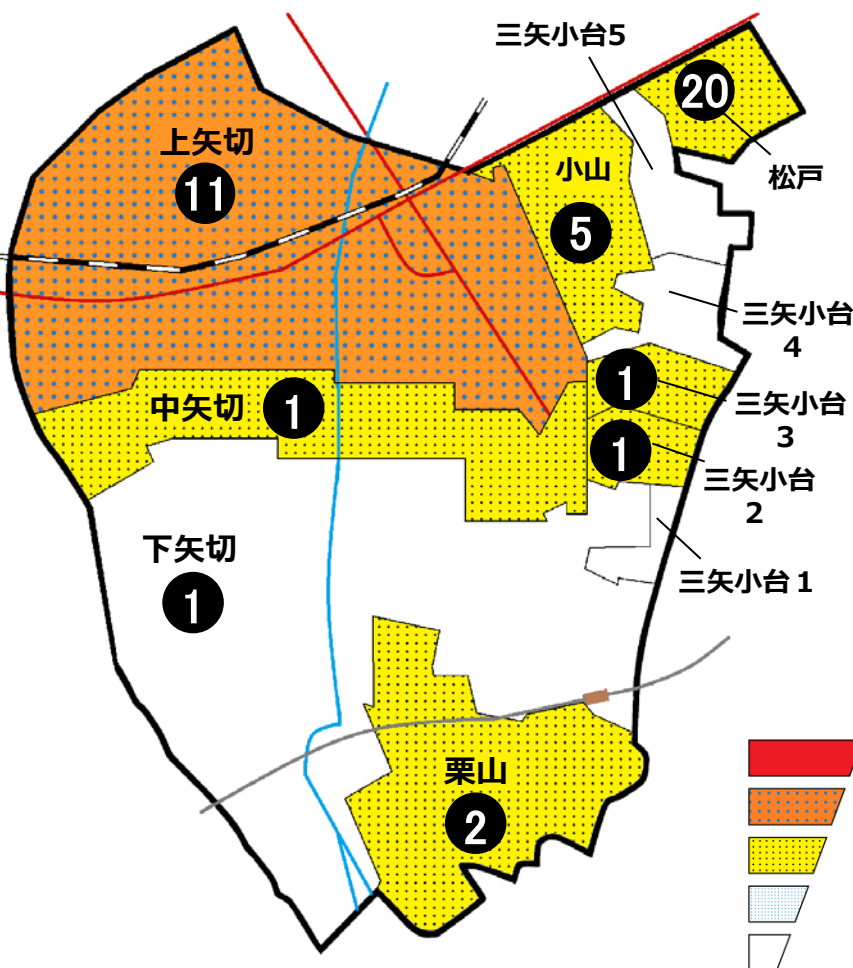

松戸市犯罪発生マップ 矢切交番管内 2019.1月～9月版

(住宅対象侵入盗、自動車盗、ひったくり、車上・部品ねらい)

窃盗4罪種の市内対比危険度は5です。窃盗4罪種の合計は17件で、前年同期の19件から2件減少しました。この地区は上矢切地区での被害が目立っています。侵入盗対策として、不在時はもちろん在宅時でも玄関や窓の施錠を徹底する癖をつけましょう。

また、市内では自転車盗が増加傾向にあります。自宅にとめるときも買い物など短時間の駐輪でも施錠を徹底しましょう。ワイヤー錠などを使っての2ロックが効果的です。

※危険度は、人口1人あたりの犯罪発生件数で判別しています。

町名	罪種	住宅対象				計	前 同 期	年 比
		侵入盗	自動車盗	ひったくり	車上・部 品ねらい			
上 矢 切		8			3	11	+5	
中 矢 切		1				1	-1	
下 矢 切			1			1	-1	
三矢小台1丁目						0	-1	
三矢小台2丁目		1				1	-2	
三矢小台3丁目		1				1	±0	
三矢小台4丁目						0	±0	
三矢小台5丁目						0	-4	
栗 山					2	2	+2	
計		11	1	0	5	17	-2	
小 山		5				5	+1	
松 戸		7		4	9	20	-4	

自転車盗	うち 施錠なし	前 同 期	年 比
1	1	±0	
		-4	
		±0	
		±0	
		±0	
		-3	
		±0	
2	1	-4	
7	5	-11	
2	2	-4	
55	31	-5	

※一つの町名の中で管轄区域が分かれている場合、お住まいの町名が他のエリアに表示されている場合があります。