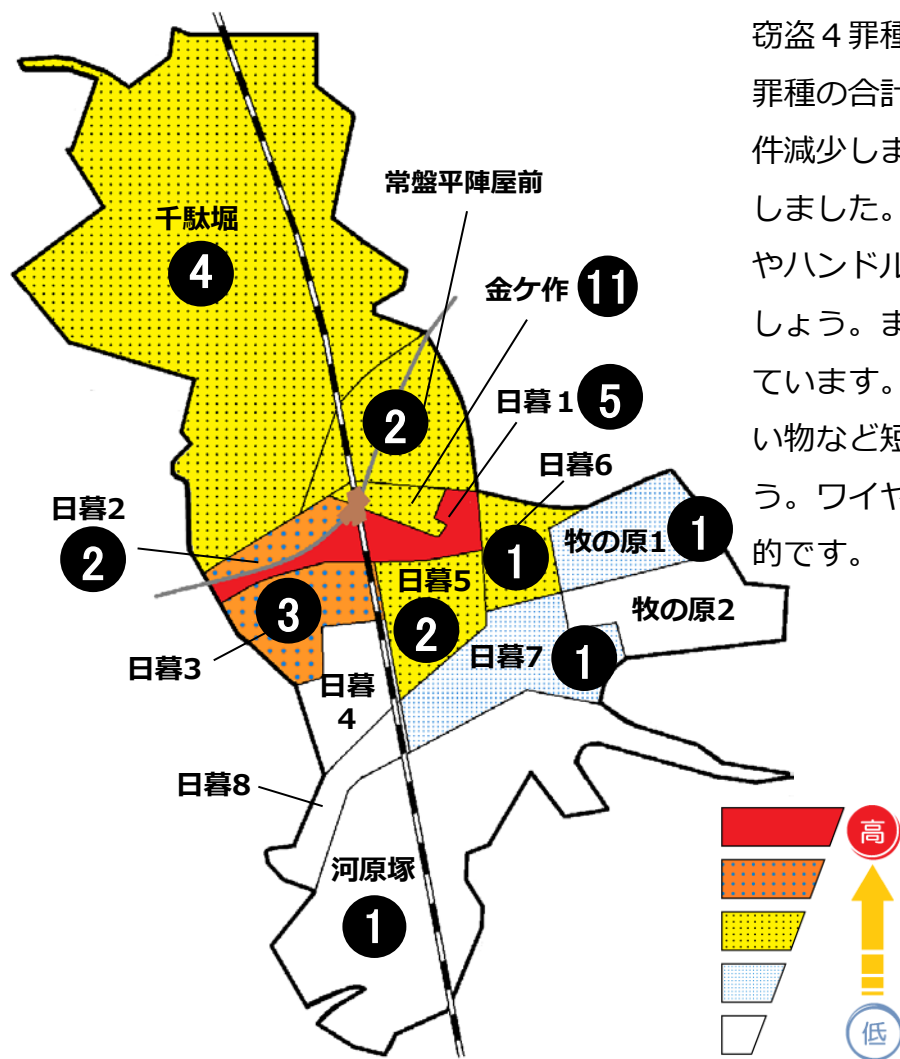

松戸市犯罪発生マップ 八柱交番管内 2019.1月~9月版

(住宅対象侵入盗、自動車盗、ひったくり、車上・部品ねらい)

窃盗4罪種の市内対比危険度は2です。窃盗4罪種の合計は22件で前年同期の28件から6件減少しました。前年と比較し自動車盗が増加しました。自動車盗対策としてイモビライザーやハンドルロックなど盗難防止装置を装備しましょう。また、自宅での自転車盗被害が増加しています。対策として、自宅にとめるときも買い物など短時間の駐輪でも施錠を徹底しましょう。ワイヤー錠などを使っての2ロックが効果的です。

※危険度は、人口1人あたりの犯罪発生件数で判別しています。

町名	罪種	住宅対象侵入盗	自動車盗	ひったくり	車上・部品ねらい	計	前年同期比
千駄堀		2	1		1	4	+1
常盤平陣屋前				1	1	2	±0
日暮						0	±0
日暮1丁目					5	5	+4
日暮2丁目		2				2	-4
日暮3丁目		1			2	3	+2
日暮4丁目						0	±0
日暮5丁目					2	2	-1
日暮6丁目			1			1	+1
日暮7丁目		1				1	+1
日暮8丁目						0	±0
牧の原1丁目			1			1	±0
牧の原2丁目						0	±0
河原塚					1	1	-10
計		6	3	1	12	22	-6
金ヶ作		6	1	1	3	11	-1

自転車盗	うち施錠なし	前年同期比
2	2	±0
		±0
14	7	-23
2	2	-2
19	12	+5
		±0
		-2
4	3	+3
1	1	±0
1	1	±0
4	2	+2
4	2	+3
7	4	+6
62	38	-8
19	12	+10

※一つの町名の中で管轄区域が分かれている場合、お住まいの町名が他のエリアに表示されている場合があります。