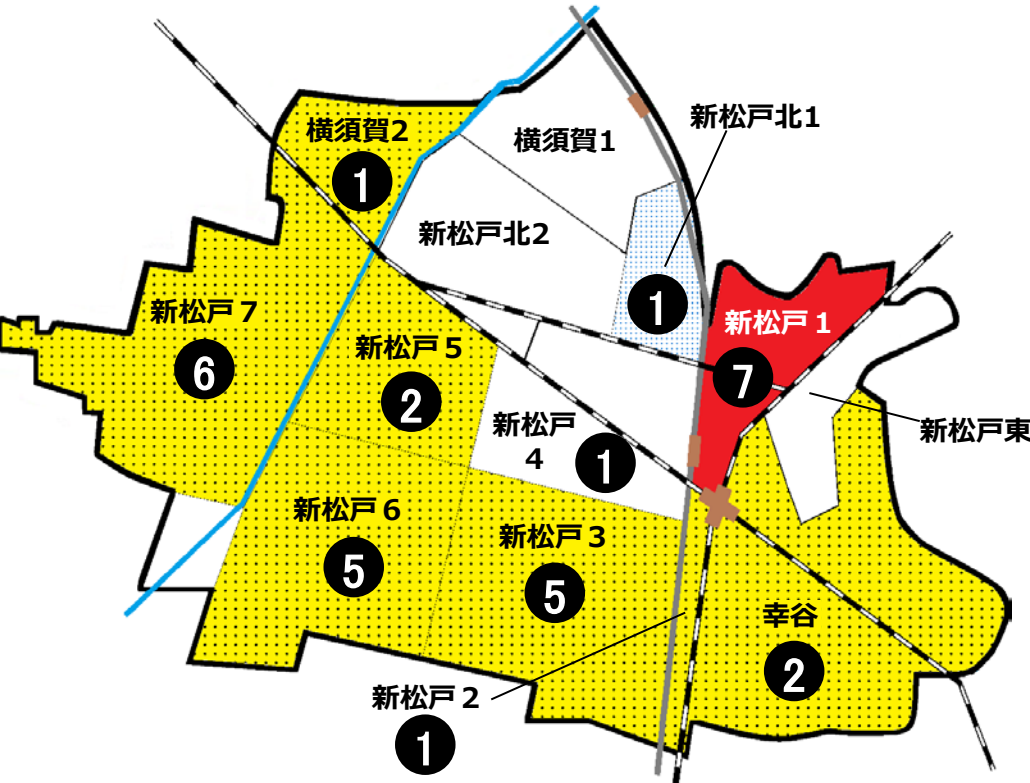

松戸市犯罪発生マップ 新松戸交番管内 2019.1月~9月版

(住宅対象侵入盗、自動車盗、ひったくり、車上・部品ねらい)

窃盗4罪種の市内対比危険度は2です。窃盗4罪種の合計は31件で前年同期の33件から2件減少しました。しかし、依然として住宅対象侵入盗の被害が発生しているため、外出時に玄関や窓の施錠を徹底するとともに、在宅時でも窓などの施錠を確認する癖をつけましょう。また、車上ねらいも増加傾向にありますので、駐車中の車には鞆など物を置かないよう注意しましょう。市内では、自転車盗が増加傾向にあります。自宅にとめるときも買い物など短時間の駐輪でも施錠を徹底しましょう。ワイヤー錠などを使っての2ロックが効果的です。

※危険度は、人口1人あたりの犯罪発生件数で判別しています。

町名	罪種	住宅対象侵入盗	自動車盗	ひったくり	車上・部品ねらい	計	前同期比
横須賀1丁目						0	±0
横須賀2丁目					1	1	-3
新松戸北1丁目					1	1	-2
新松戸北2丁目					0	0	-1
新松戸1丁目		3			4	7	-1
新松戸2丁目					1	1	-1
新松戸3丁目			2		3	5	+2
新松戸4丁目			1		1	1	±0
新松戸5丁目		1			1	2	+1
新松戸6丁目		2			3	5	+5
新松戸7丁目		2	1		3	6	+2
新松戸東						0	±0
幸谷		2				2	-4
計		10	4	0	17	31	-2

自転車盗	前同期比	
	うち施錠なし	年比
2	2	+2
		±0
4	2	+2
4	3	-7
21	14	-6
15	7	-1
11	6	-10
11	7	+2
		-5
5	2	-5
2	1	-8
1		-2
19	5	+5
95	49	-33