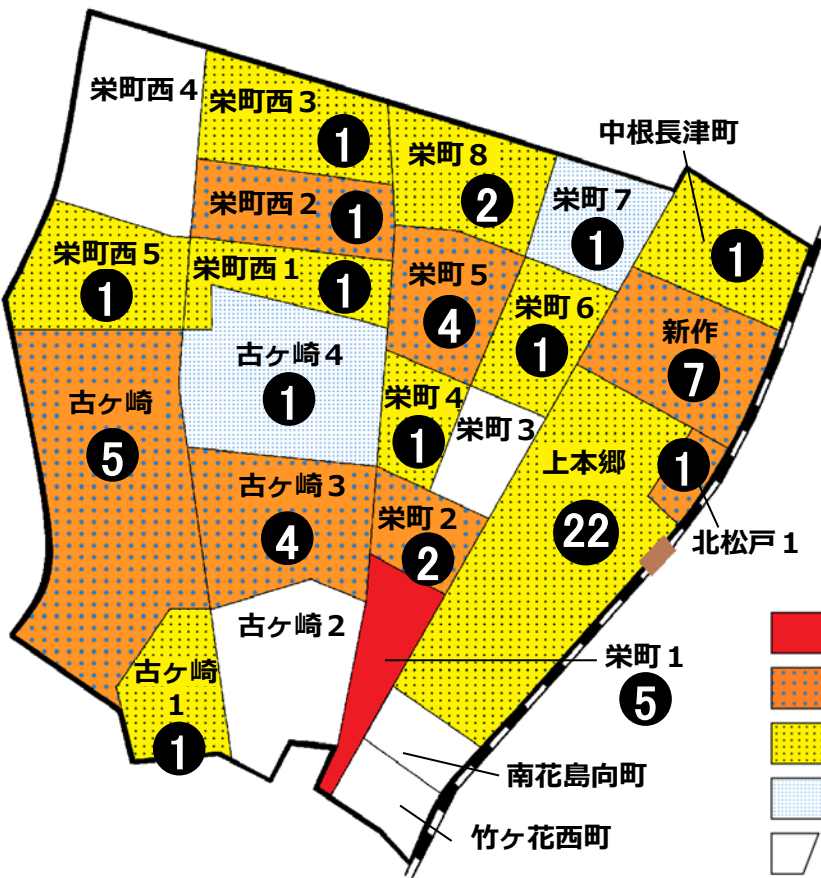

松戸市犯罪発生マップ 栄町交番管内 2019.1月~9月版

(住宅対象侵入盗、自動車盗、ひったくり、車上・部品ねらい)

窃盗4罪種の市内対比危険度は4です。窃盗4罪種の合計は32件で前年同期の35件から3件減少しました。前年と比較すると車上ねらいが減少しましたが侵入盗は増加しています。市内他地域同様、自転車盗が増加傾向にあります。犯人は、まず鍵を掛けていない自転車を狙います。自宅にとめるときも買い物など短時間の駐輪でも施錠を徹底しましょう。また、ワイヤー錠などを使って2ロックをするとより効果的です。

※危険度は、人口1人あたりの犯罪発生件数で判別しています。

町名	罪種	住宅対象 侵入盗	自動車盗	ひったくり	車上・部 品ねらい	計	前 同 期	年 比
栄町西1丁目					1	1	-1	
栄町西2丁目		1				1	-1	
栄町西3丁目		1				1	+1	
栄町西4丁目						0	-2	
栄町西5丁目		1				1	+1	
栄町1丁目		2		1	2	5	+2	
栄町2丁目			2			2	+2	
栄町3丁目						0	±0	
栄町4丁目					1	1	+1	
栄町5丁目		1			3	4	±0	
栄町6丁目					1	1	-1	
栄町7丁目					1	1	+1	
栄町8丁目		1			1	2	-3	
古ヶ崎		4			1	5	+2	
古ヶ崎1丁目					1	1	±0	
古ヶ崎2丁目					0	0	-5	
古ヶ崎3丁目		2			2	4	±0	
古ヶ崎4丁目		1				1	+1	
中根長津町					1	1	±0	
南花島向町					0	0	±0	
竹ヶ花西町					0	0	-1	
計		14	2	1	15	32	-3	
新 作		5			2	7	+4	
上 本 郷		15	1		6	22	+2	

自転車盗	前 同 期		年 比
	うち 施錠なし		
1			-1
1	1		-1
			±0
			-1
			±0
1			+1
2	1		+1
3	1		+2
1	1		+1
			-2
6	4		+4
1	1		-1
			-3
3	3		±0
			±0
2	1		-1
3	3		±0
3	2		±0
			±0
			±0
1			+1
28	18		±0
3			+3
27	13		+5

※一つの町名の中で管轄区域が分かれている場合、お住まいの町名が他のエリアに表示されている場合があります。