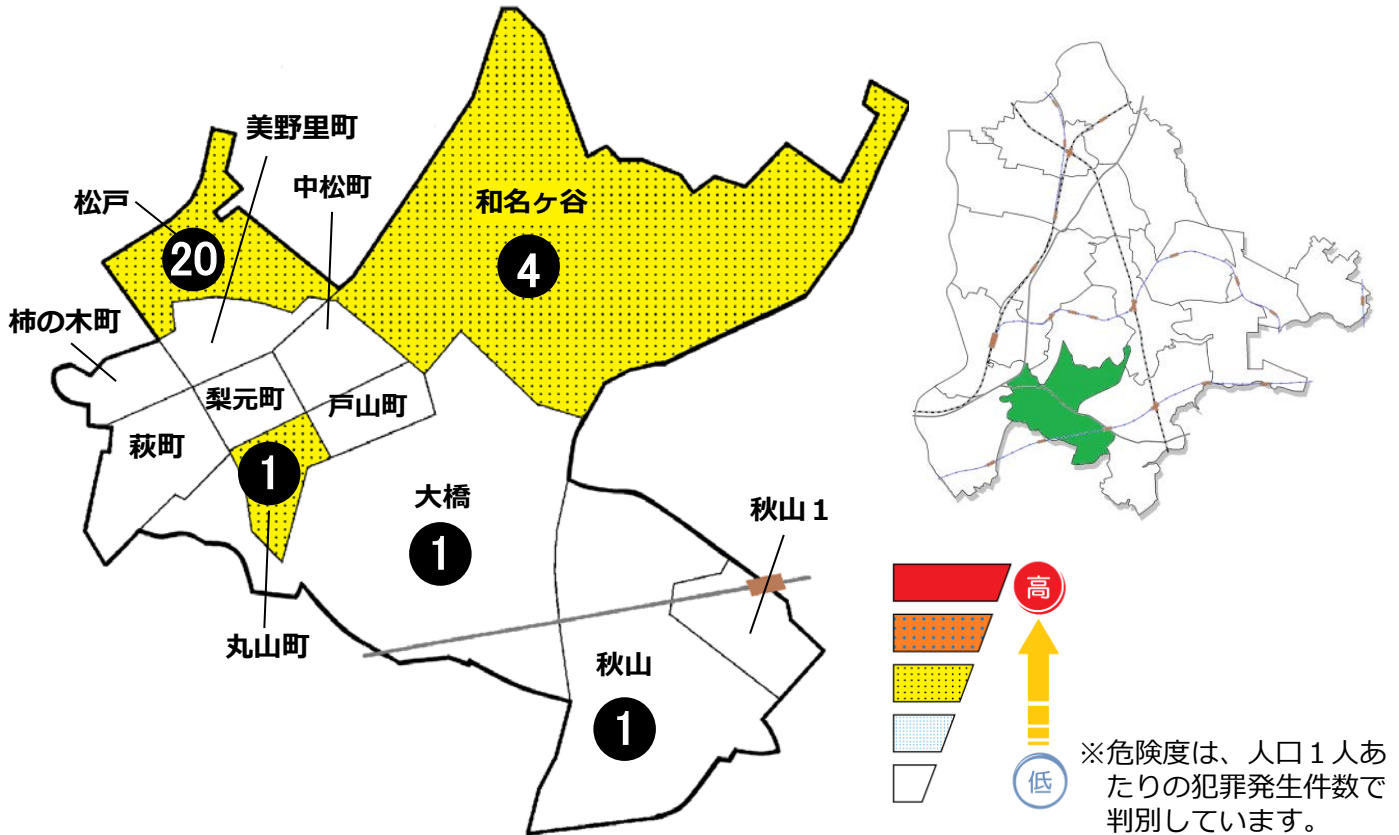

# 松戸市犯罪発生マップ 二十世紀が丘交番管内 2019.1月~9月版 (住宅対象侵入盗、自動車盗、ひったくり、車上・部品ねらい)

窃盗4罪種の市内対比危険度は1です。窃盗4罪種の合計は7件で、前年同期の17件から10件減少しました。昨年多く発生した侵入盗は減少しましたが、自動車盗が増加傾向にあります。自動車盗対策としてイモビライザーやハンドルロックなど盗難防止装置を装備しましょう。また、自転車盗は無施錠で盗まれる被害が増加しています(20件中18件)。対策として、自宅にとめるときも買い物など短時間の駐輪でも必ず鍵を掛けるようにしましょう。

町名	罪種	住宅対象侵入盗	自動車盗	ひったくり	車上・部品ねらい	計	前年同期比
美野里町						0	-4
柿の木町						0	±0
中松町						0	±0
萩町						0	-1
戸山町						0	±0
梨元町						0	±0
丸山町			1			1	+1
和名ヶ谷			1	1	2	4	-4
大橋					1	1	-2
秋山					1	1	+1
秋山1丁目					0	0	-1
計		0	2	1	4	7	-10
松戸		7		4	9	20	-4

自転車盗	前年同期比	
	うち施錠なし	前年同期比
3	3	+1
		±0
7	7	+6
1	1	-1
1	1	+1
		±0
5	4	-2
		±0
3	2	+2
		-4
20	18	-1
55	31	-5

※一つの町名の中で管轄区域が分かれている場合、お住まいの町名が他のエリアに表示されている場合があります。