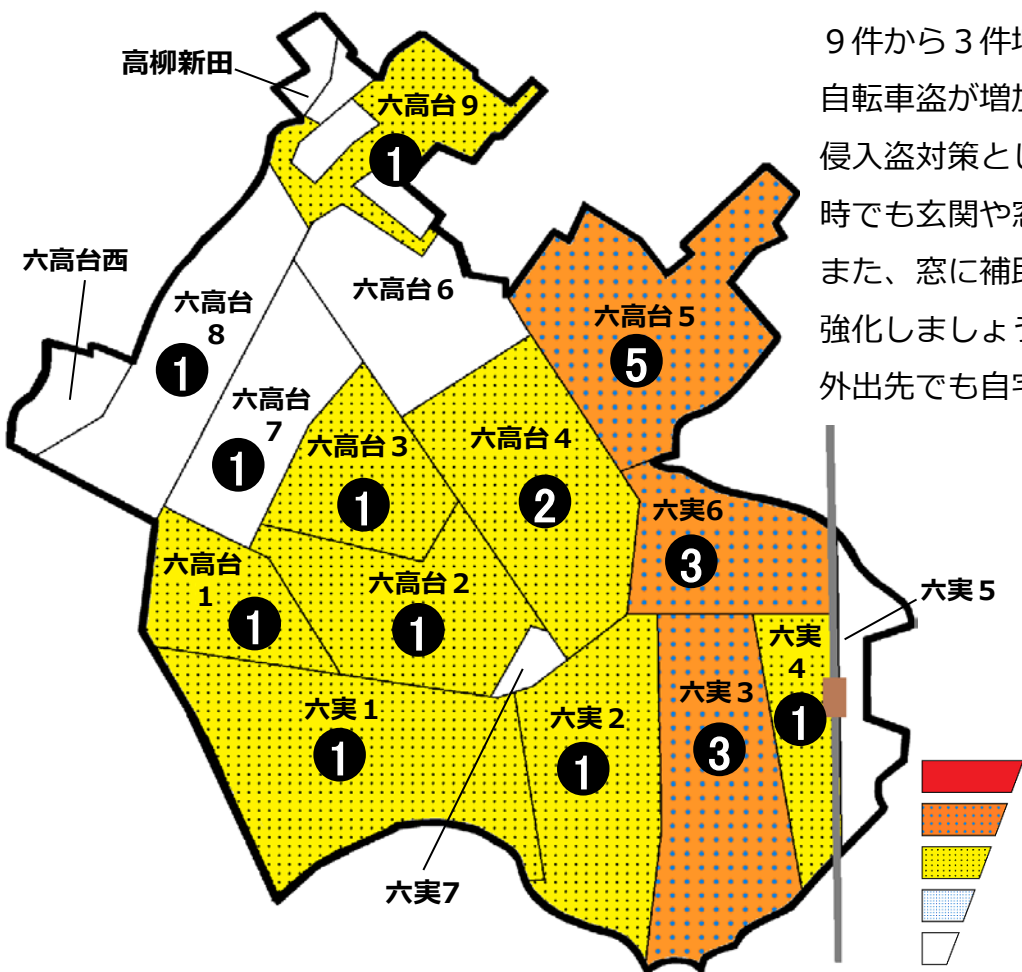

# 松戸市犯罪発生マップ 六実交番管内 2019.1月~9月版

(住宅対象侵入盗、自動車盗、ひったくり、車上・部品ねらい)

窃盗4罪種の市内対比危険度は3です。窃盗4罪種の合計は22件で、前年同期の19件から3件増加しました。特に侵入盗と自転車盗が増加傾向にあります。

侵入盗対策として、不在時はもちろん在宅時でも玄関や窓の鍵掛けを徹底しましょう。また、窓に補助錠などを付けるなど対策を強化しましょう。自転車盗対策としては、外出先でも自宅でも施錠を徹底しましょう。

※危険度は、人口1人あたりの犯罪発生件数で判別しています。

町名	罪種	住宅対象侵入盗	自動車盗	ひったくり	車上・部品ねらい	計	前年同期比
六高台1丁目					1	1	-1
六高台2丁目		1				1	-1
六高台3丁目					1	1	+1
六高台4丁目					2	2	-1
六高台5丁目		5				5	+2
六高台6丁目						0	-1
六高台7丁目					1	1	±0
六高台8丁目		1				1	+1
六高台9丁目					1	1	-1
六高台西						0	±0
六実1丁目			1			1	±0
六実2丁目		1				1	+1
六実3丁目		3				3	+2
六実4丁目					1	1	+1
六実5丁目						0	-1
六実6丁目			1		2	3	+2
六実7丁目						0	-1
高柳新田						0	±0
計		11	2	0	9	22	+3

自転車盗	うち施錠なし	前年同期比
2	2	-2
3		±0
1	1	-2
3	3	+2
2		-1
1	1	-1
3	2	-1
4	2	+3
1	1	-2
		±0
2	1	±0
1	1	+1
4	1	+4
8	2	+2
2	2	+2
1		-1
		±0
1	1	+1
39	20	+5