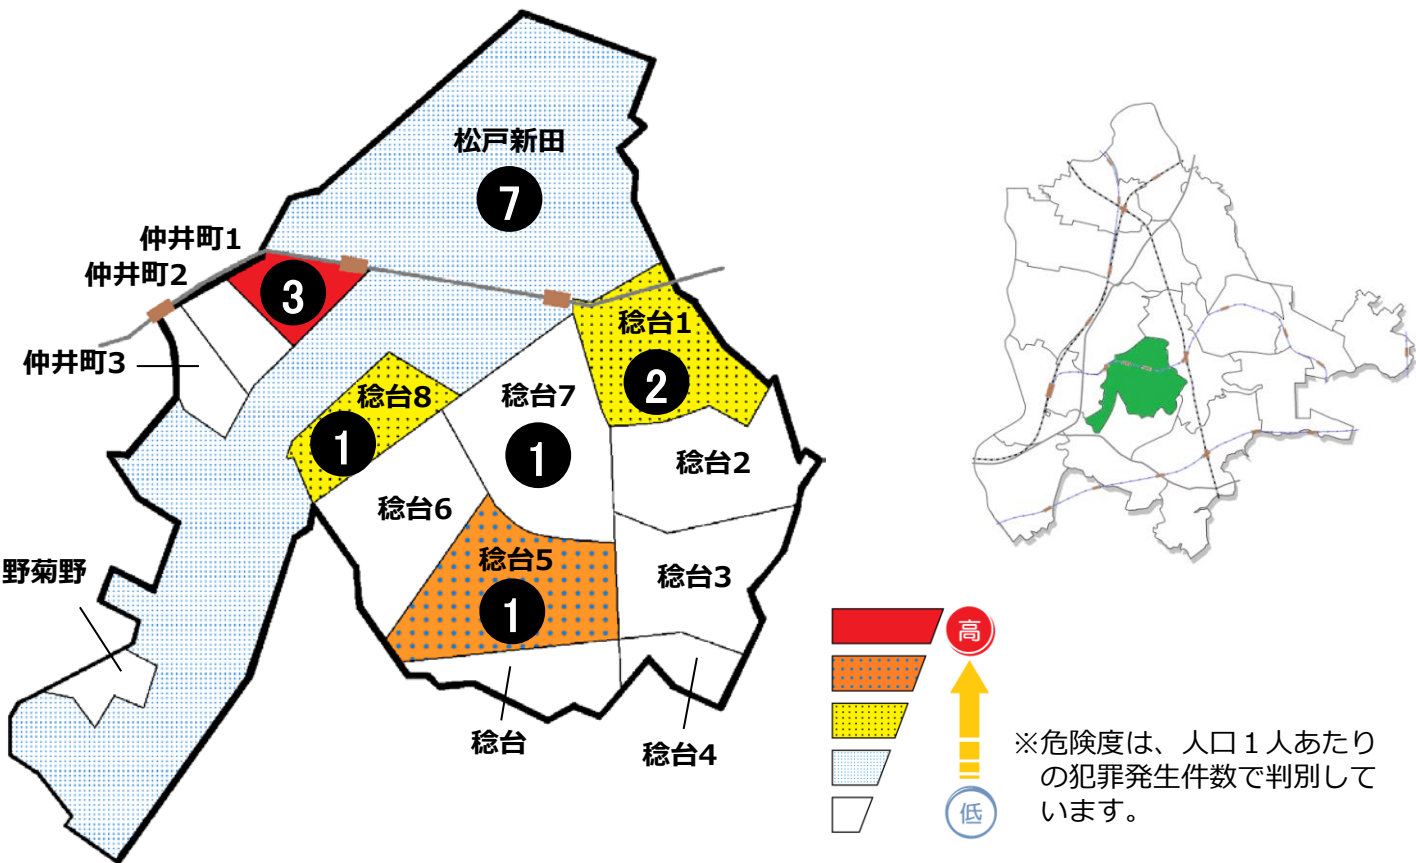

松戸市犯罪発生マップ 稔台交番管内 2019.1月~9月版

(住宅対象侵入盗、自動車盗、ひったくり、車上・部品ねらい)

窃盗4罪種の市内対比危険度は1です。窃盗4罪種の合計は15件で前年同期の21件から6件減少しています。罪種別では、車上ねらいが減少しましたが侵入盗や自動車盗がわずかに増加しています。侵入盗対策として、玄関や窓の施錠を徹底するとともに窓には補助錠等を設置しましょう。自動車盗対策としては、車から離れるときは短時間でも施錠を徹底するとともに、イモビライザーなど盗難防止装置の装着も効果的です。

町名	罪種	窃盗4罪種				計	前 同 期	年 比
		住宅対象 侵入盗	自動車盗	ひったくり	車上・部 品ねらい			
仲井町1丁目		1			2	+3		
仲井町2丁目					0	±0		
仲井町3丁目					0	-2		
松戸新田		3	2		2	-5		
野菊野					0	±0		
稔台					0	-1		
稔台1丁目		1			1	-1		
稔台2丁目					0	±0		
稔台3丁目					0	±0		
稔台4丁目					0	-1		
稔台5丁目					1	+1		
稔台6丁目					0	±0		
稔台7丁目					1	-1		
稔台8丁目		1			1	+1		
計		6	2	0	7	-6		

自転車盗	うち 施錠なし	前 同 期	年 比
		-2	
1	1	±0	
		-1	
12	7	±0	
1		±0	
2	2	+1	
3	1	+1	
1	1	±0	
2	2	+2	
		±0	
1		+1	
		±0	
4		-5	
1	1	±0	
28	15	-3	