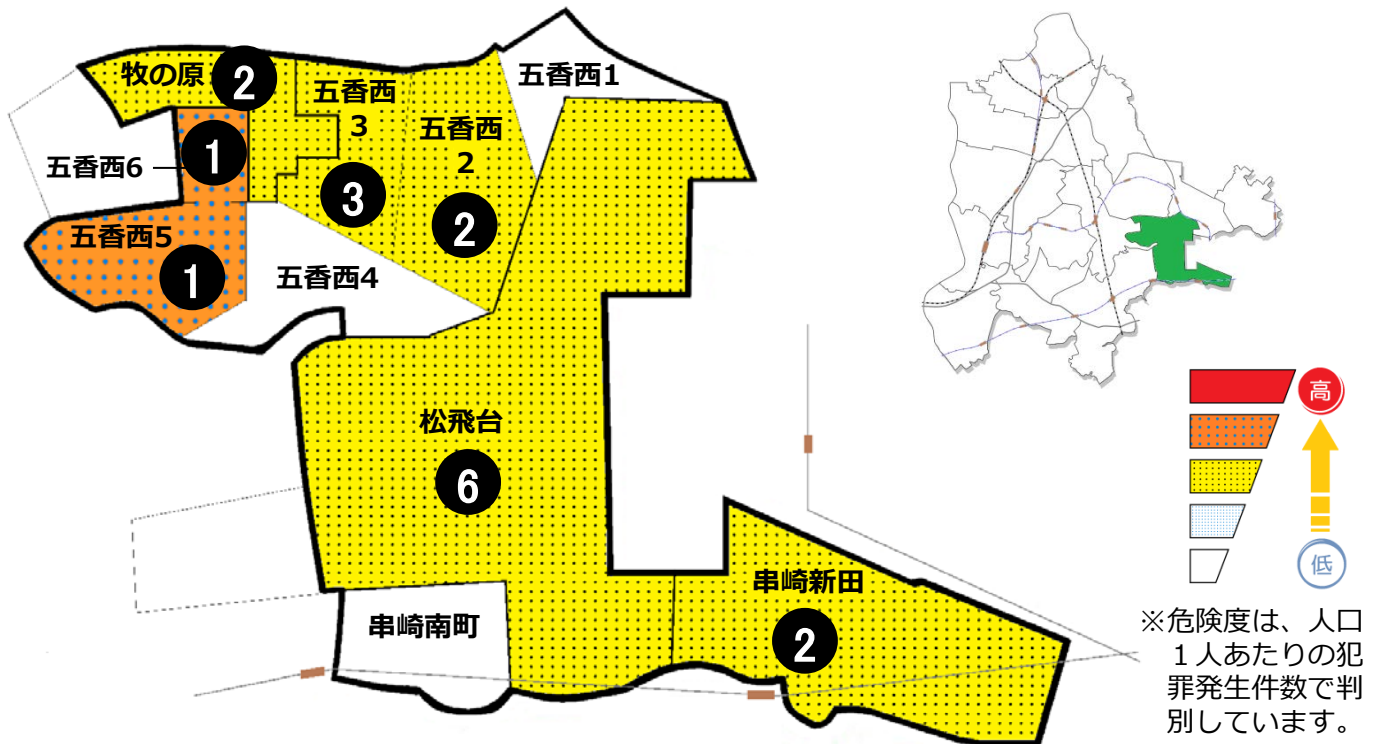

松戸市犯罪発生マップ 松飛台交番管内 2019.1月~9月版

(住宅対象侵入盗、自動車盗、ひったくり、車上・部品ねらい)

窃盗4罪種の市内対比危険度は2です。窃盗4罪種の合計は17件で前年同期の20件から3件減少しました。罪種別では車上ねらい被害が増加しています。また、市内では自転車盗が増加傾向にあります。自転車盗の特徴として一戸建てや集合住宅の駐輪場など自宅での被害が増加し、特に鍵を掛けていない自転車が狙われています。自宅にとめるときも買い物など短時間の駐輪でも施錠を徹底しましょう。ワイヤー錠などを使っての2ロックが効果的です。

町名	罪種	住宅対象 侵入盗	自動車盗	ひったくり	車上・部 品ねらい	計	前 同 期	年 比
牧の原					2	2	±0	
五香西1丁目						0	-1	-3
五香西2丁目		2				2	±0	+1
五香西3丁目		2			1	3	+3	+1
五香西4丁目						0	-1	±0
五香西5丁目					1	1	-1	±0
五香西6丁目		1				1	+1	±0
松飛台		3			3	6	-3	-2
串崎新田					2	2	±0	-1
串崎南町						0	-1	±0
計		8	0	0	9	17	-3	-2

自転車盗	前 同 期		年 比
	うち 施錠なし		
4	1		+2
			-3
2	1		+1
1			+1
			±0
			±0
			±0
2	1		-2
			-1
			±0
9	3		-2