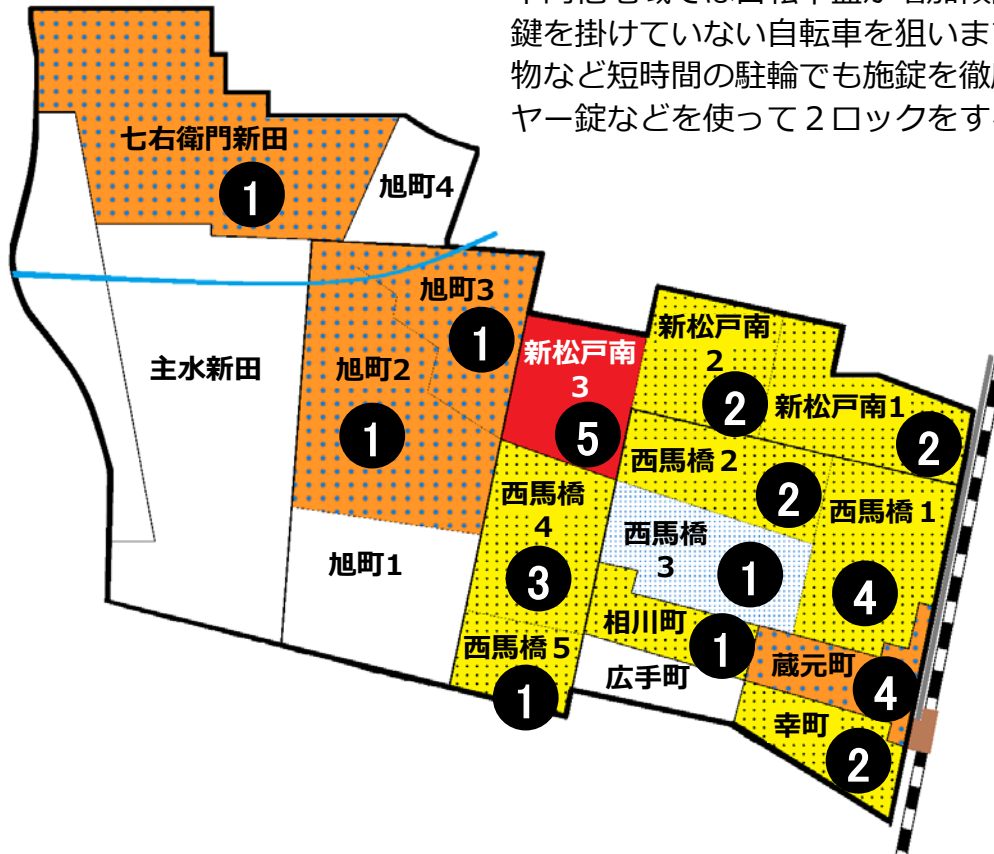

# 松戸市犯罪発生マップ 馬橋西交番管内 2019.1月~9月版

(住宅対象侵入盗、自動車盗、ひったくり、車上・部品ねらい)

窃盗4罪種の市内対比危険度は5です。窃盗4罪種の合計は30件で前年同期の43件から13件減少しました。住宅対象侵入盗と車上ねらいが減少し、自動車盗が増加しています。自転車盗も減少しました。市内他地域では自転車盗が増加傾向にあります。犯人は、まず鍵を掛けていない自転車を狙います。自宅にとめるときも買い物など短時間の駐輪でも施錠を徹底しましょう。また、ワイヤー錠などを使って2ロックをするとより効果的です。

高  
↑  
低

※危険度は、人口1人あたりの犯罪発生件数で判別しています。

町名	罪種	住宅対象侵入盗	自動車盗	ひったくり	車上・部品ねらい	計	前同	年比
七右衛門新田		1				1	-2	
主水新田						0	-1	
旭町1丁目						0	±0	
旭町2丁目		1				1	-1	
旭町3丁目					1	1	±0	
旭町4丁目						0	±0	
新松戸南1丁目			1		1	2	+1	
新松戸南2丁目					2	2	±0	
新松戸南3丁目		4			1	5	-2	
西馬橋1丁目		1			3	4	-2	
西馬橋2丁目					2	2	-1	
西馬橋3丁目		1				1	-2	
西馬橋4丁目		3				3	±0	
西馬橋5丁目					1	1	±0	
西馬橋相川町					1	1	-1	
西馬橋蔵元町			1		3	4	-1	
西馬橋広手町						0	-1	
西馬橋幸町					2	2	±0	
計		11	2	0	17	30	-13	

自転車盗	うち施錠なし	前同	年比
			±0
			±0
1	1		+1
			±0
1	1		+1
			±0
7	7		+3
3	2		-1
			-2
4	3		±0
2	2		+1
			-4
			-1
2	1		+1
14	6		-4
			-2
7	1		±0
43	26		-8