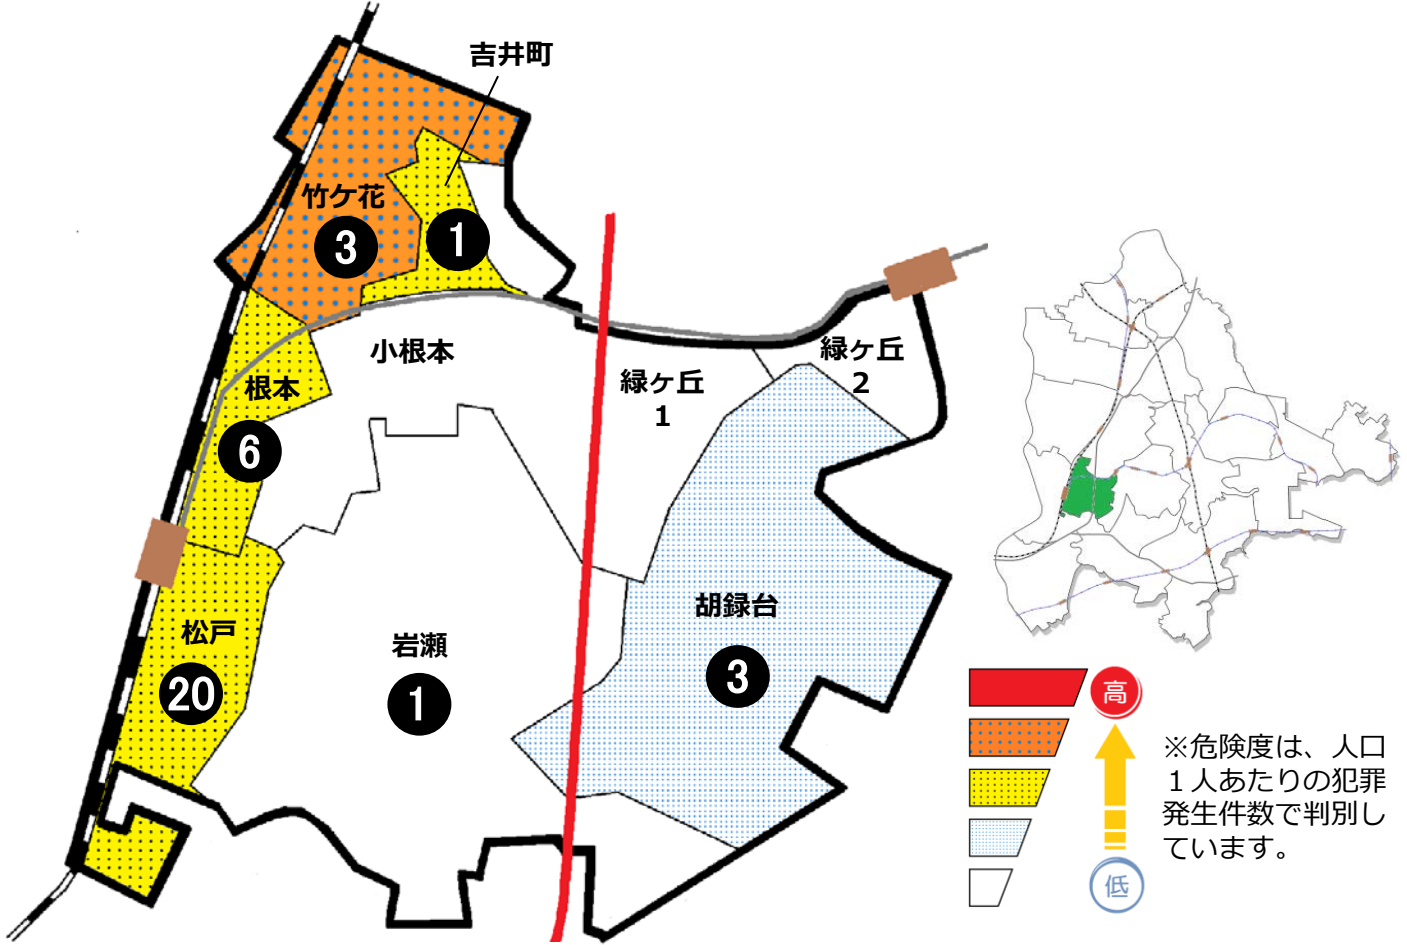

# 松戸市犯罪発生マップ 小根本交番管内 2019.1月~9月版 (住宅対象侵入盗、自動車盗、ひったくり、車上・部品ねらい)

窃盗4罪種の市内対比危険度は1です。窃盗4罪種の合計は8件で、前年同期の19件から11件減少しました。市内では、自転車盗が増加傾向にありますので、自宅にとめるときも買い物など短時間の駐輪でも施錠を徹底しましょう。ワイヤー錠などを使っての2ロックが効果的です。

町名	罪種	窃盗4罪種				計	前 同 期	年 比
		住宅対象 侵入盗	自動車盗	ひったくり	車上・部 品ねらい			
竹ケ花		1		1	1	3	+1	
吉井町					1	1	-1	
小根本						0	-1	
緑ヶ丘1丁目						0	-4	
緑ヶ丘2丁目						0	±0	
胡録台		2	1			3	-1	
岩瀬					1	1	-5	
計		3	1	1	3	8	-11	
松戸		7		4	9	20	-4	
根本		1	1		4	6	-5	

町名	自転車盗	うち 施錠なし	前 同 期	年 比
吉井町	1	1	+1	
小根本	1		-3	
緑ヶ丘1丁目			±0	
緑ヶ丘2丁目			-1	
胡録台	2	2	-2	
岩瀬	2	2	-7	
計	8	6	-14	
松戸	55	31	-5	
根本	18	7	+9	

※一つの町名の中で管轄区域が分かれている場合、お住まいの町名が他のエリアに表示されている場合があります。