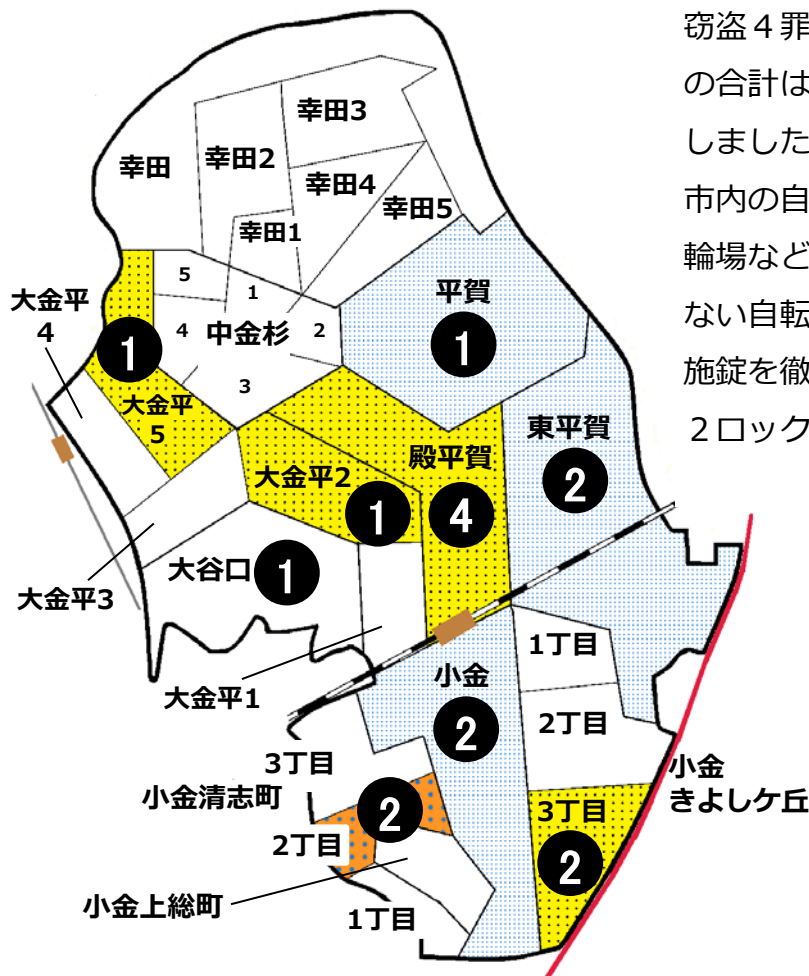

松戸市犯罪発生マップ 小金交番管内 2019.1月~9月版

(住宅対象侵入盗、自動車盗、ひったくり、車上・部品ねらい)

窃盗4罪種の市内対比危険度は1です。窃盗4罪種の合計は16件で前年同期の26件から10件減少しました。しかし、自転車盗は増加傾向にあります。市内の自転車盗の特徴は、一戸建てや集合住宅の駐輪場など自宅での被害が増加し、特に鍵を掛けている自転車が狙われています。自宅にとめるときも施錠を徹底しましょう。ワイヤー錠などを使った2ロックが効果的です。

※危険度は、人口1人あたりの犯罪発生件数で判別しています。

町名	住宅 侵入盗	自動車 盗	ひ た た く り	車 上 ね ら 部 品	計	前 年 同 期 比
幸 田					0	±0
幸田1丁目					0	-1
幸田2丁目					0	-1
幸田3丁目					0	±0
幸田4丁目					0	±0
幸田5丁目					0	-1
中金杉1丁目					0	±0
中金杉2丁目					0	±0
中金杉3丁目					0	±0
中金杉4丁目					0	-1
中金杉5丁目					0	±0
大金平1丁目					0	±0
大金平2丁目	1				1	-1
大金平3丁目					0	±0

町名	自転車 盗	施 う 錠 ち な し	前 年 同 期 比
幸 田			±0
幸田1丁目			±0
幸田2丁目			-1
幸田3丁目	1	1	+1
幸田4丁目			±0
幸田5丁目			±0
中金杉1丁目			±0
中金杉2丁目			±0
中金杉3丁目			-1
中金杉4丁目			-1
中金杉5丁目			±0
大金平1丁目			±0
大金平2丁目	1		+1
大金平3丁目	1		+1

町名	住宅 侵入盗	自動車 盗	ひ た た く り	車 上 ね ら 部 品	計	前 年 同 期 比
大金平4丁目					0	±0
大金平5丁目	1				1	+1
大 谷 口				1	1	-1
平 賀	1				1	-1
殿 平 賀	2			2	4	-1
東 平 賀	1			1	2	-3
小 金				2	2	-1
小金きよしヶ丘1丁目					0	-1
小金きよしヶ丘2丁目					0	-1
小金きよしヶ丘3丁目	2				2	+1
小金清志町1丁目					0	±0
小金清志町2丁目	2				2	+2
小金清志町3丁目					0	±0
小金上総町					0	±0

町名	自転車 盗	施 う 錠 ち な し	前 年 同 期 比
大金平4丁目	1		+1
大金平5丁目			±0
大 谷 口	3	2	±0
平 賀	1	1	±0
殿 平 賀	4	3	+4
東 平 賀	6	4	+4
小 金	10	6	-4
小金きよしヶ丘1丁目	2		±0
小金きよしヶ丘2丁目	2		±0
小金きよしヶ丘3丁目			±0
小金清志町1丁目			±0
小金清志町2丁目			±0
小金清志町3丁目			±0
小金上総町			±0