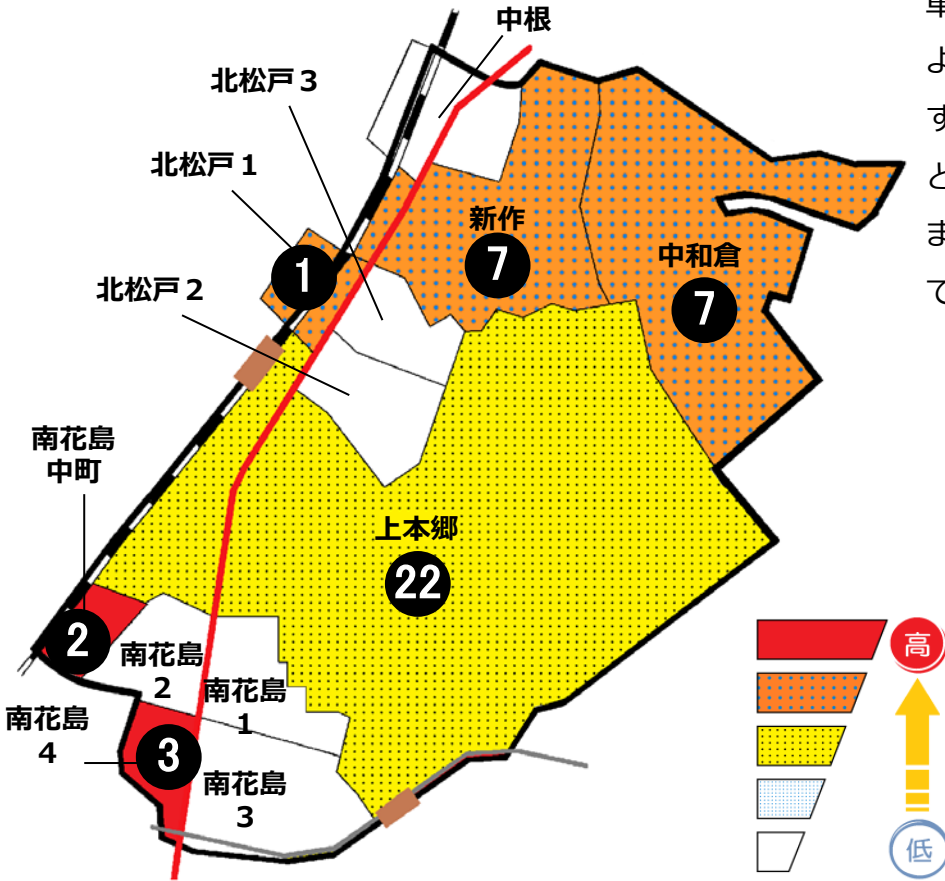

松戸市犯罪発生マップ 北松戸交番管内 2019.1月~9月版

(住宅対象侵入盗、自動車盗、ひったくり、車上・部品ねらい)

窃盗4罪種の市内対比危険度は5です。窃盗4罪種の合計は42件で、前年同期の33件から9件増加しました。前年と比較すると上本郷、新作、中和倉などで侵入盗被害が2倍以上増加しています。侵入盗対策として、玄関や窓の施錠を徹底しましょう。また、北松戸交番管内では自転車盗も増加傾向にあり、駐車輪場よりも住宅地での被害が目立ちます。自宅にとめるときも買い物など短時間の駐輪でも施錠を徹底しましょう。ワイヤー錠などを使ったの2ロックが効果的です。

※危険度は、人口1人あたりの犯罪発生件数で判別しています。

町名	罪種	住宅対象 侵入盗	自動車盗	ひったくり	車上・部 品ねらい	計	前 同 期	年 比
中 根						0	-1	
新 作		5			2	7	+4	
中 和 倉		5	1		1	7	+5	
北松戸1丁目					1	1	-1	
北松戸2丁目						0	±0	
北松戸3丁目						0	-1	
上 本 郷		15	1		6	22	+2	
南 花 島						0	±0	
南花島1丁目						0	±0	
南花島2丁目						0	±0	
南花島3丁目						0	±0	
南花島4丁目		2			1	3	-1	
南花島中町		1			1	2	+2	
計		28	2	0	12	42	+9	

自転車盗	うち 施錠なし	前 同 期	年 比
1		±0	
3		+3	
2	2	+1	
1		±0	
1	1	+1	
		±0	
27	13	+5	
		-1	
1		-1	
		±0	
2	1	+2	
		-1	
3	2	+2	
41	19	+11	