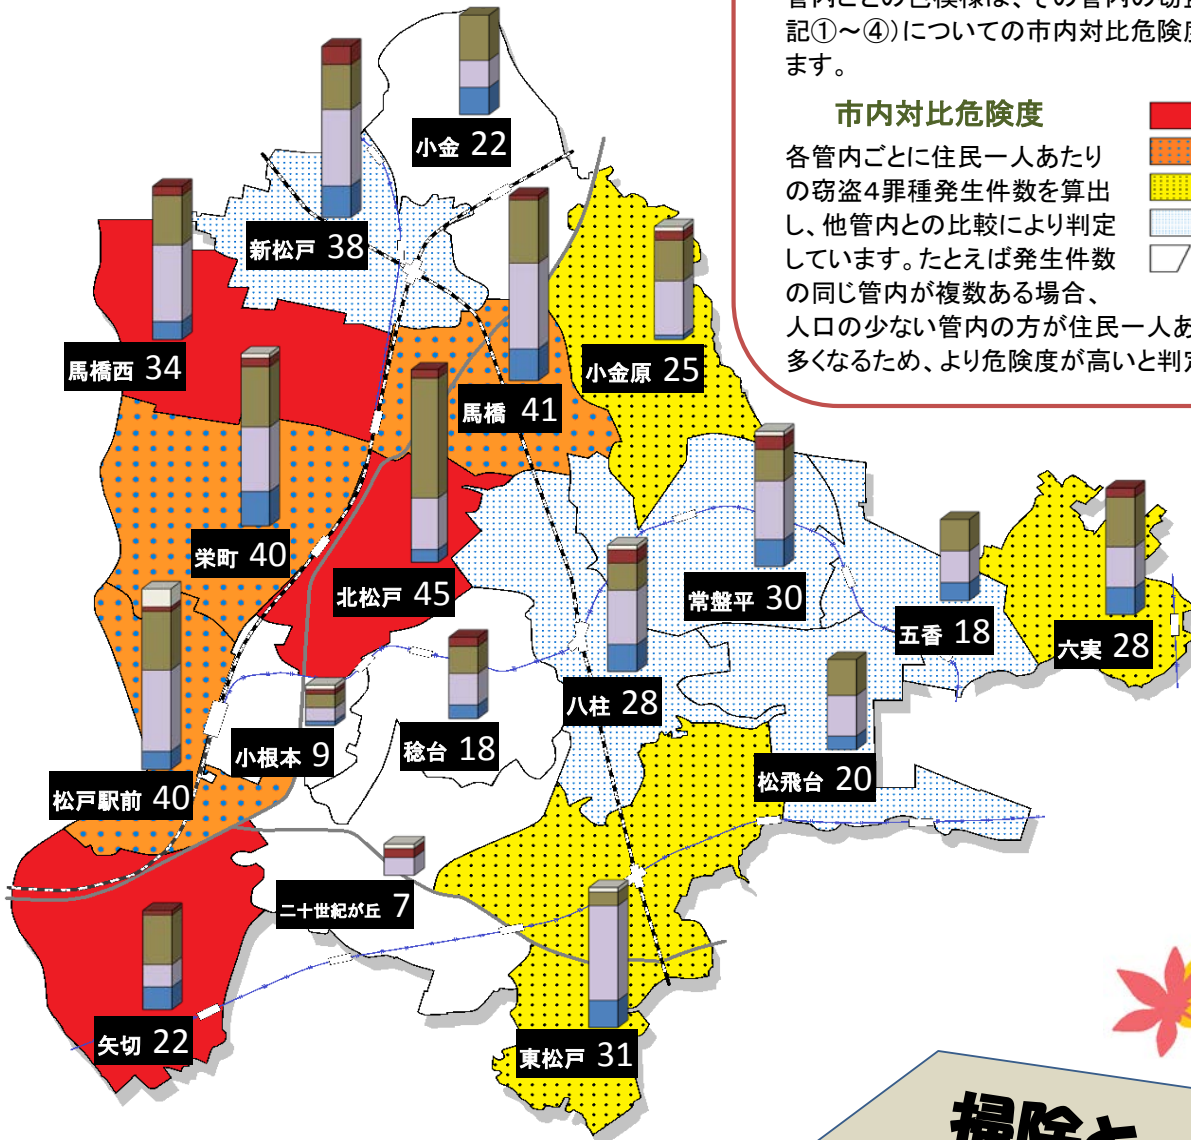

松戸市犯罪発生マップ

2019.1月～9月版

- ① ひったくり
- ② 自動車盗
- ③ 住宅対象侵入盗
- ④ 車上・部品ねらい
- ⑤ 電話de詐欺

マップの見方

各交番管内名の数字とグラフは、①ひったくり、②自動車盗、③住宅対象侵入盗、④車上・部品ねらい⑤電話de詐欺の5罪種の合計発生件数を示しています。

管内ごとの色模様は、その管内の窃盗4罪種(上記①～④)についての市内対比危険度を示しています。

市内対比危険度

各管内ごとに住民一人あたりの窃盗4罪種発生件数を算出し、他管内との比較により判定しています。たとえば発生件数の同じ管内が複数ある場合、人口の少ない管内の方が住民一人あたりの件数が多くなるため、より危険度が高いと判定されます。

犯罪情勢

- ・2019年9月末の犯罪発生件数は 2,581件(前年比-211件)と減少傾向。
- ・4罪種合計は424件(前年比-80件)と減少。
罪種別では、空き巣・自動車盗・ひったくりがわずかに増加。
- ・電話de詐欺は81件(前年比-34件)で県内ワースト5位。