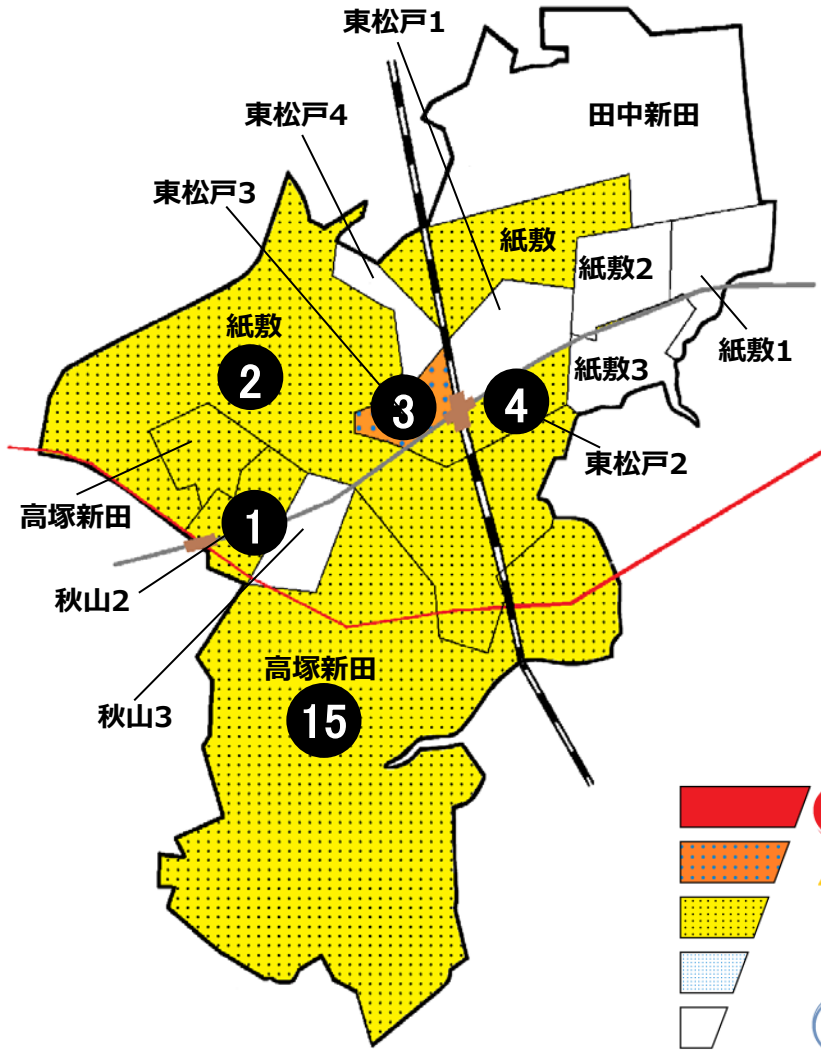

松戸市犯罪発生マップ 東松戸交番管内 2019.1月~9月版

(住宅対象侵入盗、自動車盗、ひったくり、車上・部品ねらい)

窃盗4罪種の市内対比危険度は3です。窃盗4罪種の合計は25件と前年同期の34件から9件減少しています。しかし、依然として車上ねらい被害が多発していますし、自転車盗被害は、昨年の2倍近く発生しています。自転車盗の特徴として自宅での被害が増加し、特に鍵を掛けていない自転車が狙われています。自宅にとめるときも買い物など短時間の駐輪でも施錠を徹底しましょう。ワイヤー錠などを使ったの2ロックが効果的です。

※危険度は、人口1人あたりの犯罪発生件数で判別しています。

町名	罪種	住宅対象侵入盗	自動車盗	ひったくり	車上・部品ねらい	計	前年同期比
田中新田						0	-1
紙敷					2	2	-3
紙敷1丁目						0	-3
紙敷2丁目						0	±0
紙敷3丁目						0	±0
東松戸1丁目						0	-1
東松戸2丁目		2			2	4	+3
東松戸3丁目					3	3	+1
東松戸4丁目						0	-1
高塚新田		1		1	13	15	-3
秋山2丁目					1	1	±0
秋山3丁目						0	-1
計		3	0	1	21	25	-9

自転車盗	前年同期比	
	うち施錠なし	前年同期比
		±0
4	4	+4
4	3	+2
		-1
		±0
2	1	+1
20	16	+9
4	1	±0
		-1
16	12	+9
2		+2
2	2	+1
54	39	+26