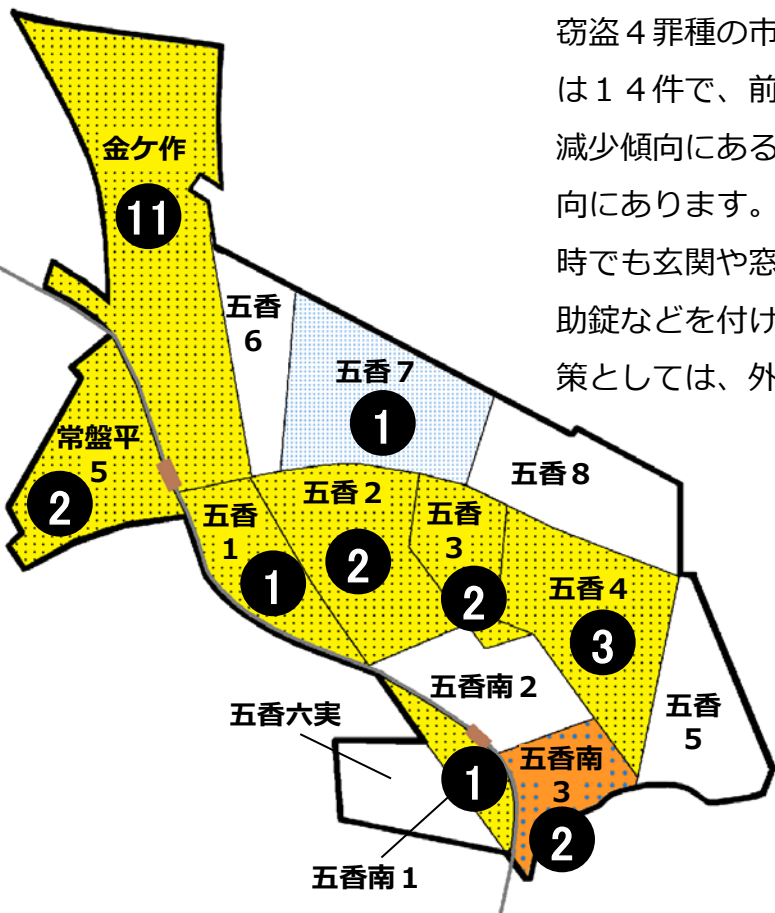

松戸市犯罪発生マップ 五香交番管内 2019.1月~9月版

(住宅対象侵入盗、自動車盗、ひったくり、車上・部品ねらい)

窃盗4罪種の市内対比危険度は2です。窃盗4罪種の合計は14件で、前年同期の15件から1件減少しました。減少傾向にあるなか、住宅対象侵入盗と自転車盗が増加傾向にあります。侵入盗対策として、不在時はもちろん在宅時でも玄関や窓の鍵掛けを徹底しましょう。また、窓に補助錠などを付けるなど対策を強化しましょう。自転車盗対策としては、外出先でも自宅でも施錠を徹底しましょう。

※危険度は、人口1人あたりの犯罪発生件数で判別しています。

町名	罪種	住宅対象				計	前 同 期	年 比
		侵入盗	自動車盗	ひったくり	車上・部品ねらい			
常盤平5丁目					2	2	-2	
五香1丁目					1	1	+1	
五香2丁目		2			2	-1		
五香3丁目		1			1	2	+1	
五香4丁目		1			2	3	+2	
五香5丁目					0	±0		
五香6丁目					0	±0		
五香7丁目		1			1	±0		
五香8丁目					0	-2		
五香南1丁目		1			1	-1		
五香南2丁目					0	-1		
五香南3丁目		1			1	2	+2	
五香六実					0	±0		
計		7	0	0	7	14	-1	
金ケ作		6	1	1	3	11	-1	

自転車盗	前 同 期		年 比
	うち 施錠なし	±	
8	5	±0	
7	3	±0	
1	1	±0	
		±0	
1	1	-3	
		±0	
2	1	+1	
3	3	±0	
2	2	-2	
6	3	+3	
5	4	+3	
1	1	±0	
		±0	
36	24	+2	
19	12	+10	

※一つの町名の中で管轄区域が分かれている場合、お住まいの町名が他のエリアに表示されている場合があります。