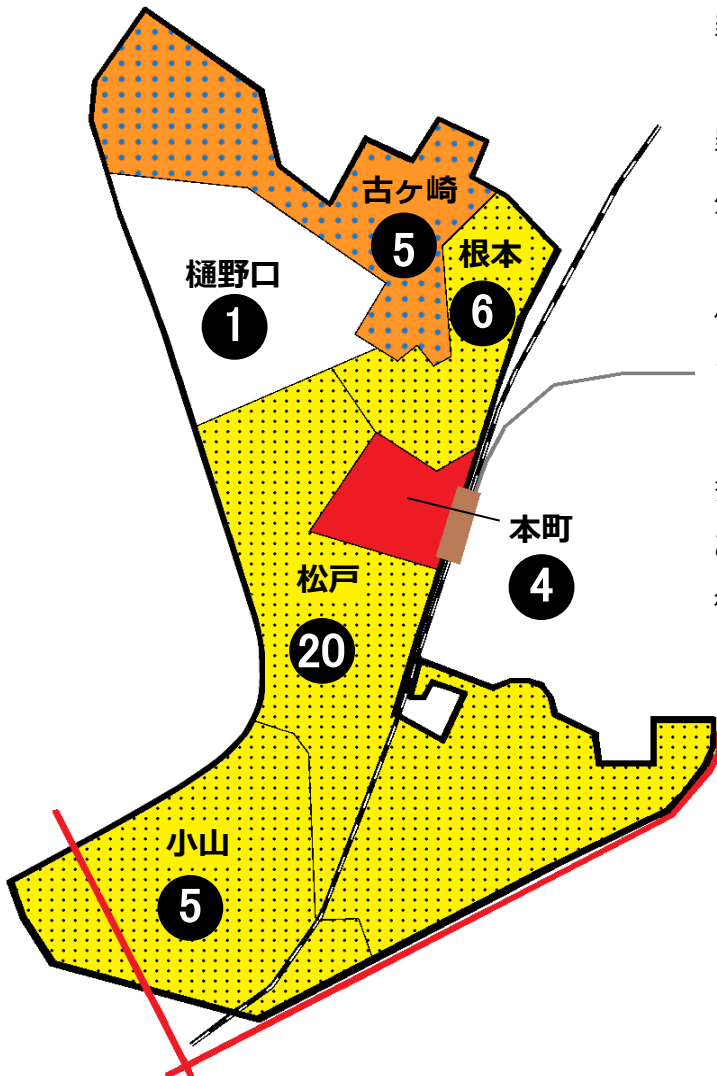

松戸市犯罪発生マップ 松戸駅前交番管内 2019.1月~9月版

(住宅対象侵入盗、自動車盗、ひったくり、車上・部品ねらい)

窃盗4罪種の市内対比危険度は4です。窃盗4罪種の合計は36件で、前年同期の50件から14件減少しています。

罪種別ではひったくりが増加し車上ねらいが減少しました。

しかし、松戸駅前交番管内における犯罪の発生件数は市内他地域と比較すると高い状況にあります。特に、自転車盗被害が多発しています。自転車は、鍵を掛けずに盗まれているケースが多いので、駅周辺の駐輪場はもとより、自宅であっても短時間であっても自転車への鍵掛けを徹底しましょう。

※危険度は、人口1人あたりの犯罪発生件数で判別しています。

町名	罪種	住宅対象				計	前 同 期	年 比
		侵入盗	自動車盗	ひったくり	車上・部 品ねらい			
樋野口					1	1	-7	
根本		1	1		4	6	-5	
本町					4	4	+1	
小山		5			5	5	+1	
松戸		7		4	9	20	-4	
計		13	1	4	18	36	-14	
古ヶ崎		4			1	5	+2	

自転車盗	うち		前 同 期	年 比
	施錠なし			
3	1		+2	
18	7		+9	
7	4		-8	
2	2		-4	
55	31		-5	
85	45		-8	
3	3		±0	

※一つの町名の中で管轄区域が分かれている場合、お住まいの町名が他のエリアに表示されている場合があります。