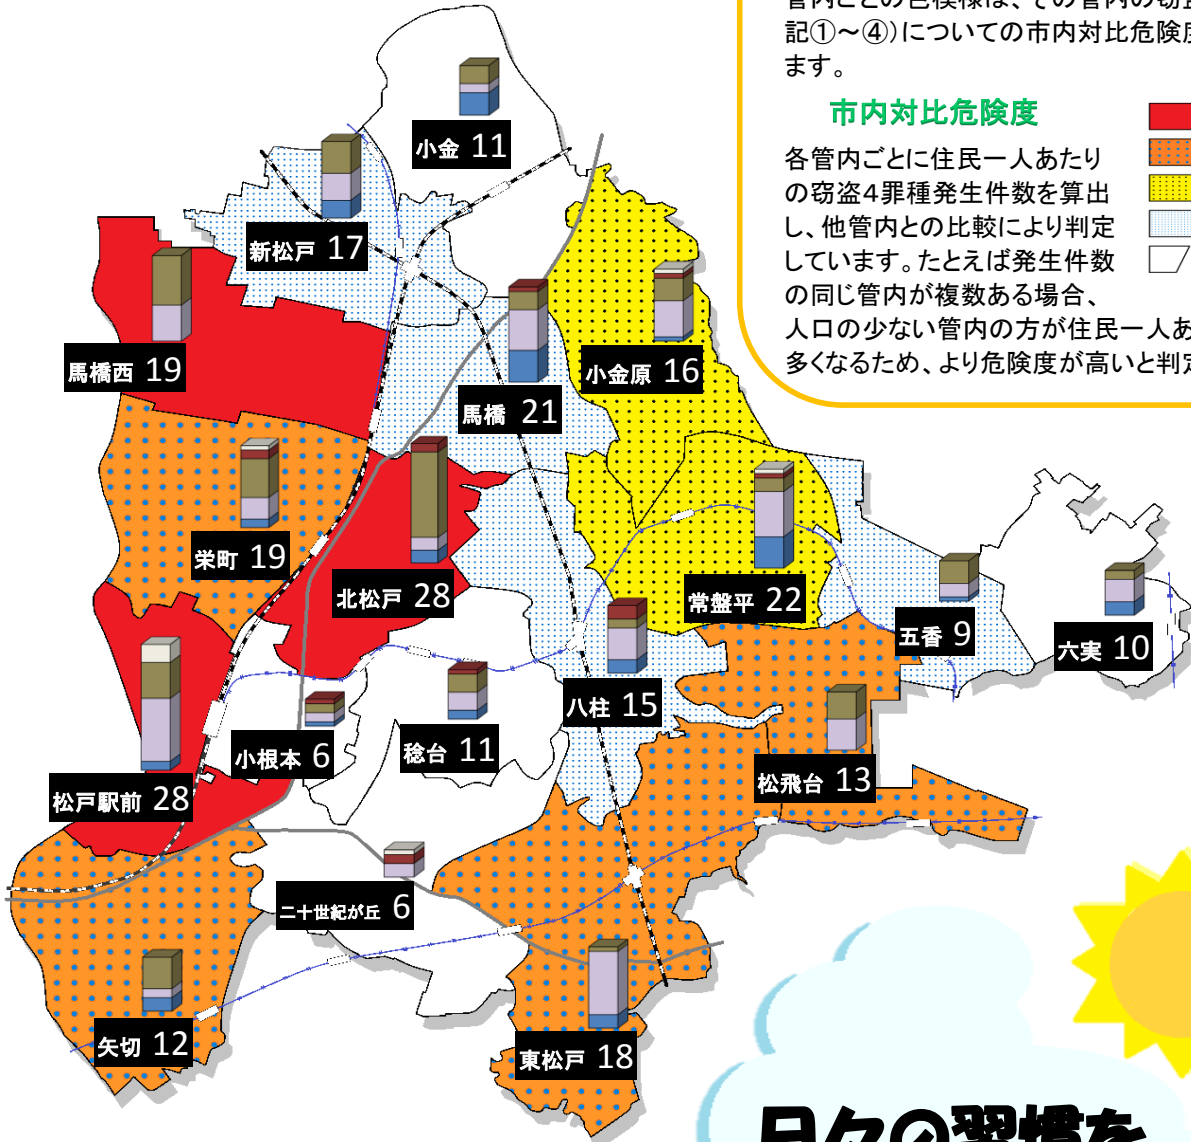

松戸市犯罪発生マップ

2019.1月～2019.6月版

- ① ひったくり
- ② 自動車盗
- ③ 住宅対象侵入盗
- ④ 車上・部品ねらい
- ⑤ 電話de詐欺

マップの見方

各交番管内名の数字とグラフは、①ひったくり、②自動車盗、③住宅対象侵入盗、④車上・部品ねらい⑤電話de詐欺の5罪種の合計発生件数を示しています。

管内ごとの色模様は、その管内の窃盗4罪種(上記①～④)についての市内対比危険度を示しています。

市内対比危険度

各管内ごとに住民一人あたりの窃盗4罪種発生件数を算出し、他管内との比較により判定しています。たとえば発生件数の同じ管内が複数ある場合、人口の少ない管内の方が住民一人あたりの件数が多くなるため、より危険度が高いと判定されます。

犯罪情勢

- ・2019年6月末の犯罪発生件数は 1,684件(前年比-213件)と減少傾向。
- ・4罪種合計は234件(前年比-136件)と減少。特に車上・部品ねらいが大きく減少。市内では、ひったくりと自転車盗が対前年比で増加(ひったくり+5件、自転車盗+39件)。
- ・電話de詐欺は47件(前年比-15件)で県内ワースト4位。キャッシュカード交換名目が増加。