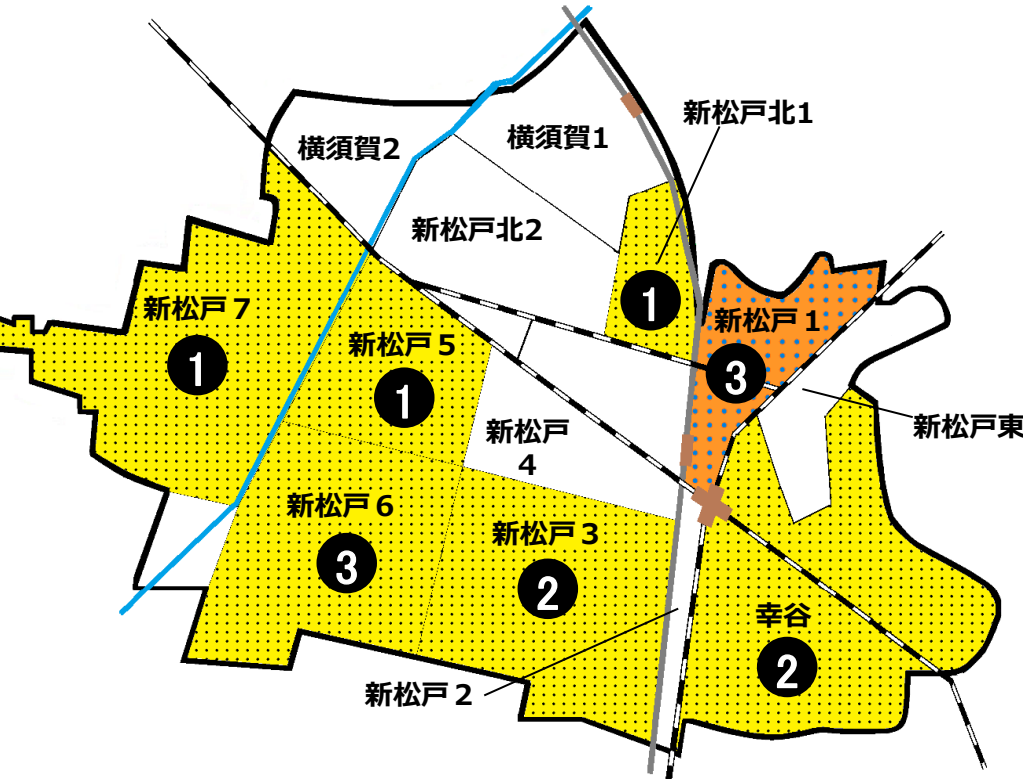

松戸市犯罪発生マップ 新松戸交番管内 2019.1月~6月版 (住宅対象侵入盗、自動車盗、ひったくり、車上・部品ねらい)

窃盗4罪種の市内対比危険度は2です。窃盗4罪種の合計は13件で前年同期の23件から10件減少しました。全体的に犯罪は減少していますが、依然として住宅対象侵入盗の被害が発生しているため、外出時に玄関や窓の施錠を徹底するとともに、在宅時でも窓などの施錠を確認する癖をつけましょう。また、窓ガラスに補助錠をつけるなど防犯対策を徹底しましょう。市内では、自転車盗が増加傾向にありますので、自宅にとめるときも買い物など短時間の駐輪でも施錠を徹底しましょう。ワイヤー錠などを使っての2ロックが効果的です。

※危険度は、人口1人あたりの犯罪発生件数で判別しています。

町名	罪種	住宅対象侵入盗	自動車盗	ひったくり	車上・部品ねらい	計	前年同期比
横須賀1丁目						0	±0
横須賀2丁目						0	-4
新松戸北1丁目					1	1	-2
新松戸北2丁目						0	±0
新松戸1丁目		2			1	3	-3
新松戸2丁目						0	-1
新松戸3丁目					2	2	±0
新松戸4丁目						0	±0
新松戸5丁目		1				1	±0
新松戸6丁目		1			2	3	+3
新松戸7丁目		1				1	-1
新松戸東						0	±0
幸谷		2				2	-2
計		7	0	0	6	13	-10

自転車盗	うち施錠なし	前年同期比
2	2	+2
		±0
3	2	+2
2	2	-6
13	8	-3
11	5	±0
7	4	-7
7	5	+3
		-2
3	2	-2
2	1	-6
1	0	-1
11	3	+2
62	34	-18