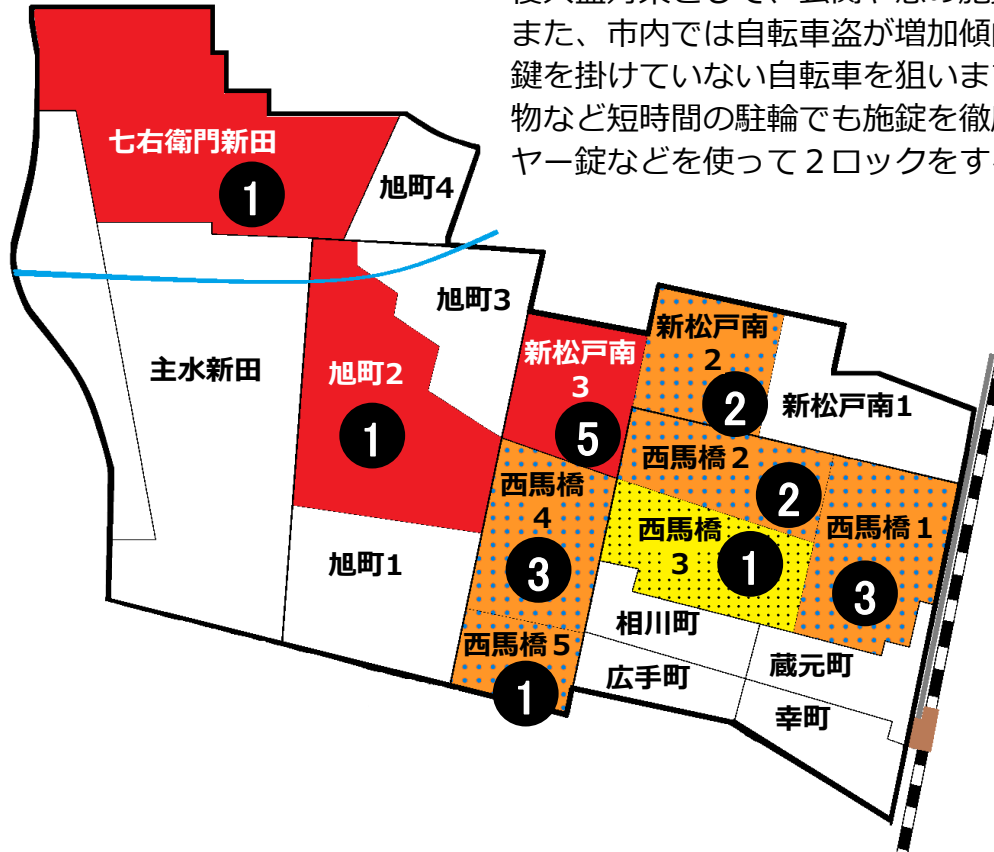

松戸市犯罪発生マップ 馬橋西交番管内 2019.1月~6月版

(住宅対象侵入盗、自動車盗、ひったくり、車上・部品ねらい)

窃盗4罪種の市内対比危険度は5です。窃盗4罪種の合計は19件で前年同期の33件から14件減少しました。

馬橋西交番管内の特徴として、馬橋駅周辺の地域で住宅対象侵入盗と自転車盗が多く発生しています。

侵入盗対策として、玄関や窓の施錠を徹底しましょう。

また、市内では自転車盗が増加傾向にあります。犯人は、まず鍵を掛けていない自転車を狙います。自宅にとめるときも買い物など短時間の駐輪でも施錠を徹底しましょう。また、ワイヤー錠などを使って2ロックをするとより効果的です。

■ 高
■ 中
■ 低
■ 低
 ※危険度は、人口1人あたりの犯罪発生件数で判別しています。

町名	罪種	住宅対象侵入盗	自動車盗	ひったくり	車上・部品ねらい	計	前年	同期	年比
七右衛門新田		1				1		+1	
主水新田						0		±0	
旭町1丁目						0		±0	
旭町2丁目		1				1		±0	
旭町3丁目						0		-1	
旭町4丁目						0		±0	
新松戸南1丁目						0		-1	
新松戸南2丁目					2	2		±0	
新松戸南3丁目		4			1	5		+1	
西馬橋1丁目		1			2	3		-2	
西馬橋2丁目					2	2		-1	
西馬橋3丁目		1				1		-2	
西馬橋4丁目		3				3		±0	
西馬橋5丁目					1	1		±0	
西馬橋相川町						0		-2	
西馬橋蔵元町						0		-5	
西馬橋広手町						0		-1	
西馬橋幸町						0		-1	
計		11	0	0	8	19		-14	