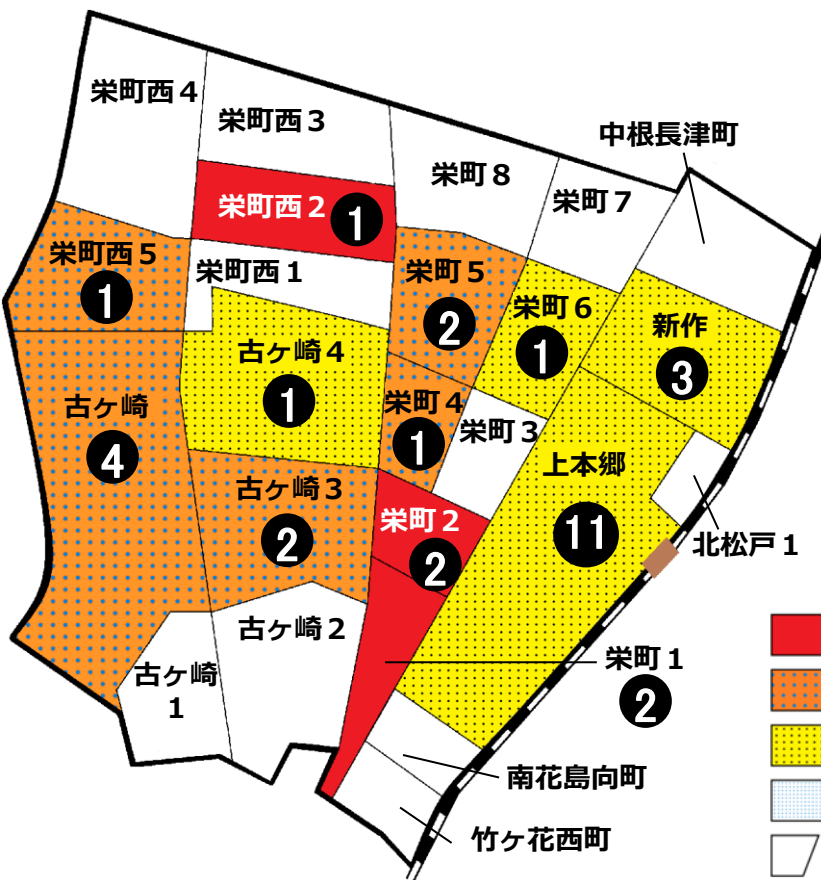

# 松戸市犯罪発生マップ 栄町交番管内 2019.1月～6月版

(住宅対象侵入盗、自動車盗、ひったくり、車上・部品ねらい)

窃盗4罪種の市内対比危険度は4です。窃盗4罪種の合計は17件で前年同期の28件から11件減少しました。前年と比較すると特に車上ねらいが減少しました。市内の他地域では自転車盗が増加傾向にあります。犯人は、まず鍵を掛けていない自転車を狙います。自宅にとめるときも買い物など短時間の駐輪でも施錠を徹底しましょう。また、ワイヤー錠などを使って2ロックをするとより効果的です。

※危険度は、人口1人あたりの犯罪発生件数で判別しています。

町名	罪種	住宅対象侵入盗				計	前	年
		住宅対象侵入盗	自動車盗	ひったくり	車上・部品ねらい			
栄町西1丁目					0		-2	
栄町西2丁目		1			1		±0	
栄町西3丁目					0		±0	
栄町西4丁目					0		-2	
栄町西5丁目		1			1		+1	
栄町1丁目				1	2		-1	
栄町2丁目			2		2		+2	
栄町3丁目					0		±0	
栄町4丁目					1		+1	
栄町5丁目					2		-2	
栄町6丁目					1		-1	
栄町7丁目					0		±0	
栄町8丁目					0		-3	
古ヶ崎		4			4		+2	
古ヶ崎1丁目					0		±0	
古ヶ崎2丁目					0		-3	
古ヶ崎3丁目		2			2		-2	
古ヶ崎4丁目		1			1		+1	
中根長津町					0		-1	
南花島向町					0		±0	
竹ヶ花西町					0		-1	
計		9	2	1	17		-11	
新作		3			3		+1	
上本郷		9	1		11		-7	

自転車盗	うち施錠なし	前	年
1	0		-1
1	1		-1
			±0
			-1
			±0
1	0		+1
1	0		±0
2	1		+2
1	1		+1
			-1
4	2		+3
1	1		±0
			-3
			±0
1	1		+1
			±0
1	0		-2
2	2		±0
2	1		±0
			±0
1	0		+1
19	10		±0
3	0		+3
16	7		+2

※一つの町名の中で管轄区域が分かれている場合、お住まいの町名が他のエリアに表示されている場合があります。