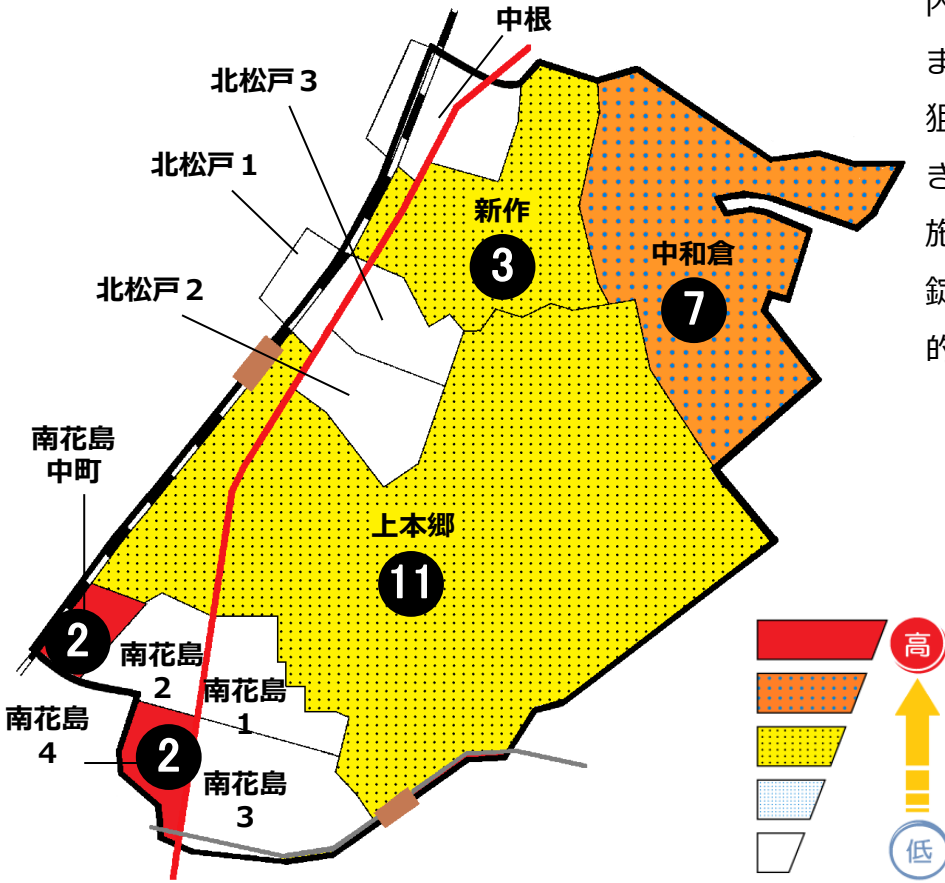

松戸市犯罪発生マップ 北松戸交番管内 2019.1月~6月版

(住宅対象侵入盗、自動車盗、ひったくり、車上・部品ねらい)

窃盗4罪種の市内対比危険度は5です。窃盗4罪種の合計は25件で、前年同期の27件から2件減少しました。前年と比較すると車上・部品ねらいが大きく減少しましたが、侵入盗が2倍近く増加しています。侵入盗対策として、玄関や窓の施錠を徹底しましょう。また、北松戸交番管内では自転車盗が増加傾向にあります。鍵を掛けていない自転車が狙われています。自宅にとめるときも買い物など短時間の駐輪でも施錠を徹底しましょう。ワイヤー錠などを使ったの2ロックが効果的です。

※危険度は、人口1人あたりの犯罪発生件数で判別しています。

町名	罪種	住宅対象 侵入盗	自動車盗	ひったくり	車上・部 品ねらい	計	前 同	年 期 比
中 根						0	-1	
新 作		3				3	+1	
中 和 倉		5	1		1	7	+5	
北松戸1丁目						0	-2	
北松戸2丁目						0	±0	
北松戸3丁目						0	-1	
上 本 郷		9	1		1	11	-7	
南 花 島						0	±0	
南花島1丁目						0	±0	
南花島2丁目						0	±0	
南花島3丁目						0	±0	
南花島4丁目		2				2	+1	
南花島中町		1			1	2	+2	
計		20	2	0	3	25	-2	

自転車盗	前 年	
	同 期	比
1	0	+1
3	0	+3
2	2	+1
		-1
1	1	+1
		±0
16	7	+2
		-1
1	0	-1
		±0
2	1	+2
		-1
2	2	+1
28	13	+7