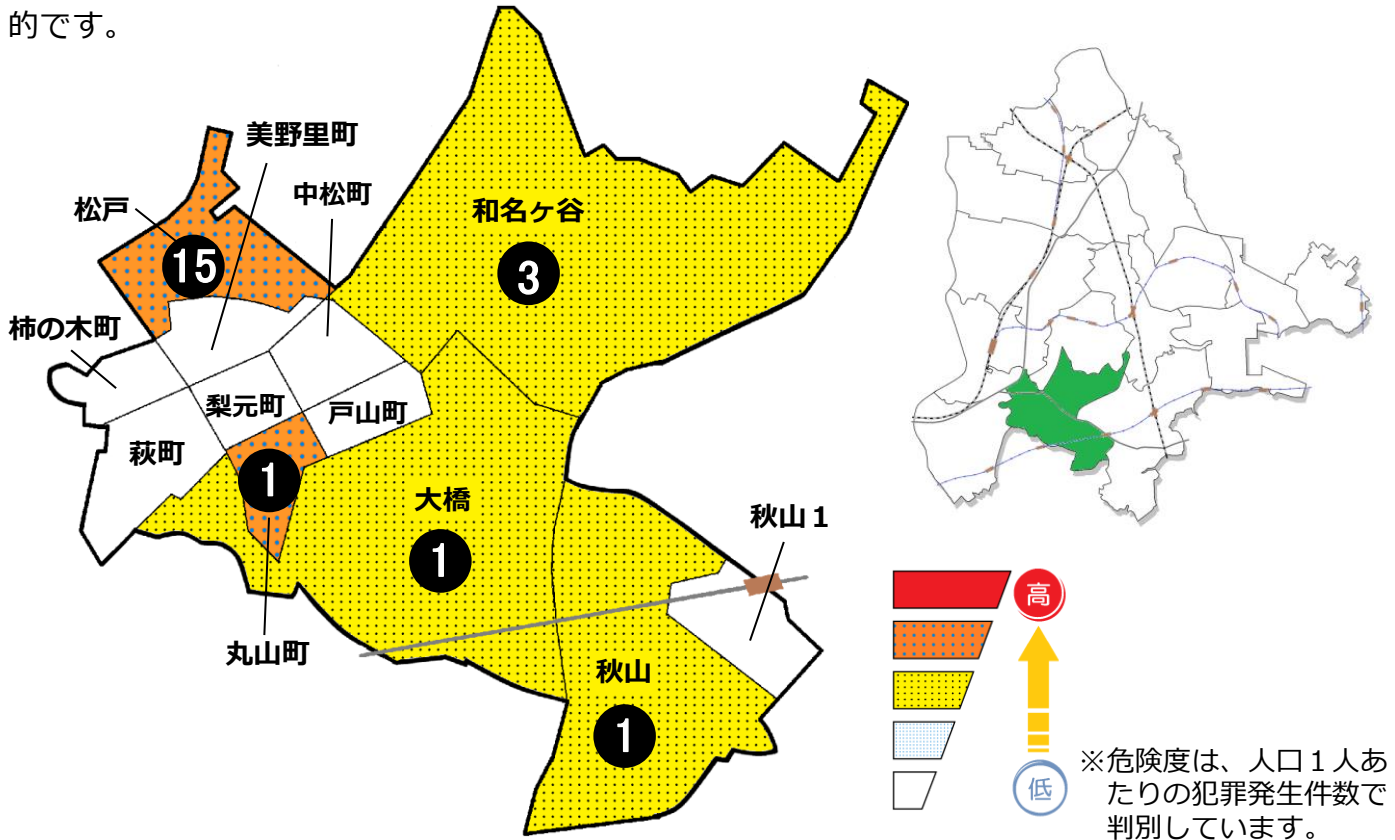

# 松戸市犯罪発生マップ 二十世紀が丘交番管内 2019.1月~6月版 (住宅対象侵入盗、自動車盗、ひったくり、車上・部品ねらい)

窃盗4罪種の市内対比危険度は1です。窃盗4罪種の合計は6件で、前年同期の13件から7件減少しました。昨年多く発生した侵入盗は減少しましたが、自動車盗と自転車盗が増加傾向にあります。自動車盗対策としてイモビライザーやハンドルロックなど盗難防止装置を装備しましょう。また、自転車盗は自宅で盗まれる被害が増加しています。対策として、自宅にとめるときも買い物など短時間の駐輪でも施錠を徹底しましょう。ワイヤー錠などを使った2ロックが効果的です。

※危険度は、人口1人あたりの犯罪発生件数で判別しています。

町名	罪種	窃盗4罪種				計	前 同 期	年 比
		住宅対象 侵入盗	自動車盗	ひったくり	車上・部 品ねらい			
美野里町					0	-3		
柿の木町					0	±0		
中松町					0	±0		
萩町					0	-1		
戸山町					0	±0		
梨元町					0	±0		
丸山町			1		1	+1		
和名ヶ谷			1	1	1	-3		
大橋					1	-1		
秋山					1	+1		
秋山1丁目					0	-1		
計		0	2	1	3	-7		
松戸		5		4	6	-4		

自 転 車 盗	うち 施錠なし	前 同 期	年 比
		±0	
5	5	+4	
		±0	
		±0	
		±0	
		-3	
5	4	+3	
		±0	
2	1	+1	
		-3	
15	13	+3	
40	22	+6	

※一つの町名の中で管轄区域が分かれている場合、お住まいの町名が他のエリアに表示されている場合があります。