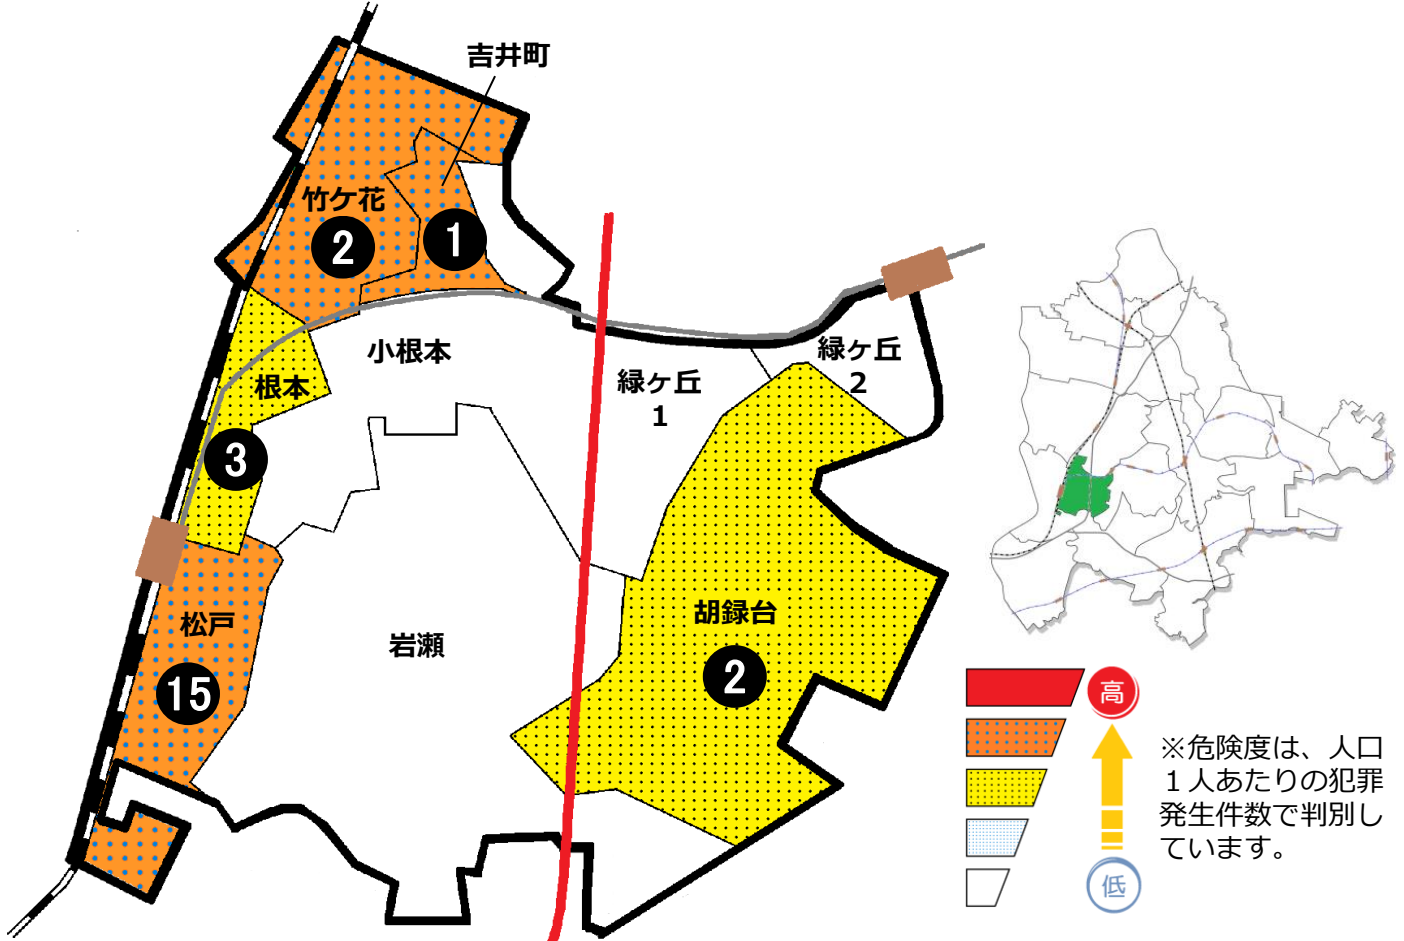

松戸市犯罪発生マップ 小根本交番管内 2019.1月~6月版 (住宅対象侵入盗、自動車盗、ひったくり、車上・部品ねらい)

窃盗4罪種の市内対比危険度は1です。窃盗4罪種の合計は5件で、前年同期の14件から9件減少しました。市内では、自転車盗が増加傾向にありますので、自宅にとめるときも買い物など短時間の駐輪でも施錠を徹底しましょう。ワイヤー錠などを使っての2ロックが効果的です。

■ 高
■
■
■
■ 低

※危険度は、人口1人あたりの犯罪発生件数で判別しています。

町名	罪種	住宅対象				計	前 同 期 比
		侵入盗	自動車盗	ひったくり	車上・部 品ねらい		
竹ケ花		1			1	2	+1
吉井町					1	1	-1
小根本						0	±0
緑ヶ丘1丁目						0	-3
緑ヶ丘2丁目						0	±0
胡録台		1	1		2	2	-1
岩瀬						0	-5
計		2	1	0	2	5	-9
松戸		5		4	6	15	-4
根本					3	3	-6

自転車盗	うち		前 同 期 比
	施錠なし		
			-4
			±0
1	0		±0
			±0
			-1
1	1		±0
1	1		-5
3	2		-10
40	22		+6
12	4		+7

※一つの町名の中で管轄区域が分かれている場合、お住まいの町名が他のエリアに表示されている場合があります。