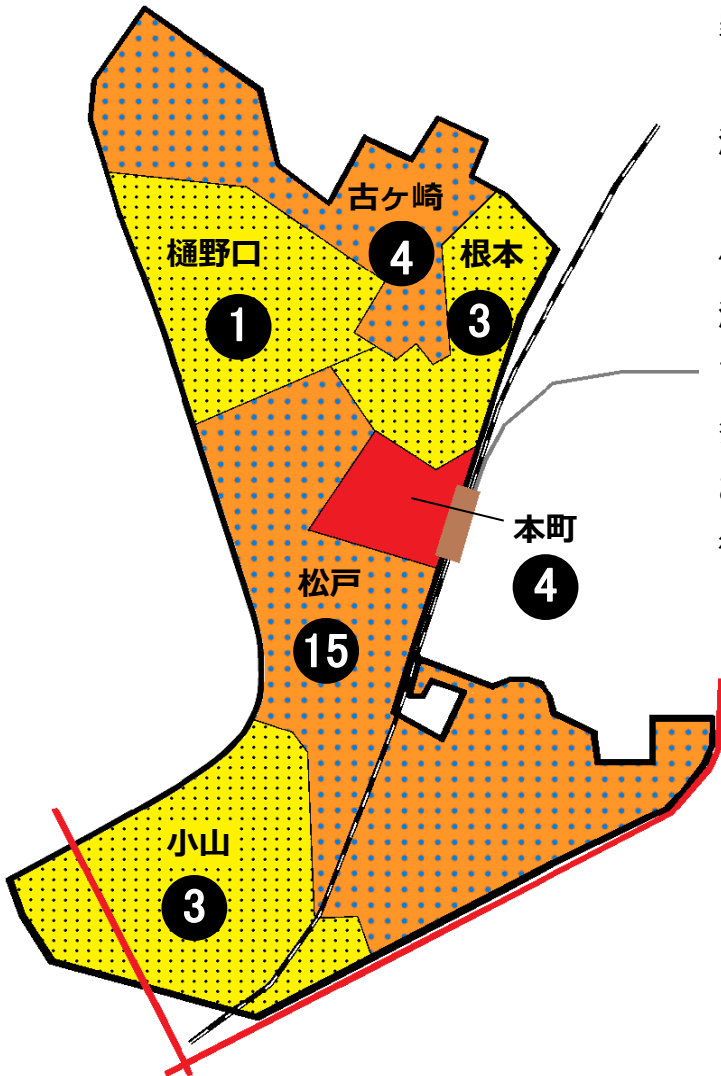

松戸市犯罪発生マップ 松戸駅前交番管内 2019.1月~6月版

(住宅対象侵入盗、自動車盗、ひったくり、車上・部品ねらい)

窃盗4罪種の市内対比危険度は5です。窃盗4罪種の合計は26件で、前年同期の38件から12件減少しています。特に車上ねらい被害が減少しました。

しかし、松戸駅前交番管内における犯罪の発生件数は市内平均より高く、さらに、窃盗被害が減少傾向にあるなかで、自転車盗被害は増加しています。鍵を掛けずに盗まれているケースが多いので、駅周辺の駐輪場はもとより、自宅であっても短時間であっても自転車への鍵掛けを徹底しましょう。

※危険度は、人口1人あたりの犯罪発生件数で判別しています。

町名	罪種	住宅対象				計	前 同 期	年 比
		侵入盗	自動車盗	ひったくり	車上・部 品ねらい			
樋野口					1	-4		
根本					3	-6		
本町					4	+1		
小山		3			3	+1		
松戸		5		4	6	-4		
計		8	0	4	14	-12		
古ヶ崎		4			4	+2		

自転車盗	前 同 期		年 比
	うち 施錠なし		
3	1		+3
12	4		+7
3	2		-8
1	1		+1
40	22		+6
59	30		+6
1	1		+1

※一つの町名の中で管轄区域が分かれている場合、お住まいの町名が他のエリアに表示されている場合があります。