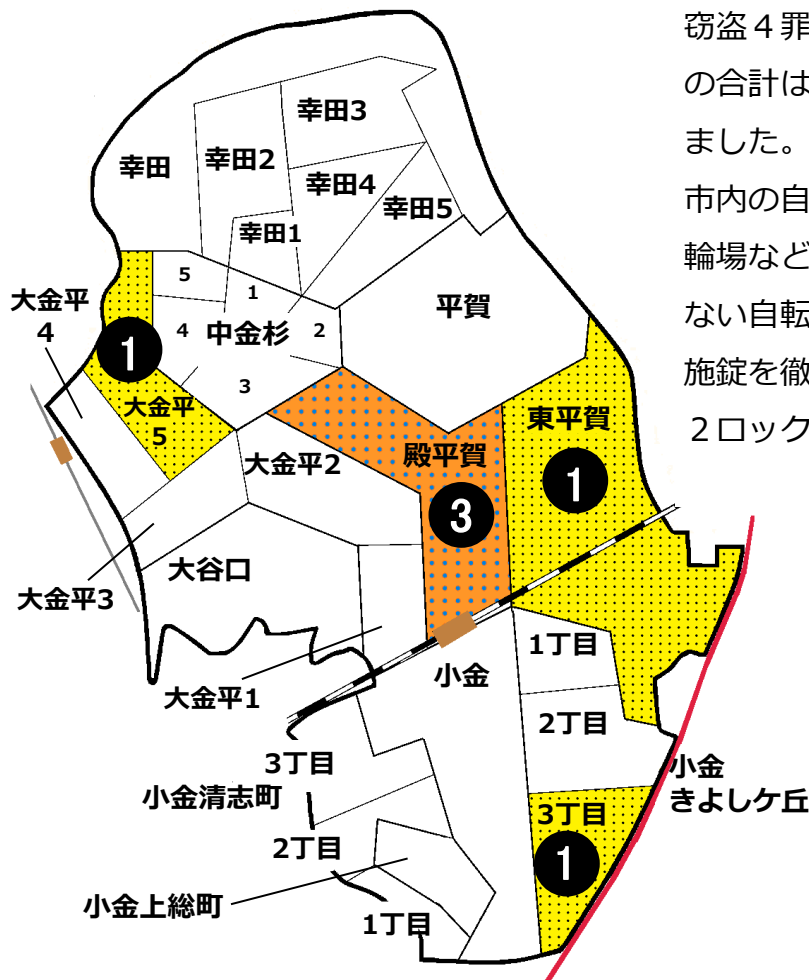

松戸市犯罪発生マップ 小金交番管内 2019.1月~6月版

(住宅対象侵入盗、自動車盗、ひったくり、車上・部品ねらい)

窃盗4罪種の市内対比危険度は1です。窃盗4罪種の合計は6件で前年同期の21件から15件減少しました。しかし、自転車盗は増加傾向にあります。市内の自転車盗の特徴は、一戸建てや集合住宅の駐輪場など自宅での被害が増加し、特に鍵を掛けている自転車が狙われています。自宅にとめるときも施錠を徹底しましょう。ワイヤー錠などを使ったの2ロックが効果的です。

※危険度は、人口1人あたりの犯罪発生件数で判別しています。

| 町名 | 罪種 | 住宅 侵入盗 | 自動車 盗 | 車上 ねらい 部品 | ひ った くり | 計 | |
|--------|----|-----------|----------|-----------------|---------------|-----------------------|-----------------------|
| | | | | | | 前 年 同 期 比 | 前 年 同 期 比 |
| 幸 田 | | | | | | 0 | ±0 |
| 幸田1丁目 | | | | | | 0 | ±0 |
| 幸田2丁目 | | | | | | 0 | -1 |
| 幸田3丁目 | | | | | | 0 | ±0 |
| 幸田4丁目 | | | | | | 0 | ±0 |
| 幸田5丁目 | | | | | | 0 | ±0 |
| 中金杉1丁目 | | | | | | 0 | ±0 |
| 中金杉2丁目 | | | | | | 0 | ±0 |
| 中金杉3丁目 | | | | | | 0 | ±0 |
| 中金杉4丁目 | | | | | | 0 | ±0 |
| 中金杉5丁目 | | | | | | 0 | ±0 |
| 大金平1丁目 | | | | | | 0 | ±0 |
| 大金平2丁目 | | | | | | 0 | -2 |
| 大金平3丁目 | | | | | | 0 | ±0 |

| 町名 | 罪種 | 住宅 侵入盗 | 自動車 盗 | 車上 ねらい 部品 | ひ った くり | 計 | |
|--------|----|-----------|----------|-----------------|---------------|-----------------------|-----------------------|
| | | | | | | 前 年 同 期 比 | 前 年 同 期 比 |
| 幸 田 | | | | | | 0 | ±0 |
| 幸田1丁目 | | | | | | 0 | ±0 |
| 幸田2丁目 | | | | | | 0 | -1 |
| 幸田3丁目 | | | | | | 0 | ±0 |
| 幸田4丁目 | | | | | | 0 | ±0 |
| 幸田5丁目 | | | | | | 0 | ±0 |
| 中金杉1丁目 | | | | | | 0 | ±0 |
| 中金杉2丁目 | | | | | | 0 | ±0 |
| 中金杉3丁目 | | | | | | 0 | -1 |
| 中金杉4丁目 | | | | | | 0 | -1 |
| 中金杉5丁目 | | | | | | 0 | ±0 |
| 大金平1丁目 | | | | | | 0 | ±0 |
| 大金平2丁目 | | | | | | 0 | -2 |
| 大金平3丁目 | | | | | | 0 | ±0 |