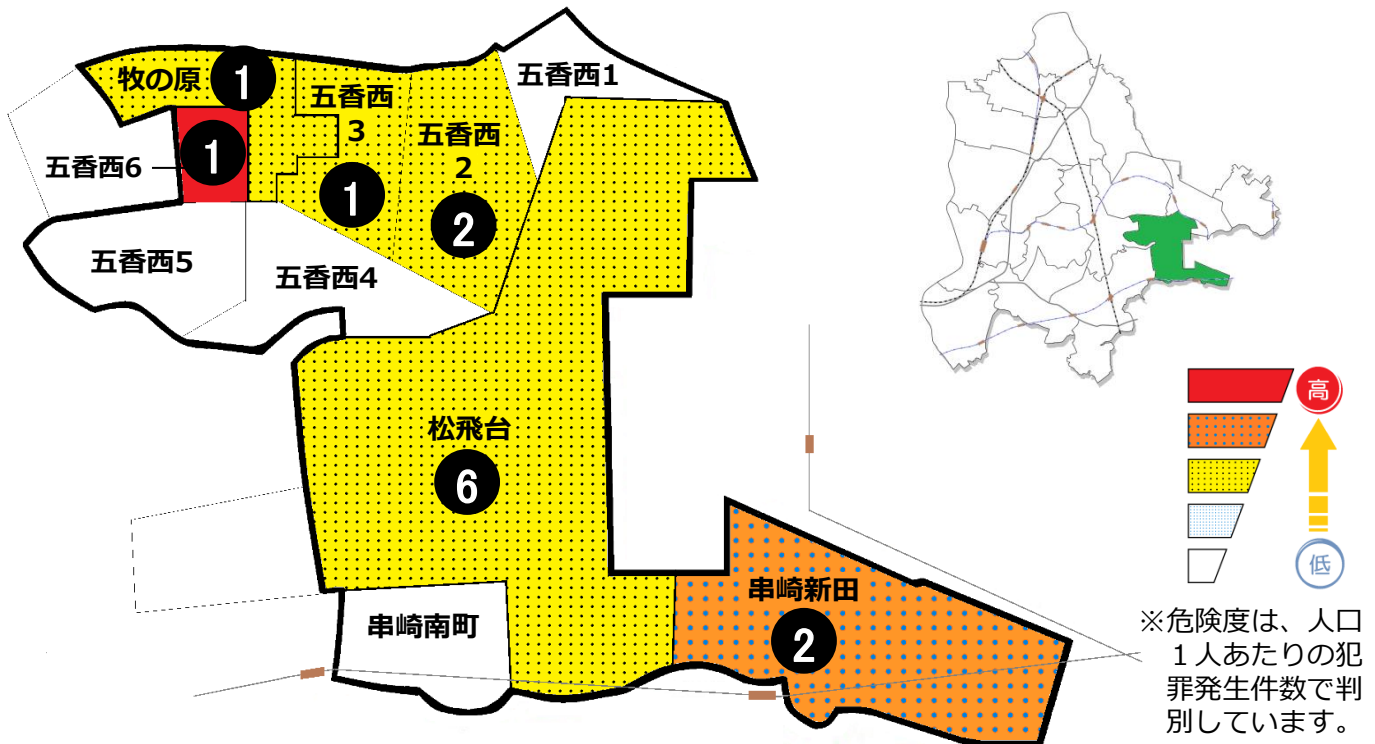

松戸市犯罪発生マップ 松飛台交番管内 2019.1月~6月版

(住宅対象侵入盗、自動車盗、ひったくり、車上・部品ねらい)

窃盗4罪種の市内対比危険度は4です。窃盗4罪種の合計は13件で前年同期の12件から1件増加しました。車上ねらい被害が増加しました。また、市内では自転車盗が増加傾向にあります。自転車盗の特徴として一戸建てや集合住宅の駐輪場など自宅での被害が増加し、特に鍵を掛けていない自転車が狙われています。自宅にとめるときも買い物など短時間の駐輪でも施錠を徹底しましょう。ワイヤー錠などを使っての2ロックが効果的です。

町名	罪種	住宅対象 侵入盗	自動車盗	ひったくり	車上・部 品ねらい	計	前年	
							同	比
牧の原					1	1	±0	
五香西1丁目					0	0	-1	
五香西2丁目		2			2	2	+1	
五香西3丁目					1	1	+1	
五香西4丁目					0	0	-1	
五香西5丁目					0	0	-1	
五香西6丁目		1			1	1	+1	
松飛台		3			3	3	±0	
串崎新田					2	2	+1	
串崎南町					0	0	±0	
計		6	0	0	7	13	+1	