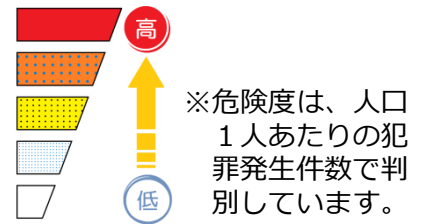

松戸市犯罪発生マップ 馬橋西交番管内 H31.1月~3月版

(住宅対象侵入盗、自動車盗、車上・部品ねらい、ひったくり)

窃盗4罪種の市内対比危険度は4です。窃盗4罪種の合計は7件で前年同期の13件から6件減少しました。

馬橋西交番管内の特徴として、馬橋駅周辺の地域で住宅対象侵入盗と自転車盗が多く発生しています。

侵入盗対策として、玄関や窓の施錠を徹底しましょう。

自転車盗は、まず鍵を掛けていない自転車を狙います。自宅にとめるときも買い物など短時間の駐輪でも施錠を徹底しましょう。また、ワイヤー錠などを使って2ロックをするとより効果的です。