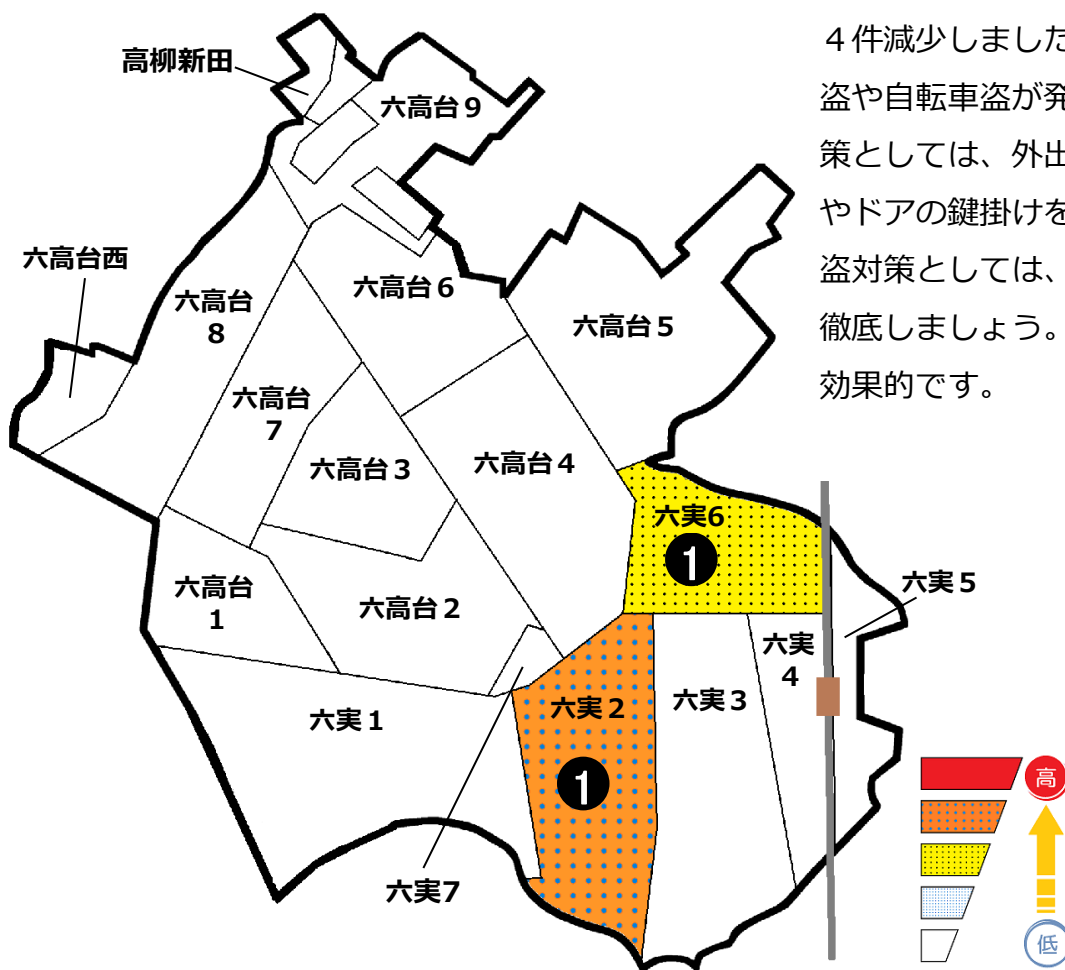

松戸市犯罪発生マップ 六実交番管内 H31.1月~3月版

(住宅対象侵入盗、自動車盗、車上・部品ねらい、ひったくり)

窃盗4罪種の市内対比危険度は1です。窃盗4罪種の合計は2件で、前年の6件から4件減少しました。市内他の地区では侵入盗や自転車盗が発生しています。侵入盗対策としては、外出時だけでなく在宅時も窓やドアの鍵掛けを徹底しましょう。自転車盗対策としては、短時間の駐輪でも施錠を徹底しましょう。ワイヤー錠で2ロックも効果的です。

※危険度は、人口1人あたりの犯罪発生件数で判別しています。

町名	罪種				計	前 同	年 期	比
	住宅対象 侵入盗	自動車盗	車上・部 品ねらい	ひったくり				
六高台1丁目					0	±0		
六高台2丁目					0	-1		
六高台3丁目					0	±0		
六高台4丁目					0	-2		
六高台5丁目					0	-1		
六高台6丁目					0	±0		
六高台7丁目					0	±0		
六高台8丁目					0	±0		
六高台9丁目					0	±0		
六高台西					0	±0		
六実1丁目					0	-1		
六実2丁目	1				1	+1		
六実3丁目					0	±0		
六実4丁目					0	±0		
六実5丁目					0	±0		
六実6丁目			1		1	+1		
六実7丁目					0	-1		
高柳新田					0	±0		
計	1	0	1	0	2	-4		

自転車盗	前 同		年 期	比
	うち 施錠なし			
			±0	
			±0	
			-1	
			-1	
			-1	
			-3	
			-1	
			-2	
			-1	
1	1		-1	
			±0	
			±0	
1	0		+1	
4	0		±0	
1	1		+1	
			-1	
			±0	
			±0	
7	2		-9	