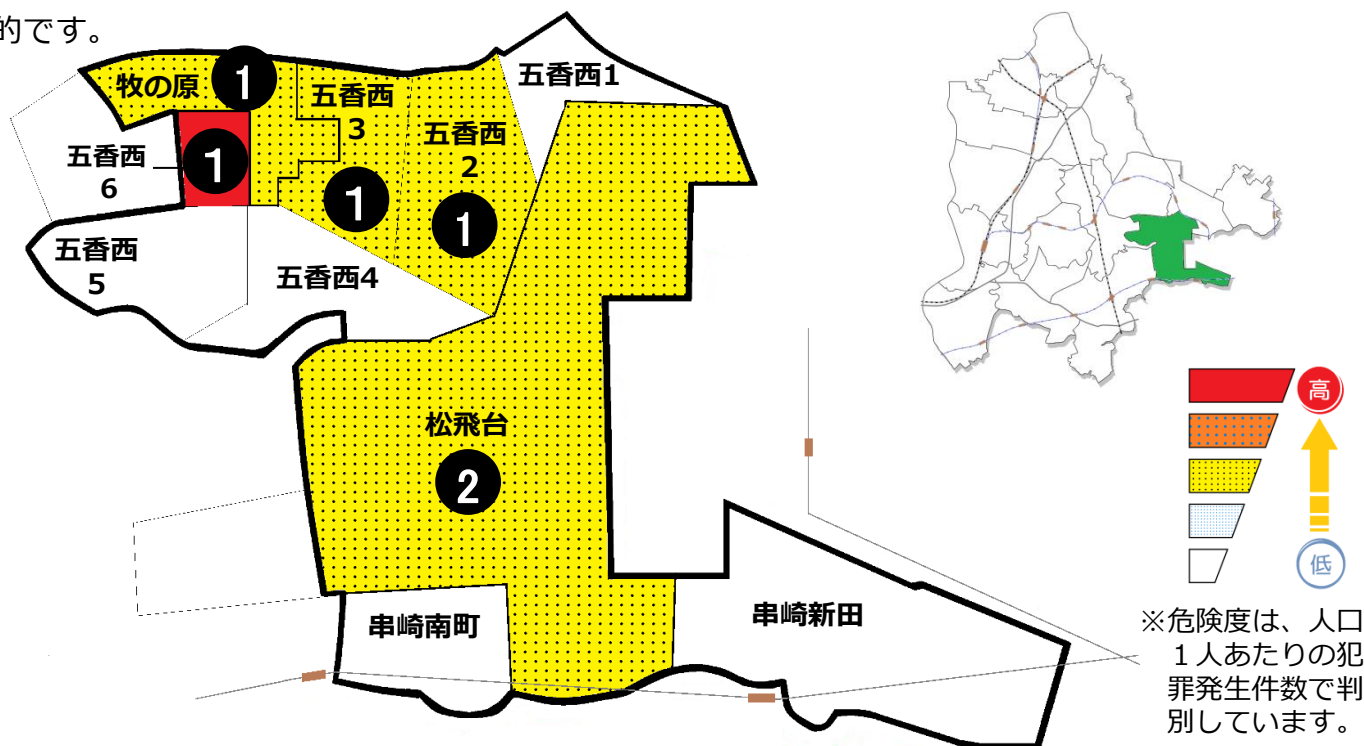

松戸市犯罪発生マップ 松飛台交番管内 H31.1月~3月版 (住宅対象侵入盗、自動車盗、車上・部品ねらい、ひったくり)

窃盗4罪種の市内対比危険度は3です。窃盗4罪種の合計は6件で前年同期の4件から2件増加しました。増加したのは住宅対象侵入盗です。侵入盗は、在宅中の家でも無締りの窓やドアが狙われています。外出中だけでなく、自宅にいるときも玄関や窓の施錠を徹底するとともに、窓ガラスに補助錠や防犯フィルムをつけるなどして防犯力を向上させましょう。また、自転車盗も増加傾向にあります。施錠を徹底しましょう。ワイヤー錠などを使って2ロックをするとより効果的です。

※危険度は、人口1人あたりの犯罪発生件数で判別しています。

町名	罪種	住宅対象 侵入盗	自動車盗	車上・部 品ねらい	ひったくり	計	前年		自転車盗	うち		前年	年
							同	期		無	比		
牧の原				1		1	±0		1	0	+1		
五香西1丁目						0	-1				±0		
五香西2丁目		1				1	+1		1	1	+1		
五香西3丁目				1		1	+1				±0		
五香西4丁目						0	-1				±0		
五香西5丁目						0	±0				±0		
五香西6丁目		1				1	+1				±0		
松飛台		1		1		2	+1		2	1	+1		
串崎新田						0	±0				±0		
串崎南町						0	±0				±0		
計		3	0	3	0	6	+2		4	2	+3		