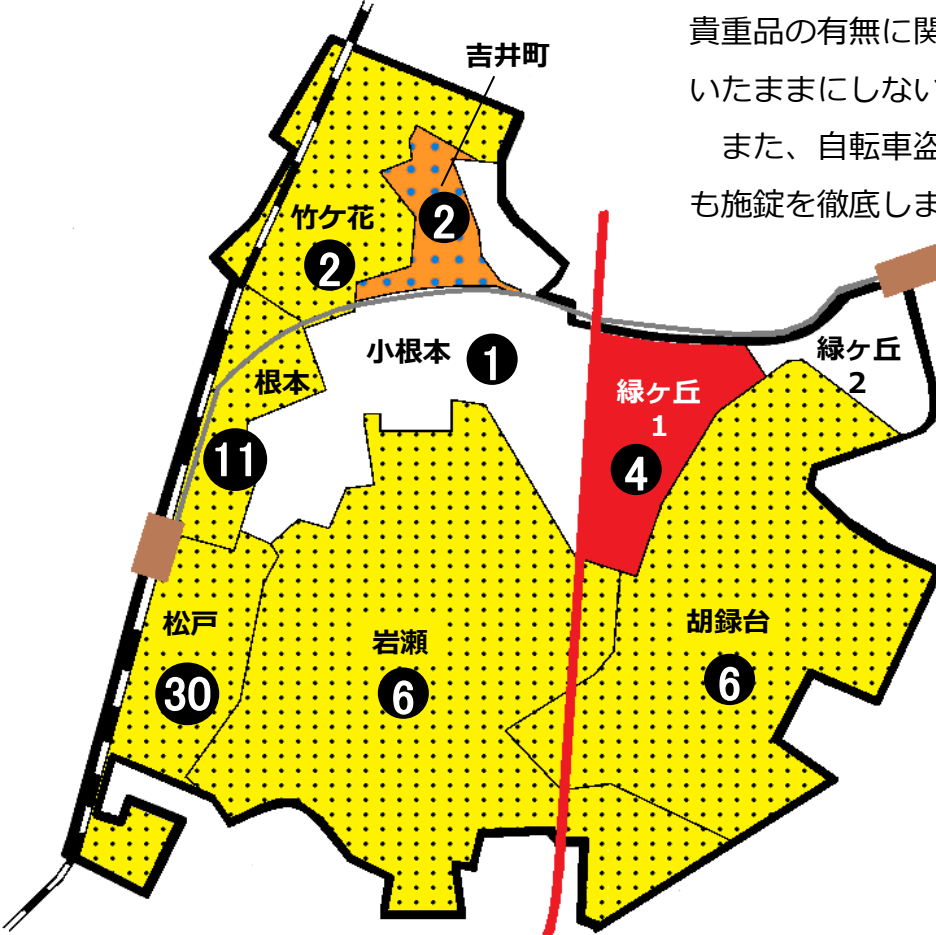

# 松戸市犯罪発生マップ 小根本交番管内 H30.1月~12月版 (住宅対象侵入盗、自動車盗、車上・部品ねらい、ひったくり)

窃盗4罪種の市内対比危険度は3です。窃盗4罪種の合計は21件で、前年同期の23件から2件減少しました。市内の他の地域と同様に前年と比べ車上・部品ねらいが増加傾向となっております。特に、アパートなどの駐車場や月極駐車場での被害が増えています。車から離れる際は、貴重品の有無に関係なく鞆等狙われやすい物を置いたままにしないようにしましょう。

また、自転車盗も増加傾向にあります。自宅でも施錠を徹底しましょう。

また、自転車盗も増加傾向にあります。自宅でも施錠を徹底しましょう。

※危険度は、人口1人あたりの犯罪発生件数で判別しています。

町名	罪種	窃盗4罪種				計	前年対比	
		住宅対象侵入盗	自動車盗	車上・部品ねらい	ひったくり		前同期	年比
竹ヶ花				2	2	-2		
吉井町				2	2	+1		
小根本		1			1	-1		
緑ヶ丘1丁目		1		3	4	+1		
緑ヶ丘2丁目					0	-2		
胡録台		3		3	6	-1		
岩瀬		2		4	6	+2		
計		7	0	14	21	-2		
松戸		9	1	18	30	+10		
根本		4	1	6	11	+4		

町名	自転車盗	窃盗4罪種		前年対比	
		うち施錠なし	うち施錠あり	前同期	年比
竹ヶ花	4	1	3	+2	
吉井町	1	0	1	-1	
小根本	4	1	3	+1	
緑ヶ丘1丁目	1	1	2	±0	
緑ヶ丘2丁目	1	0	1	+1	
胡録台	4	1	3	-1	
岩瀬	12	7	5	+4	
計	27	11	16	+6	
松戸	83	37	46	-28	
根本	12	5	7	-11	

※一つの町名の中で管轄区域が分かれている場合、お住まいの町名が他のエリアに表示されている場合があります。