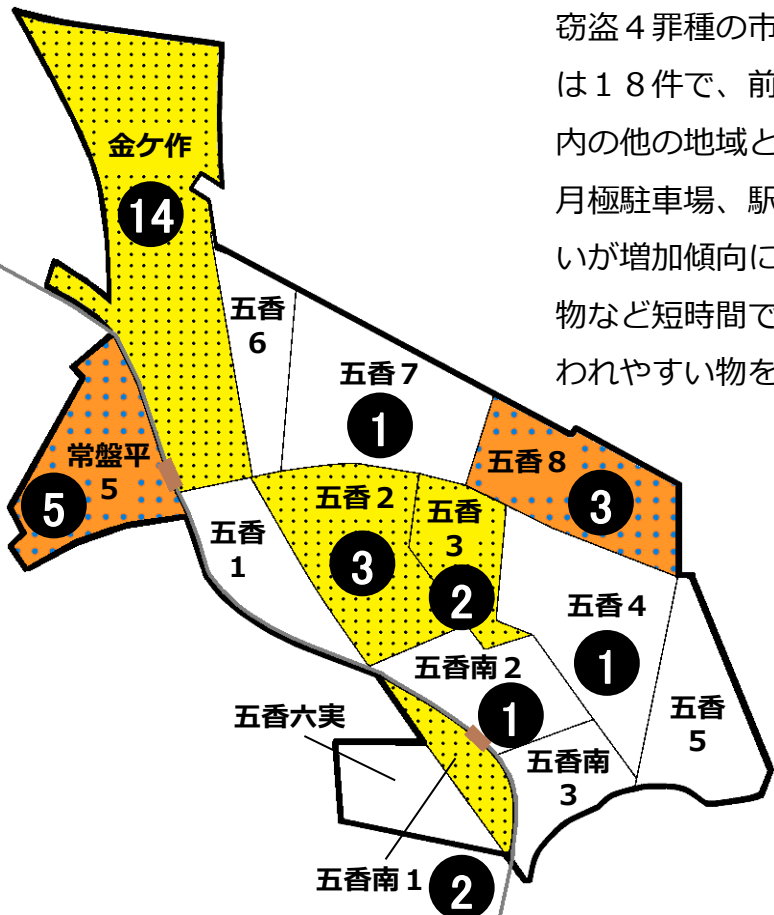

松戸市犯罪発生マップ 五香交番管内 H30.1月～12月版

(住宅対象侵入盗、自動車盗、車上・部品ねらい、ひったくり)

窃盗4罪種の市内対比危険度は2です。窃盗4罪種の合計は18件で、前年同期の26件から8件減少しました。市内の他の地域と同様に五香地区でも、アパートの駐車場や月極駐車場、駅周辺のコインパーキングにおける車上ねらいが増加傾向にあります。車から離れる際は、食事や買い物など短時間であっても、貴重品の有無に関係なく鞆等狙われやすい物を置いたままにしないようにしましょう。

※危険度は、人口1人あたりの犯罪発生件数で判別しています。

町名	罪種				計	前 同 期	年 比
	住宅対象 侵入盗	自動車盗	車上・部 品ねらい	ひったくり			
常盤平5丁目	1		3	1	5	±0	
五香1丁目					0	-1	
五香2丁目			3		3	±0	
五香3丁目	1		1		2	-1	
五香4丁目	1				1	-2	
五香5丁目					0	-1	
五香6丁目					0	±0	
五香7丁目			1		1	-2	
五香8丁目		1	2		3	+3	
五香南1丁目	1		1		2	+2	
五香南2丁目			1		1	-6	
五香南3丁目					0	±0	
五香六実					0	±0	
計	4	1	12	1	18	-8	
金ケ作	6		7	1	14	+7	

自転車盗	前 同 期		年 比
	うち 施錠なし		
11	4		-5
10	4		+4
3	3		+2
			-1
4	2		-1
1	1		+1
3	0		-1
3	2		-2
5	3		+3
9	6		+3
3	2		-5
1	1		±0
1	1		+1
54	29		-1
12	6		-9