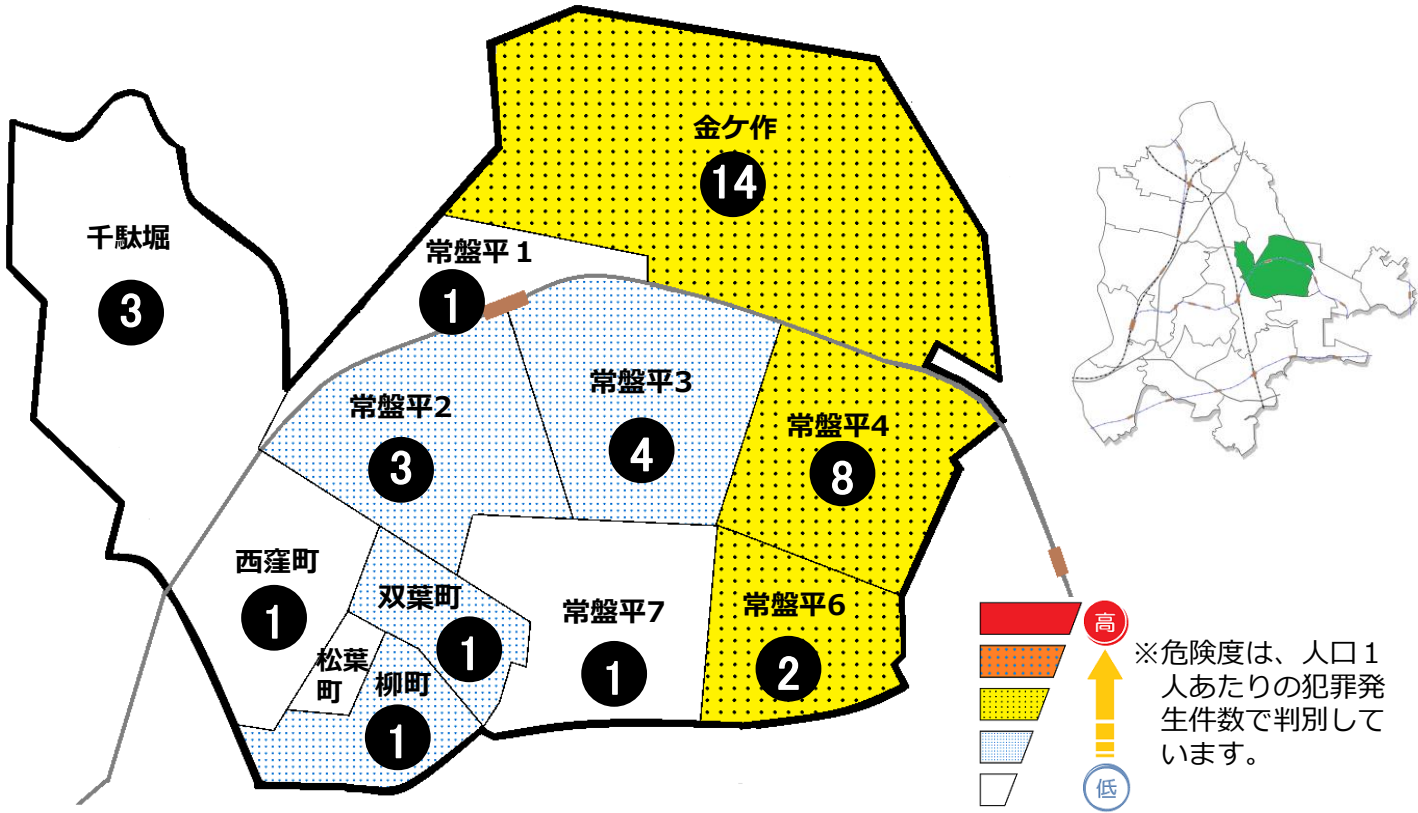

# 松戸市犯罪発生マップ 常盤平交番管内 H30.1月~12月版 (住宅対象侵入盗、自動車盗、車上・部品ねらい、ひったくり)

窃盗4罪種の市内対比の危険度は2です。窃盗4罪種の合計は36件で、前年同期の29件から7件増加しました。増加傾向にあるのは、常盤平地区の月極駐車場やコインパーキングにおける車上ねらいです。車から離れる際は、食事や買い物など短時間であっても、貴重品の有無に関係なく鞆等狙われやすい物を置いたままにしないようにしましょう。

※危険度は、人口1人あたりの犯罪発生件数で判別しています。

町名	罪種				計	前 同 期	年 比
	住宅対象 侵入盗	自動車盗	車上・部 品ねらい	ひったくり			
金ヶ作	6		7	1	14	+7	
常盤平1丁目		1			1	±0	
常盤平2丁目			3		3	-3	
常盤平3丁目	1		3		4	+4	
常盤平4丁目	1		7		8	+5	
常盤平6丁目			2		2	-2	
常盤平7丁目			1		1	-3	
常盤平松葉町					0	±0	
常盤平西窪町			1		1	-2	
常盤平双葉町	1				1	±0	
常盤平柳町			1		1	+1	
計	9	1	25	1	36	+7	
千駄堀	2		1		3	-7	

自転車盗	前 同 期		年 比
	うち 施錠なし		
12	6		-9
7	3		-1
9	6		-1
8	3		-6
10	4		-5
1	0		-2
7	3		+6
			±0
3	3		+1
3	2		+3
			-5
60	30		-19
6	4		-6