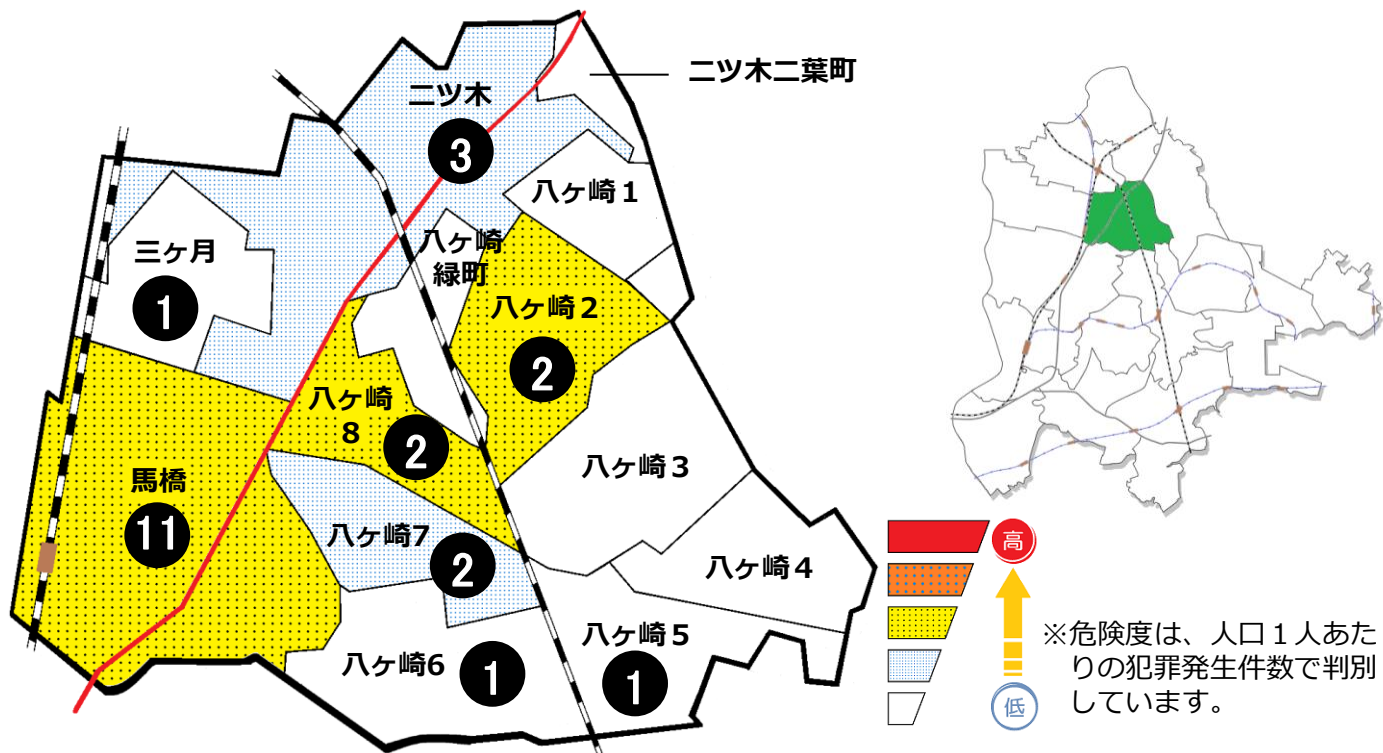

松戸市犯罪発生マップ 馬橋交番管内 H30.1月～12月版

(住宅対象侵入盗、自動車盗、車上・部品ねらい、ひったくり)

窃盗4罪種の市内対比危険度は1です。窃盗4罪種の合計は23件で前年同期の35件から12件減少しました。認知件数は減少傾向にあります。他の地域と同様に住宅対象侵入盗の被害が増加傾向にあります。侵入盗対策として、外出中だけでなく、自宅にいるときも玄関や窓の施錠を徹底するとともに、窓ガラスに補助錠や防犯フィルムをつけるなどして防犯力を向上させましょう。

町名	罪種				計	前 同 期	年 比
	住宅対象 侵入盗	自動車盗	車上・部 品ねらい	ひったくり			
ニツ木		1	2		3	-1	
ニツ木ニ葉町					0	±0	
三ヶ月			1		1	-1	
馬橋	4		7		11	-1	
八ヶ崎1丁目					0	±0	
八ヶ崎2丁目			2		2	±0	
八ヶ崎3丁目					0	-4	
八ヶ崎4丁目					0	-1	
八ヶ崎5丁目			1		1	-2	
八ヶ崎6丁目	1				1	-1	
八ヶ崎7丁目	2				2	±0	
八ヶ崎8丁目	1	1			2	-1	
八ヶ崎緑町					0	±0	
計	8	2	13	0	23	-12	
幸谷	4	1	3		8	+5	

自転車盗	前 同 期		年 比
	うち 施錠なし		
5	4		-4
1	0		-5
18	10		-8
			-1
1	0		±0
			-1
1	1		-3
5	4		-7
4	2		+1
4	1		+2
			-1
39	22		-30
17	7		-6