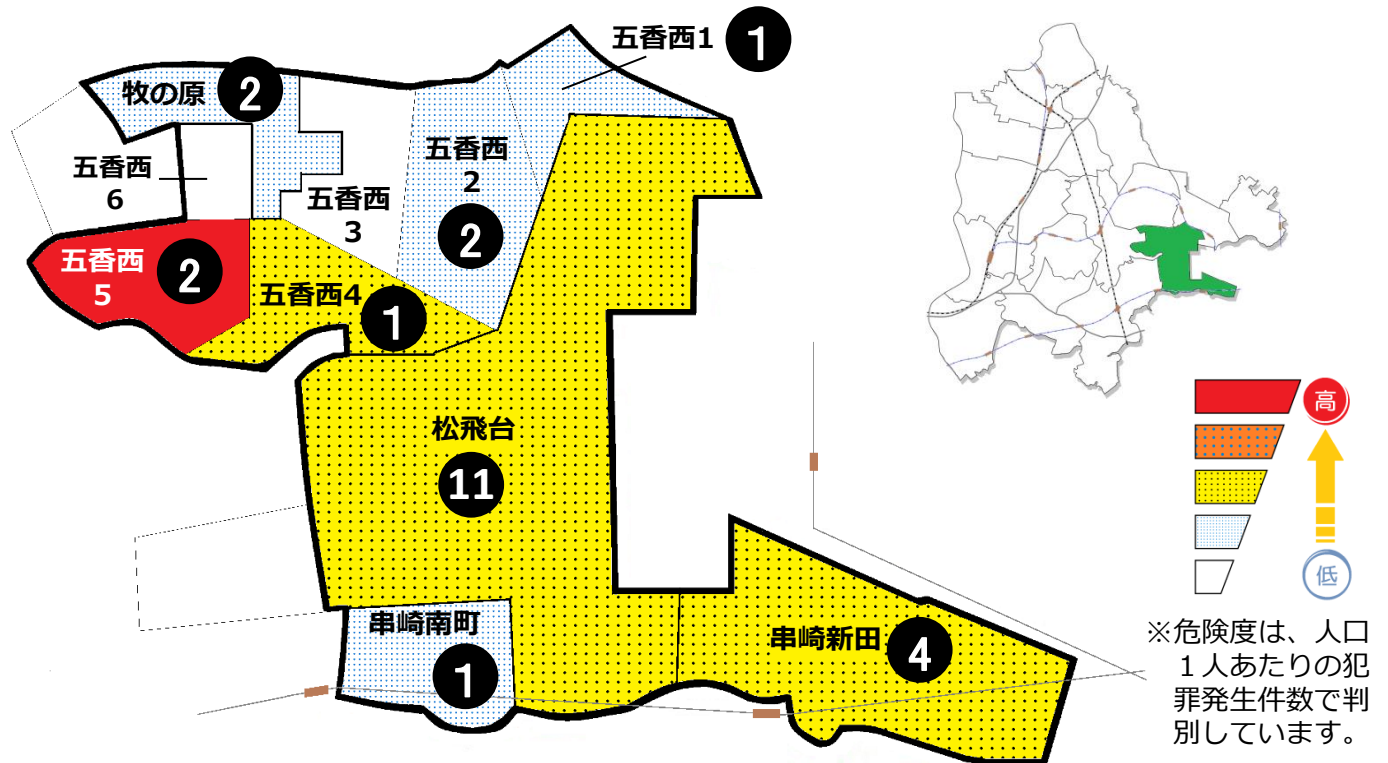

# 松戸市犯罪発生マップ 松飛台交番管内 H30.1月～12月版 (住宅対象侵入盗、自動車盗、車上・部品ねらい、ひったくり)

窃盗4罪種の市内対比危険度は2です。窃盗4罪種の合計は24件で前年同期の27件から3件減少しました。しかし、住宅対象侵入盗の被害は増加しています。侵入盗は、在宅中の家でも無締りの窓やドアが狙われています。外出中だけでなく、自宅にいるときも玄関や窓の施錠を徹底するとともに、窓ガラスに補助錠や防犯フィルムをつけるなどして防犯力を向上させましょう。

町名	罪種	住宅対象 侵入盗	自動車盗	車上・部 品ねらい	ひったくり	計	前年		自転車盗	前年	
							同	期		同	期
牧の原			1	1		2	-1		4	3	+1
五香西1丁目				1		1	+1		3	2	+1
五香西2丁目		1		1		2	-3		1	0	+1
五香西3丁目						0	-4		2	2	+1
五香西4丁目		1				1	+1				±0
五香西5丁目		1		1		2	-1				-2
五香西6丁目						0	-1				±0
松飛台		8	1	2		11	+5		5	4	-4
串崎新田				1		4	+1		2	2	+2
串崎南町		1				1	-1				±0
計		15	2	7	0	24	-3		17	13	±0