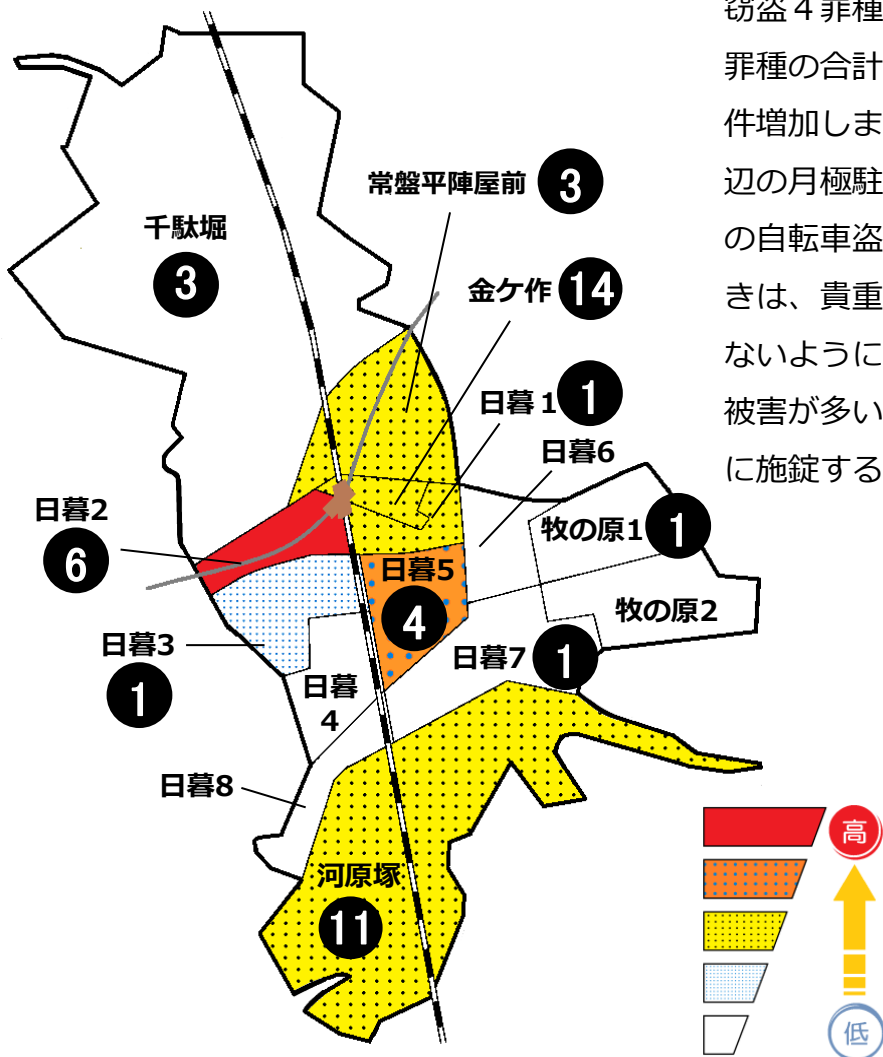

# 松戸市犯罪発生マップ 八柱交番管内 H30.1月～12月版

(住宅対象侵入盗、自動車盗、車上・部品ねらい、ひったくり)

窃盗4罪種の市内対比危険度は3です。窃盗4罪種の合計は31件で前年同期の30件から1件増加しました。特に、河原塚地区や八柱駅周辺の月極駐車場での車上ねらいと八柱駅周辺での自転車盗が増加しています。車から離れたときは、貴重品が入っていないだけでも鞆等を放置しないようにしましょう。自転車盗は無施錠での被害が多いため、自宅や駐輪場であっても確実に施錠するようにしましょう。

※危険度は、人口1人あたりの犯罪発生件数で判別しています。

町名	罪種				計	前 同 期	年 比
	住宅対象 侵入盗	自動車盗	車上・部 品ねらい	ひったくり			
千 駄 堀	2		1		3	-7	
常盤平陣屋前			3		3	+2	
日 暮					0	±0	
日暮1丁目			1		1	-2	
日暮2丁目			6		6	+5	
日暮3丁目			1		1	-2	
日暮4丁目					0	±0	
日暮5丁目	1		3		4	+2	
日暮6丁目					0	-2	
日暮7丁目			1		1	±0	
日暮8丁目					0	±0	
牧の原1丁目	1				1	-3	
牧の原2丁目					0	-1	
河 原 塚	3		8		11	+9	
計	7	0	24	0	31	+1	
金ケ作	6		7	1	14	+7	

自転車盗	前 同 期		年 比
	うち 施錠なし		
6	4		-6
4	2		+3
2	1		+2
41	27		+9
4	1		-1
17	10		+13
			-1
3	1		±0
3	2		+3
2	0		+1
1	1		+1
2	1		+1
1	0		±0
1	1		-6
87	51		+19
12	6		-9