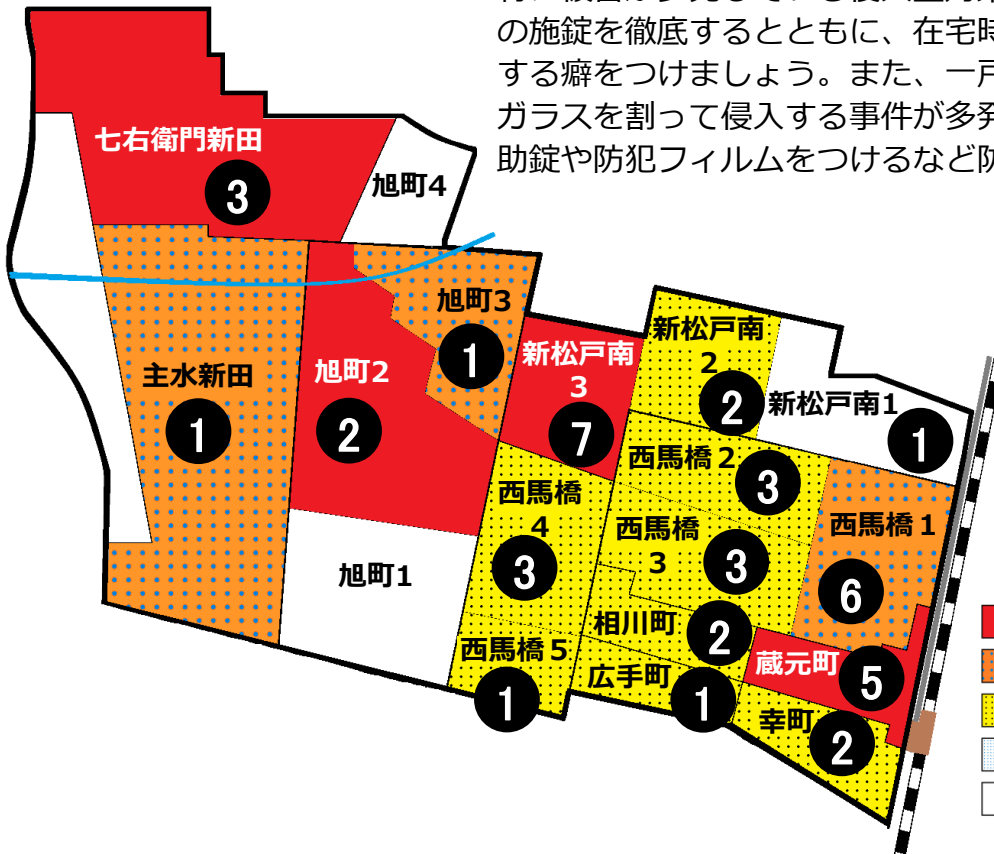

松戸市犯罪発生マップ 馬橋西交番管内 H30.1月～9月版

(住宅対象侵入盗、自動車盗、車上・部品ねらい、ひったくり)

窃盗4罪種の市内対比危険度は5です。窃盗4罪種の合計は43件で前年同期の27件から16件増加しました。

自転車盗は減少傾向にあります。馬橋駅周辺の地域では特に住宅対象侵入盗と車上・部品ねらいが増加しています。

特に被害が多発している侵入盗対策として、外出時に玄関や窓の施錠を徹底するとともに、在宅時でも玄関や窓の施錠を確認する癖をつけましょう。また、一戸建てやアパートの1階の窓ガラスを割って侵入する事件が多発しています。窓ガラスに補助錠や防犯フィルムをつけるなど防犯対策を徹底しましょう。

■ 高
■
■
■ 低
 ※危険度は、人口1人あたりの犯罪発生件数で判別しています。

町名	罪種	住宅対象侵入盗	自動車盗	車上・部品ねらい	ひったくり	計	前年同期比
七右衛門新田		3				3	+2
主水新田		1				1	+1
旭町1丁目						0	-2
旭町2丁目		1		1		2	-1
旭町3丁目		1				1	+1
旭町4丁目						0	±0
新松戸南1丁目				1		1	-4
新松戸南2丁目				2		2	+2
新松戸南3丁目		6		1		7	+5
西馬橋1丁目				6		6	+6
西馬橋2丁目		1		2		3	+3
西馬橋3丁目		1		2		3	+1
西馬橋4丁目		2		1		3	+1
西馬橋5丁目		1				1	±0
西馬橋相川町		1		1		2	±0
西馬橋蔵元町		3		2		5	+2
西馬橋広手町				1		1	±0
西馬橋幸町		1	1			2	-1
計		22	1	20	0	43	+16

自転車盗	前年同期比	
	うち施錠なし	前年同期比
		-1
		±0
		-6
		±0
		±0
		±0
4	3	+2
4	3	-1
2	2	-1
4	3	-1
1	0	-2
4	2	-2
3	3	-1
1	1	-1
1	1	-4
18	7	-6
2	2	±0
7	4	-3
51	31	-27