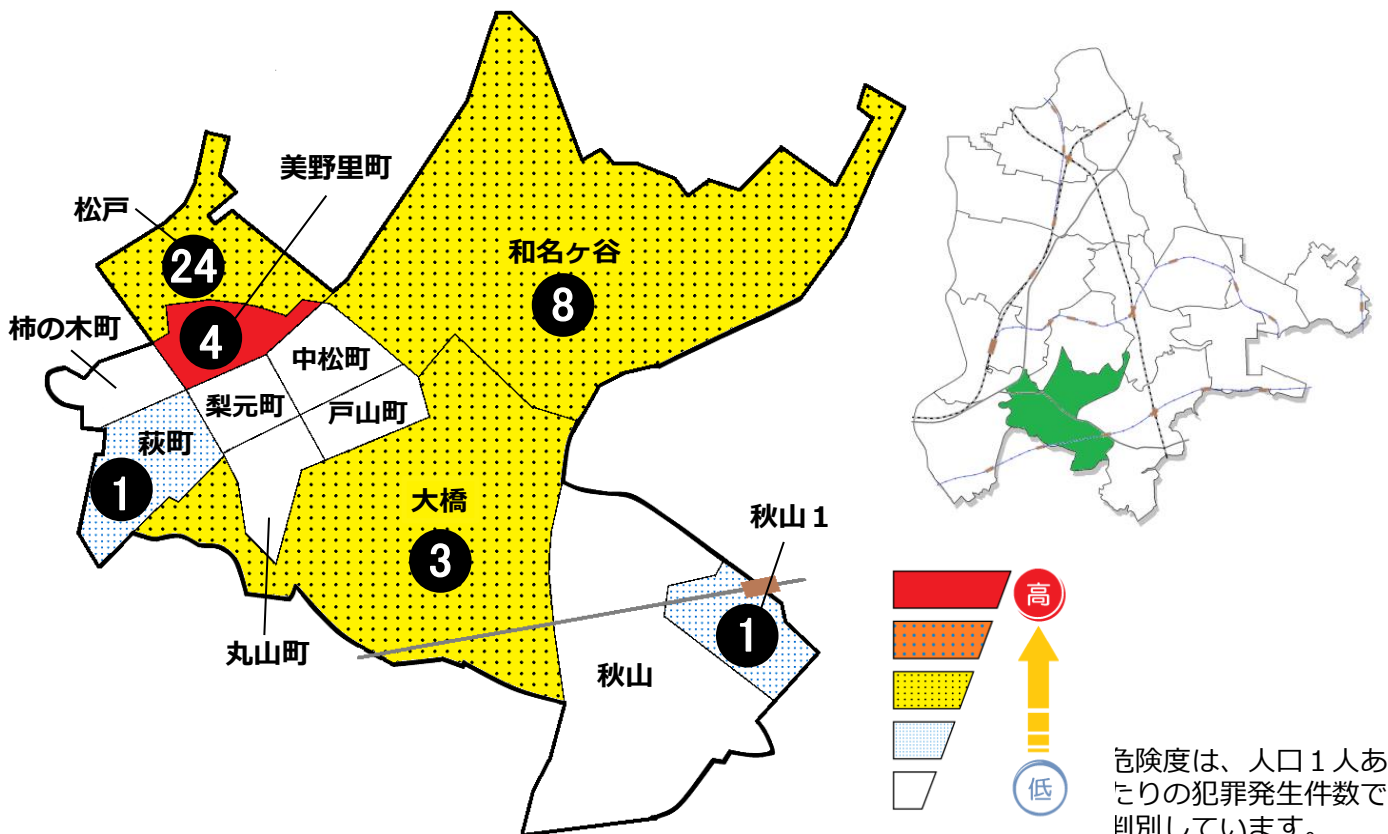

松戸市犯罪発生マップ 二十世紀が丘交番管内 H30.1月～9月版

(住宅対象侵入盗、自動車盗、車上・部品ねらい、ひったくり)

窃盗4罪種の市内対比危険度は2です。窃盗4罪種の合計は17件で、前年同期の27件から10件減少しました。車上・部品ねらいの発生件数が減少していますが、住宅対象侵入盗は増加傾向にあります。特に夜間無施錠の窓から侵入する忍込みが多発しています。侵入盗対策として、在宅時でも玄関や窓の施錠を確認する癖をつけましょう。また、窓ガラスの防犯対策や外出時の隣近所への声かけ等を徹底し、より犯罪に強い地域をつくりましょう。

町名	罪種	住宅対象侵入盗	自動車盗	車上・部品ねらい	ひったくり	計	前年同期比
美野里町		2		2		4	+4
柿の木町						0	-1
中松町						0	-1
萩町				1		1	-6
戸山町						0	-2
梨元町						0	±0
丸山町						0	±0
和名ヶ谷		6		2		8	+3
大橋		3				3	-2
秋山						0	-6
秋山1丁目		1				1	+1
計		12	0	5	0	17	-10
松戸		5	1	17	1	24	+7

自転車盗	うち施錠なし	前年同期比
2	1	+1
		-1
1	1	+1
2	2	+1
		-1
		±0
4	3	+3
7	6	+3
		±0
1	1	-6
4	4	+1
21	18	+2
60	23	-17