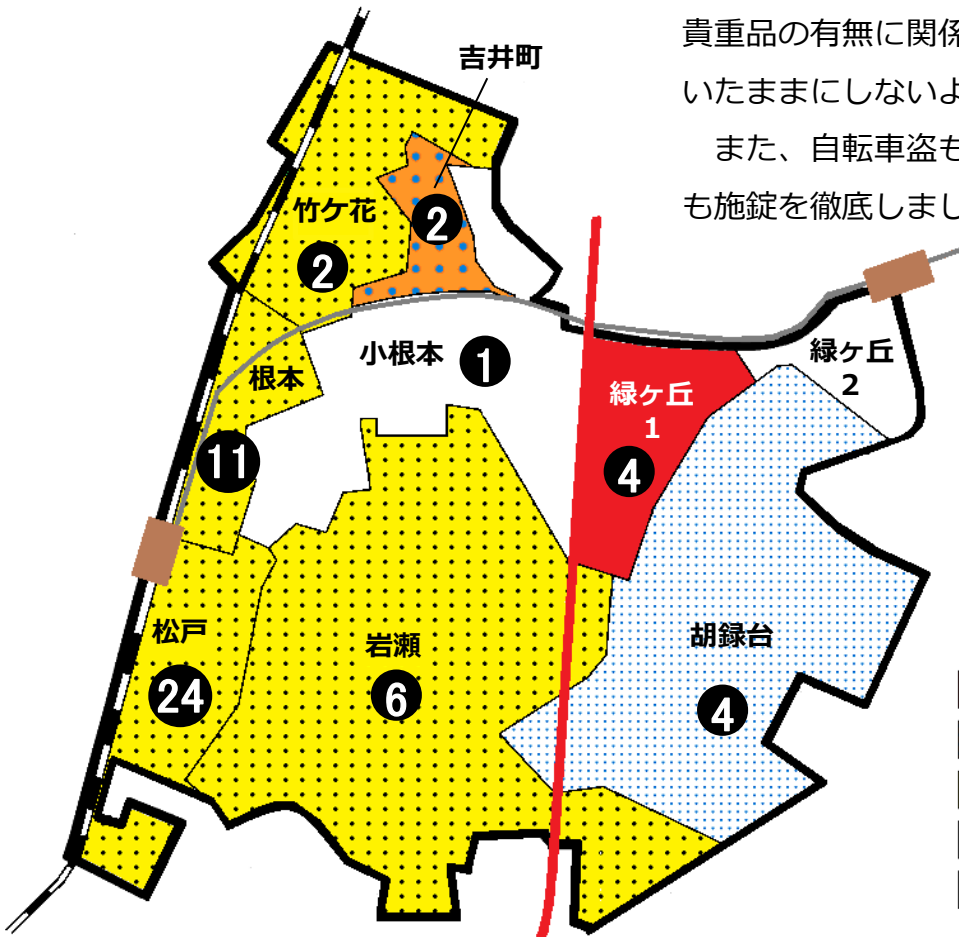

# 松戸市犯罪発生マップ 小根本交番管内 H30.1月～9月版 (住宅対象侵入盗、自動車盗、車上・部品ねらい、ひったくり)

窃盗4罪種の市内対比危険度は3です。窃盗4罪種の合計は19件で、前年同期の17件から2件増加しました。市内の他の地域と同様に前年と比べ車上・部品ねらいが増加傾向となっております。特に、アパートなどの駐車場や月極駐車場での被害が増えています。車から離れる際は、貴重品の有無に関係なく鞆等狙われやすい物を置いたままにしないようにしましょう。

また、自転車盗も増加傾向にあります。自宅でも施錠を徹底しましょう。

※危険度は、人口1人あたりの犯罪発生件数で判別しています。

町名	罪種	窃盗4罪種				計	前年 同期比
		住宅対象 侵入盗	自動車盗	車上・部 品ねらい	ひったくり		
竹ヶ花				2	2	-2	
吉井町				2	2	+1	
小根本		1			1	±0	
緑ヶ丘1丁目		1		3	4	+1	
緑ヶ丘2丁目					0	-2	
胡録台		1		3	4	-1	
岩瀬		2		4	6	+5	
計		5	0	14	19	+2	
松戸		5	1	17	24	+7	
根本		4	1	6	11	+6	

町名	自転車盗		前年 同期比
	うち 施錠なし	計	
竹ヶ花	1	4	+2
吉井町	0	4	-2
小根本	1	4	+2
緑ヶ丘1丁目	0	4	-1
緑ヶ丘2丁目	0	1	+1
胡録台	1	4	-1
岩瀬	6	9	+2
計	9	22	+3
松戸	23	60	-17
根本	4	9	-12

※一つの町名の中で管轄区域が分かれている場合、お住まいの町名が他のエリアに表示されている場合があります。