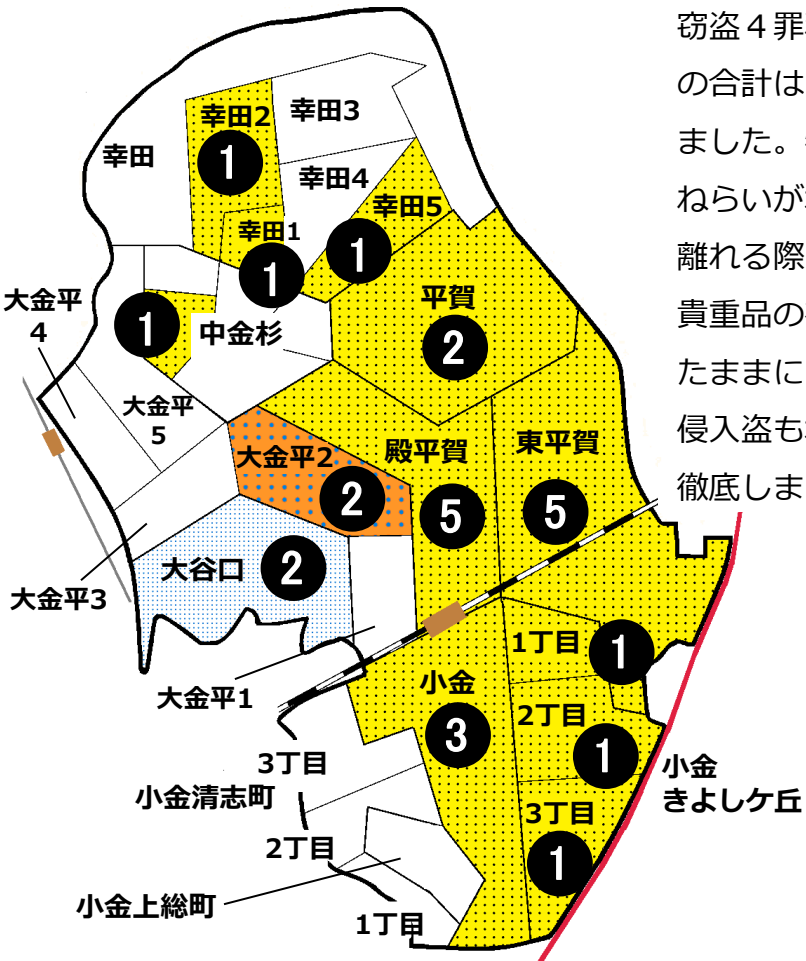

松戸市犯罪発生マップ 小金交番管内 H30.1月～9月版

(住宅対象侵入盗、自動車盗、車上・部品ねらい、ひったくり)

窃盗4罪種の市内対比危険度は1です。窃盗4罪種の合計は26件で前年同期の22件から4件増加しました。特に、北小金駅北側の地区での車上・部品ねらいが増加傾向にあります。対策として、車から離れる際は、食事や買い物など短時間であっても、貴重品の有無に関係なく鞆等狙われやすい物を置いたままにしないようにしましょう。また、住宅対象侵入盗も増加しています。外出時も在宅時も施錠を徹底しましょう。

※危険度は、人口1人あたりの犯罪発生件数で判別しています。

町名	罪種	住宅 侵入盗	自動車 盗	車上 ねらい 部品	ひ った くり	計	前 年 同 期 比	
							自 転 車 盗	施 う 錠 ち な し
幸 田						0	-1	
幸田1丁目		1				1	+1	
幸田2丁目		1				1	±0	
幸田3丁目						0	±0	
幸田4丁目						0	-1	
幸田5丁目		1				1	+1	
中金杉1丁目						0	±0	
中金杉2丁目						0	-1	
中金杉3丁目						0	±0	
中金杉4丁目				1		1	+1	
中金杉5丁目						0	±0	
大金平1丁目						0	±0	
大金平2丁目				2		2	+2	
大金平3丁目						0	-1	

町名	罪種	住宅 侵入盗	自動車 盗	車上 ねらい 部品	ひ った くり	計	前 年 同 期 比	
							自 転 車 盗	施 う 錠 ち な し
大金平4丁目						0	-1	
大金平5丁目						0	-2	
大 谷 口			2			2	+1	
平 賀		1		1		2	-3	
殿 平 賀		3		2		5	+5	
東 平 賀		1		4		5	+4	
小 金		1		2		3	-1	
小金きよしヶ丘1丁目				1		1	±0	
小金きよしヶ丘2丁目				1		1	±0	
小金きよしヶ丘3丁目		1				1	+1	
小金清志町1丁目						0	±0	
小金清志町2丁目						0	±0	
小金清志町3丁目						0	±0	
小金上総町						0	-1	