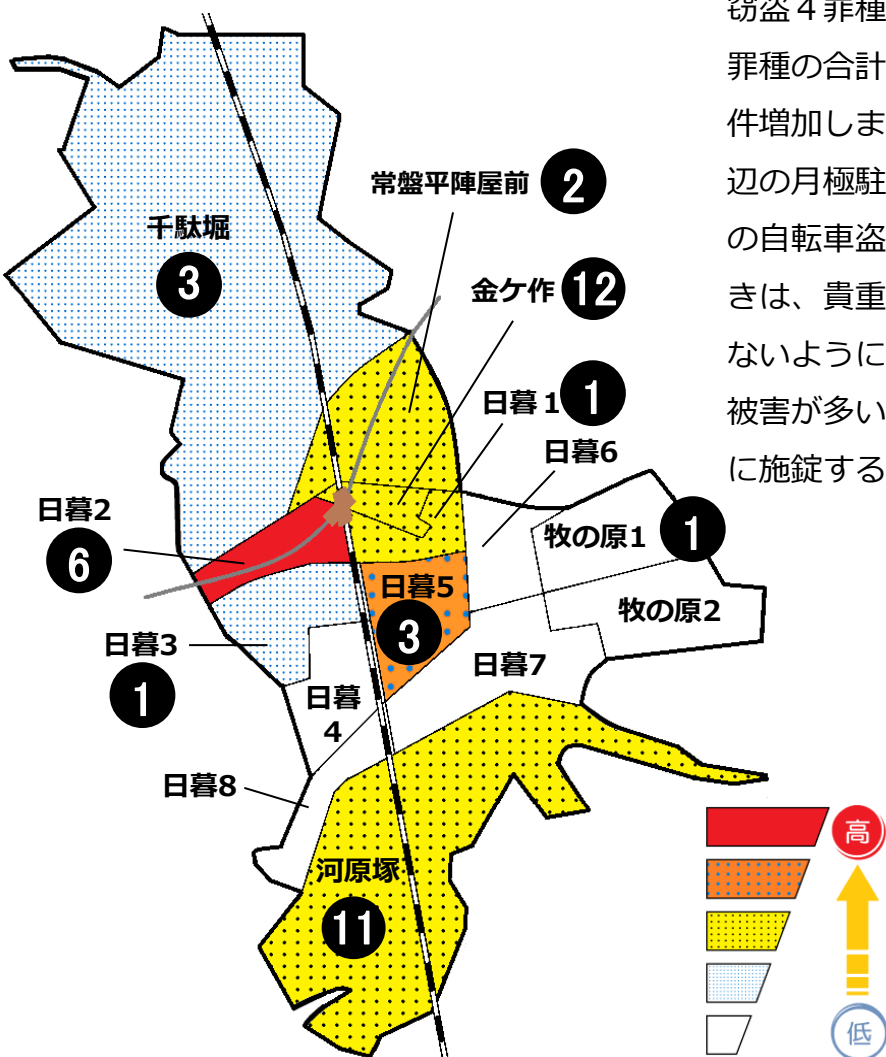

松戸市犯罪発生マップ 八柱交番管内 H30.1月～9月版

(住宅対象侵入盗、自動車盗、車上・部品ねらい、ひったくり)

窃盗4罪種の市内対比危険度は3です。窃盗4罪種の合計は28件で前年同期の21件から7件増加しました。特に、河原塚地区や八柱駅周辺の月極駐車場での車上ねらいと八柱駅周辺での自転車盗が増加しています。車から離れたときは、貴重品が入っていないくても鞆等を放置しないようにしましょう。自転車盗は無施錠での被害が多いため、自宅や駐輪場であっても確実に施錠するようにしましょう。

※危険度は、人口1人あたりの犯罪発生件数で判別しています。

町名	罪種	発生件数				計	前年同期比
		住宅対象侵入盗	自動車盗	車上・部品ねらい	ひったくり		
千駄堀		2		1		3	-6
常盤平陣屋前				2		2	+1
日暮						0	±0
日暮1丁目				1		1	+1
日暮2丁目				6		6	+5
日暮3丁目				1		1	-2
日暮4丁目						0	±0
日暮5丁目				3		3	+1
日暮6丁目						0	-2
日暮7丁目						0	±0
日暮8丁目						0	±0
牧の原1丁目		1				1	±0
牧の原2丁目						0	-1
河原塚		3		8		11	+10
計		6	0	22	0	28	+7
金ケ作		5		7		12	+5

自転車盗	前年同期比	
	うち施錠なし	前年同期比
4	3	-5
2	0	+1
		±0
37	26	+19
4	1	+1
14	8	+10
		-1
2	0	-1
1	0	+1
1	0	±0
1	1	+1
2	1	+2
1	0	±0
1	1	-4
70	41	+24
9	4	-11