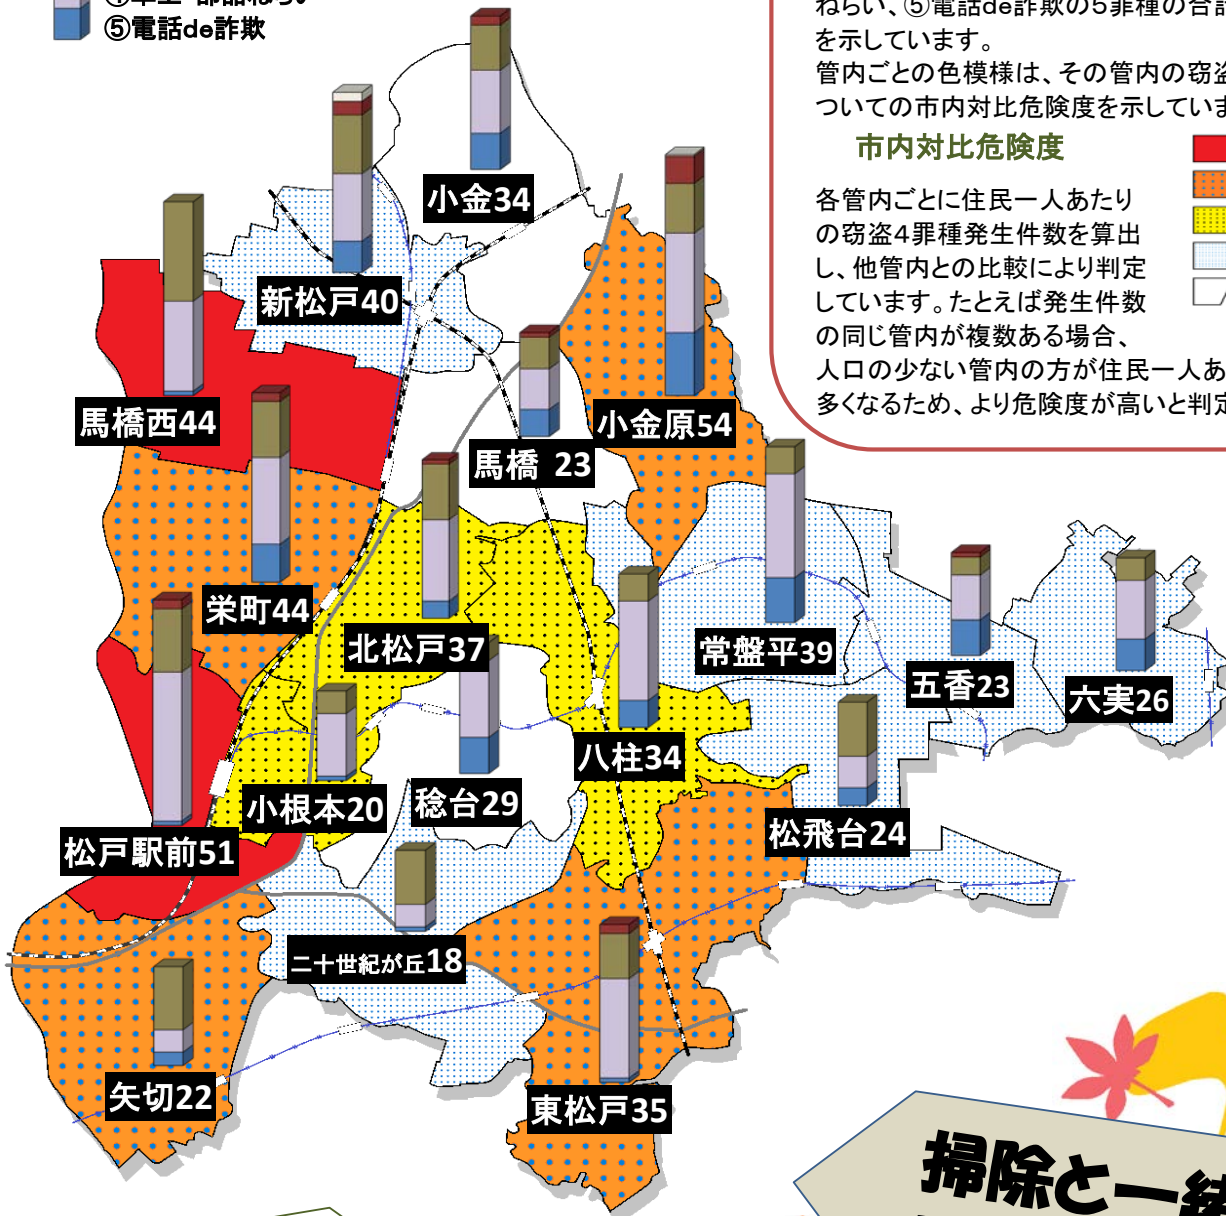

# 松戸市犯罪発生マップ

H30.1月～9月版

- ① ひったくり
- ② 自動車盗
- ③ 住宅対象侵入盗
- ④ 車上・部品ねらい
- ⑤ 電話de詐欺

## マップの見方

各交番管内名の数字とグラフは、①ひったくり、②自動車盗、③住宅対象侵入盗、④車上・部品ねらい、⑤電話de詐欺の5罪種の合計発生件数を示しています。

管内ごとの色模様は、その管内の窃盗4罪種についての市内対比危険度を示しています。

### 市内対比危険度

各管内ごとに住民一人あたりの窃盗4罪種発生件数を算出し、他管内との比較により判定しています。たとえば発生件数の同じ管内が複数ある場合、人口の少ない管内の方が住民一人あたりの件数が多くなるため、より危険度が高いと判定されます。

## 犯罪情勢

- ・平成30年9月末の犯罪発生件数は 2,793件(前年比-426件)と減少傾向。
- ・4罪種合計は498件(前年比+22件)と増加。特に侵入盗と車上ねらいが増加中。侵入盗は夜間に無施錠の窓から侵入する忍込み被害が多発。
- ・電話de詐欺は99件(前年比±0件)で県内ワースト3位。

**窓に鍵をかけていますか？ 窓に補助錠や防犯フィルムはつけていますか？**  
**自転車や車に鍵をかけていますか？ 駐車中の車に荷物を放置していませんか？**  
**自宅の電話は留守番設定にしていますか？ 「自分は大丈夫」と油断していませんか？**  
**年末に向けて、掃除だけでなく日常生活の防犯点検をしてみましょう。**